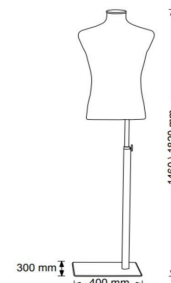

Torso 3/4 Mannequin Mann umweltfreundlich leder weiß

Schaufensterfiguren torsen

343,00 €Zzgl. MwSt

SPEZIFIKATIONEN

Marke	Bust shopping
Standplatte	Metall rechteckig
Befestigung	
Farbe	Blanc
Ref	tor-4-man-3224
ID	3224
Lieferzeit	3-4 wochen
Kategorie	Schaufensterfiguren torsen
Typ	Torsos mannequins

BESCHREIBUNG

Torso Herren Model aus weißem umweltfreundlichem Leder mit Basis und Befestigung mit echtem Leder überzogen. Die Basis der **Männer-Büste** ist 30 x 40 cm groß. **Diese Schaufenster-Büste** ist ideal, um Ihre Kollektionen von Herrenkleidung im Shop oder Showroom zu präsentieren. Der Mann Torso ist modern und zeitlos mit seiner weißen Farbe und seinem traumhaft umweltfreundlichen Leder. **Unsere Büste für Herrenpuppe**, mit einer verstellbaren Befestigung, die bis zum Unteren zwischen 145 cm und 182 cm bis hoch. **Die Büste für Herrenkleidung** ist 68 cm hoch x 47 cm breit.

Torso 3/4 Mannequin Mann umweltfreundlich leder weiß

Schaufensterfiguren torsen - Foto n° 1

SPEZIFIKATIONEN

Marke	Bust shopping
Standplatte	Metall rechteckig
Befestigung	
Farbe	Blanc
Ref	tor-4-man-3224
ID	3224
Lieferzeit	3-4 wochen
Kategorie	Schaufensterfiguren torsen
Typ	Torsos mannequins