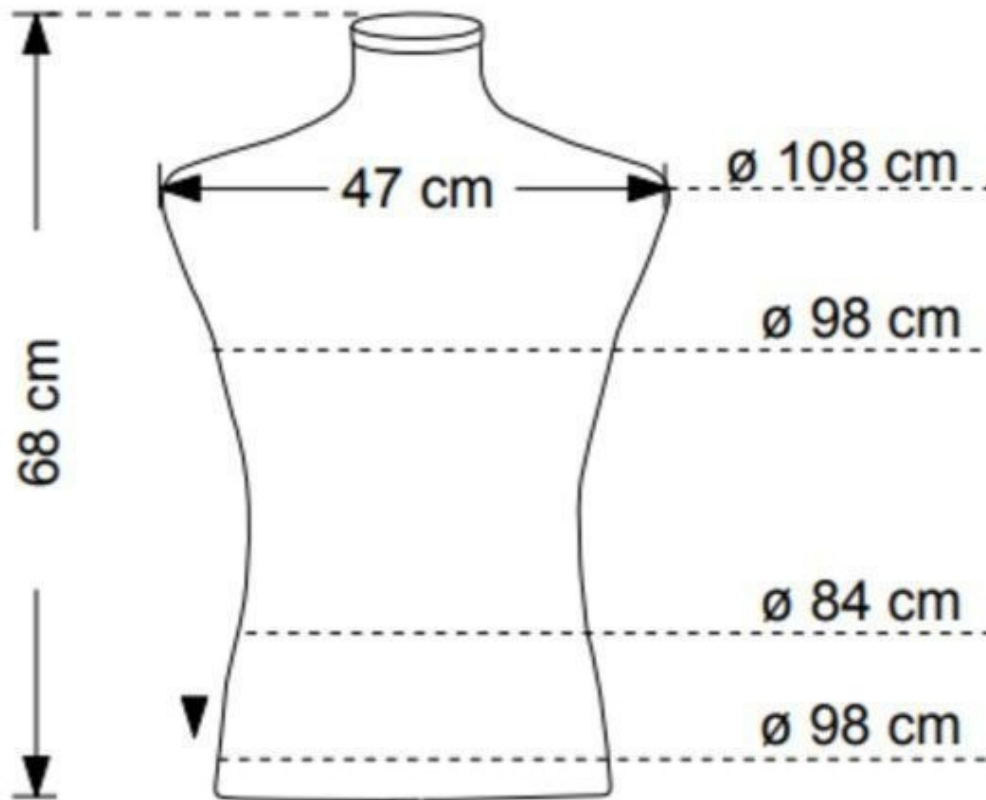

TORSO 3/4

SPEZIFIKATIONEN

Marke	Bust shopping
Standplatte	Metall rechteckig
Befestigung	
Farbe	Blanc
Ref	tor-4-man-3224
ID	3224
Lieferzeit	3-4 wochen
Kategorie	Schaufensterfiguren torsen
Typ	Torsos mannequins

DETAIL

Männliche Model Büste ideal, um Ihre Kollektionen von Kleidung im Shop oder Showroom auszustellen. Bei Mannequins Shopping bieten wir Ihnen eine große Auswahl an Schaufensterpuppen und Schaufenster büste, unter unseren Kollektionen finden Sie unsere Herren Büste, Stoff-Büste, Plastik-Büste, Torso Mann und viele andere auf unserer Websiteinternet für Profis.