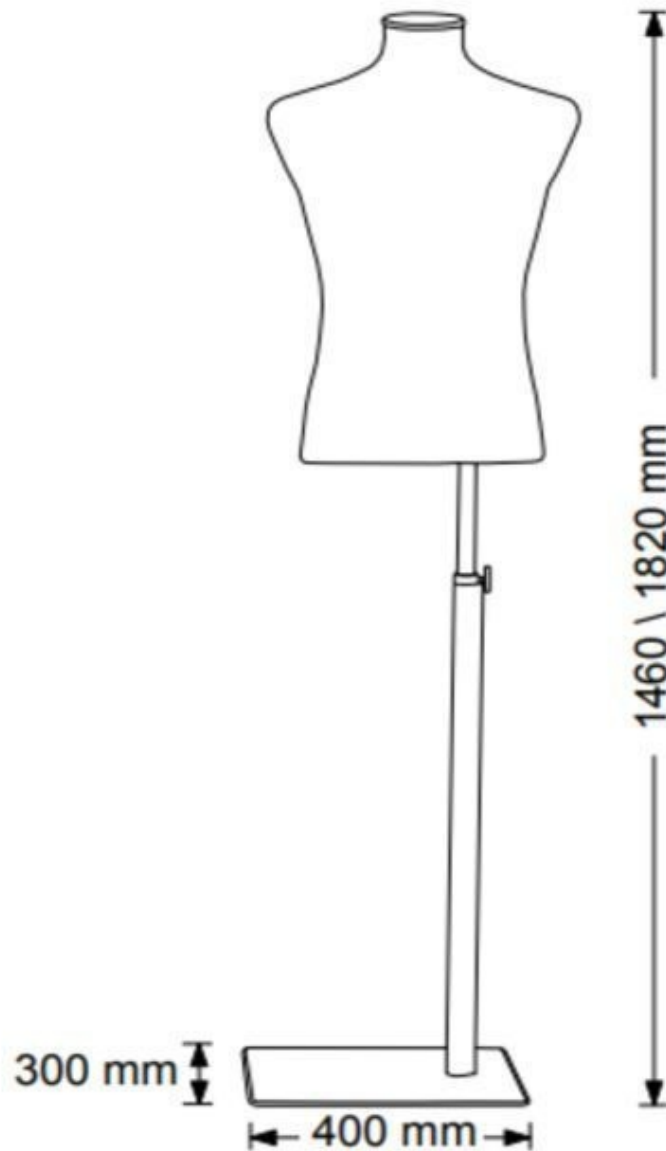

BESCHREIBUNG

Torso Herren Model aus weißem umweltfreundlichem Leder mit Basis und Befestigung mit echtem Leder überzogen. Die Basis der **Männer-Büste** ist 30 x 40 cm groß. **Diese Schaufenster-Büste** ist ideal, um Ihre Kollektionen von Herrenkleidung im Shop oder Showroom zu präsentieren. Der Mann Torso ist modern und zeitlos mit seiner weißen Farbe und seinem traumhaft umweltfreundlichen Leder. **Unsere Büste für Herrenpuppe**, mit einer verstellbaren Befestigung, die bis zum Unteren zwischen 145 cm und 182 cm bis hoch. **Die Büste für Herrenkleidung** ist 68 cm hoch x 47 cm breit.

Torso 3/4 Mannequin Mann umweltfreundlich leder weiß

Schaufensterfiguren torsen - Foto n° 1

SPEZIFIKATIONEN

Marke	Bust shopping
Standplatte	Metall rechteckig
Befestigung	
Farbe	Blanc
Ref	tor-4-man-3224
ID	3224
Lieferzeit	3-4 wochen
Kategorie	Schaufensterfiguren torsen
Typ	Torsos mannequins

Torso 3/4 Mannequin Mann umweltfreundlich leder weiß

Schaufensterfiguren torsen - Foton° 2

SPEZIFIKATIONEN

Marke	Bust shopping
Standplatte	Metall rechteckig
Befestigung	
Farbe	Blanc
Ref	tor-4-man-3224
ID	3224
Lieferzeit	3-4 wochen
Kategorie	Schaufensterfiguren torsen
Typ	Torsos mannequins

Torso 3/4 Mannequin Mann umweltfreundlich leder weiß

Schaufensterfiguren torsen - Foto n° 3

TORSO 3/4

SPEZIFIKATIONEN

Marke	Bust shopping
Standplatte	Metall rechteckig
Befestigung	
Farbe	Blanc
Ref	tor-4-man-3224
ID	3224
Lieferzeit	3-4 wochen
Kategorie	Schaufensterfiguren torsen
Typ	Torsos mannequins