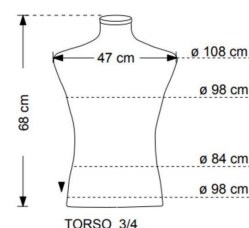

Torso 3/4 Mannequin Mann umweltfreundlich leder weiß

Schaufensterfiguren torsen

343,00 €Zzgl. MwSt

SPEZIFIKATIONEN

Marke	Bust shopping
Standplatte	Metall rechteckig
Befestigung	
Farbe	Blanc
Ref	tor-4-man-3224
ID	3224
Lieferzeit	3-4 wochen
Kategorie	Schaufensterfiguren torsen
Typ	Torsos mannequins

BESCHREIBUNG

Torso Herren Model aus weißem umweltfreundlichem Leder mit Basis und Befestigung mit echtem Leder überzogen. Die Basis der **Männer-Büste** ist 30 x 40 cm groß. **Diese Schaufenster-Büste** ist ideal, um Ihre Kollektionen von Herrenkleidung im Shop oder Showroom zu präsentieren. Der Mann Torso ist modern und zeitlos mit seiner weißen Farbe und seinem traumhaft umweltfreundlichen Leder. **Unsere Büste für Herrenpuppe**, mit einer verstellbaren Befestigung, die bis zum Unteren zwischen 145 cm und 182 cm bis hoch. **Die Büste für Herrenkleidung** ist 68 cm hoch x 47 cm breit.