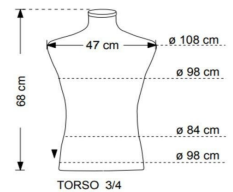

Torso 3/4 Mann aus schwarzem Elasthan und Holzbasis

Schaufensterfiguren torsen

216,00 €Zzgl. MwSt

SPEZIFIKATIONEN

Marke	Bust shopping
Standplatte	
Befestigung	
Farbe	Noir
Ref	tor-4-hom-3225
ID	3225
Lieferzeit	3-4 wochen
Kategorie	Schaufensterfiguren torsen
Typ	Torsos mannequins

DETAIL

Torso Mann aus schwarzem Elasthan und Metallbefestigung, Holzbasis 35 x 25 cm.

Dieser Mann Büste ist ideal, um Ihre Kollektionen von Herrenkleidung im Schaufenster oder im Laden zu präsentieren. Die Schaufenster-Büste ist dank der modularen Metallbefestigung verstellbar, am unteren Ende ist die Büste 150 cm und höchstens 186 cm.

Die Kleider büste misst: 68 cm hoch und 47 cm breit.

BESCHREIBUNG

Torso Mann aus schwarzem Elasthan und Metallbefestigung, Holzbasis 35 x 25 cm. **Dieser Mann Büste ist ideal**, um Ihre Kollektionen von Herrenkleidung im Schaufenster oder im Laden zu präsentieren. Die Schaufenster-Büste ist dank der modularen Metallbefestigung verstellbar, am unteren Ende ist die Büste 150 cm und höchstens 186 cm. **Die Kleider büste** misst: 68 cm hoch und 47 cm breit.