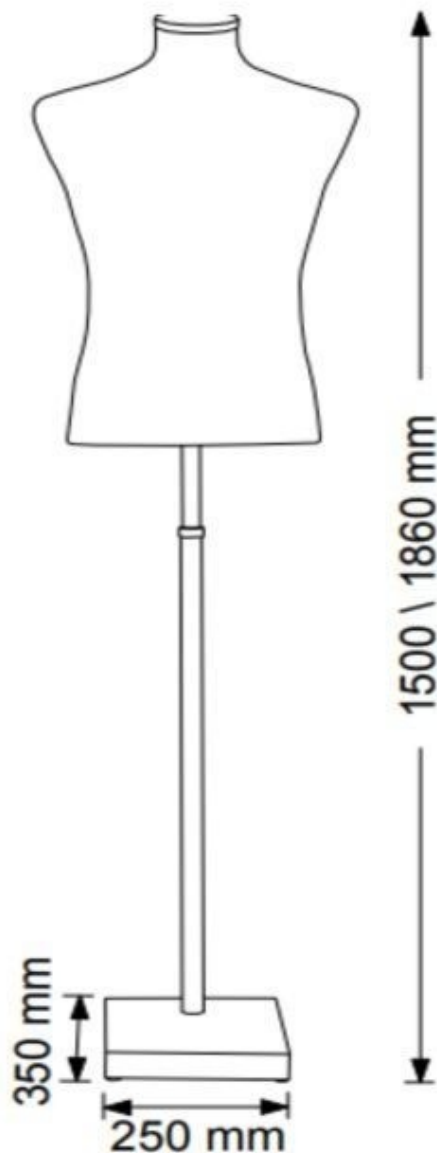

DETAIL

Torso Mann aus schwarzem Elasthan und Metallbefestigung, Holzbasis 35 x 25 cm.

Dieser Mann Büste ist ideal, um Ihre Kollektionen von Herrenkleidung im Schaufenster oder im Laden zu präsentieren. Die Schaufenster-Büste ist dank der modularen Metallbefestigung verstellbar, am unteren Ende ist die Büste 150 cm und höchstens 186 cm.

Die Kleider büste misst: 68 cm hoch und 47 cm breit.

BESCHREIBUNG

Torso Mann aus schwarzem Elasthan und Metallbefestigung, Holzbasis 35 x 25 cm. **Dieser Mann Büste ist ideal**, um Ihre Kollektionen von Herrenkleidung im Schaufenster oder im Laden zu präsentieren. Die Schaufenster-Büste ist dank der modularen Metallbefestigung verstellbar, am unteren Ende ist die Büste 150 cm und höchstens 186 cm. **Die Kleider büste** misst: 68 cm hoch und 47 cm breit.

Die Kleider büste misst: 68 cm hoch und 47 cm breit.

Torso 3/4 Mann aus schwarzem Elasthan und Holzbasis

Schaufensterfiguren torsen - Foton° 2

SPEZIFIKATIONEN

Marke	Bust shopping
Standplatte	
Befestigung	
Farbe	Noir
Ref	tor-4-hom-3225
ID	3225
Lieferzeit	3-4 wochen
Kategorie	Schaufensterfiguren torsen
Typ	Torsos mannequins