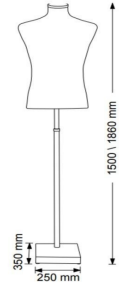

Torso 3/4 Mann aus schwarzem Elasthan und Holzbasis

Schaufensterfiguren torsen

216,00 €Zzgl. MwSt

SPEZIFIKATIONEN

Marke	Bust shopping
Standplatte	
Befestigung	
Farbe	Noir
Ref	tor-4-hom-3225
ID	3225
Lieferzeit	3-4 wochen
Kategorie	Schaufensterfiguren torsen
Typ	Torsos mannequins

DETAIL

Torso Mann aus schwarzem Elasthan und Metallbefestigung, Holzbasis 35 x 25 cm.

Dieser Mann Büste ist ideal, um Ihre Kollektionen von Herrenkleidung im Schaufenster oder im Laden zu präsentieren. Die Schaufenster-Büste ist dank der modularen Metallbefestigung verstellbar, am unteren Ende ist die Büste 150 cm und höchstens 186 cm.

Die Kleider büste misst: 68 cm hoch und 47 cm breit.

BESCHREIBUNG

Torso Mann aus schwarzem Elasthan und Metallbefestigung, Holzbasis 35 x 25 cm. **Dieser Mann Büste ist ideal**, um Ihre Kollektionen von Herrenkleidung im Schaufenster oder im Laden zu präsentieren. Die Schaufenster-Büste ist dank der modularen Metallbefestigung verstellbar, am unteren Ende ist die Büste 150 cm und höchstens 186 cm. **Die Kleider büste** misst: 68 cm hoch und 47 cm breit.