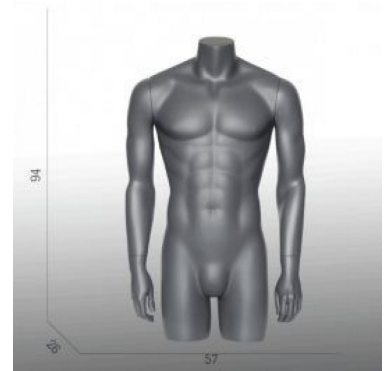

Schneiderbusten Mann grau **185,00 €Zzgl. MwSt** Schaufensterfiguren torsen

SPEZIFIKATIONEN

Marke	Bust shopping
Standplatte	
Befestigung	Keine befestigung
Farbe	Gris
Ref	tor-man-hom-3151
ID	3151
Lieferzeit	1-5 arbeitstage
Kategorie	Schaufensterfiguren torsen
Typ	Torsos mannequins

DETAIL

Dieser Sportliche Mann Büste mit Start von Beinen und seine scheinbaren Bauchmuskeln ist das perfekte Produkt, um Ihre Sport-Outfits und Sportaccessoires zu präsentieren. Sie können diese Herren-Sport Büste in den Regalen oder auf dem Tisch in Ihrem Geschäft oder Showroom platzieren.

BESCHREIBUNG

Schneiderbusten Mann Graue Schaufenster zu posiert, ohne Arme. Diese **Herren-Schaufensterpuppe büste** ist ideal, um Ihre Herrenkleidung in einem Geschäft oder Showroom zu platzieren, seine graue Farbe ist zeitlos und modern. Abmessungen der **Büste Mann**: Höhe 94 cm Breite 57 cm Tiefe 26 cm Kofferraum 100 cm Größe 76 cm Hüfte 96 cm