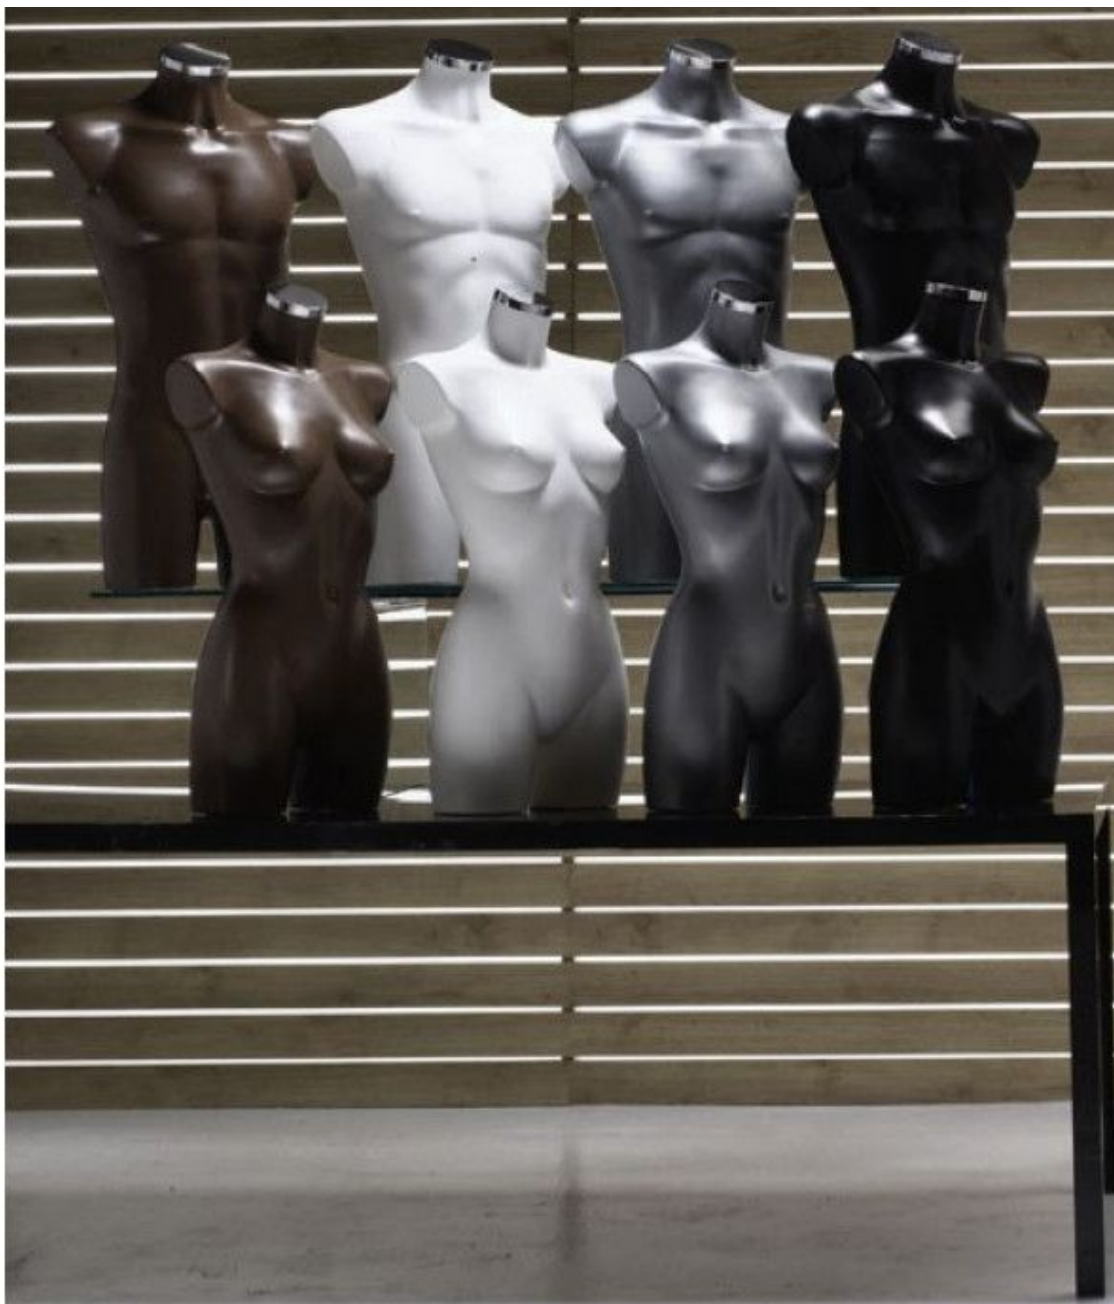

SPEZIFIKATIONEN

Marke	Bust shopping
Standplatte	
Befestigung	Fuß
Farbe	Noir
Ref	tor-hom-noi-3614
ID	3614
Lieferzeit	1-5 arbeitstage
Kategorie	Schaufensterfiguren torsen
Typ	Torsos mannequins

DETAIL

Finden Sie die Kunststoff-Mannequin-Büste, die zu Ihrem Ladenlayout passt.

Leicht und handlich bietet Ihnen Mannequins Shopping das Sortiment an Männerbüsten aus Kunststoff. Unsere aus Polyethylen hergestellten Männerbüsten sind sehr widerstandsfähig und bleiben auch bei Hitzeeinwirkung intakt. Stellen Sie sich Ihr Ready-to-Wear-Merchandising ganz beruhigt in einem Innen- oder Außenbereich vor.

Herren busten schwarz mit beine

Schaufensterfiguren torsen - Foto n° 5