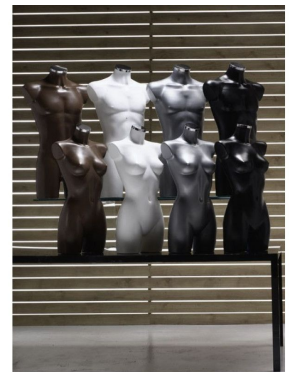

Herren busten schwarz mit beine **59,95 €Zzgl. MwSt** Schaufensterfiguren torsen

SPEZIFIKATIONEN

Marke	Bust shopping
Standplatte	
Befestigung	Fuß
Farbe	Noir
Ref	tor-hom-noi-3614
ID	3614
Lieferzeit	1-5 arbeitstage
Kategorie	Schaufensterfiguren torsen
Typ	Torsos mannequins

DETAIL

Finden Sie die Kunststoff-Mannequin-Büste, die zu Ihrem Ladenlayout passt.

Leicht und handlich bietet Ihnen Mannequins Shopping das Sortiment an Männerbüsten aus Kunststoff. Unsere aus Polyethylen hergestellten Männerbüsten sind sehr widerstandsfähig und bleiben auch bei Hitzeeinwirkung intakt. Stellen Sie sich Ihr Ready-to-Wear-Merchandising ganz beruhigt in einem Innen- oder Außenbereich vor.

BESCHREIBUNG

Büste von **herren Schaufensterpuppen** in schwarzer Farbe mit Startbeinen aus PVC.

Ideal, um Ihre T-Shirts, Poloshirts und Shorts auf dieser schwarzen Mannequin-Büste zu präsentieren.

Schaufensterpuppen und Büsten aus Kunststoff für Ihr Display und Ihre Vitrine. Schaufensterpuppen, unverzichtbar für die Vervollständigung des Layouts Ihres Verkaufsrums.

Möglichkeit, eine verstellbare Metallbasis für diese schwarze männliche Schaufensterpuppenbüste hinzuzufügen.

Herrenbüste aus schwarzem Polypropylen, ohne Sockel verkauft.

Höhe: 92cm
Brustumfang: 98cm
Taillenumfang: 76 cm