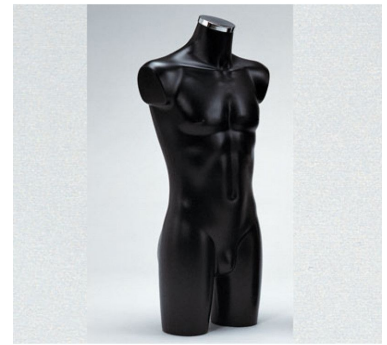

Herren busten schwarz mit beine **59,95 €Zzgl. MwSt** Schaufensterfiguren torsen

SPEZIFIKATIONEN

Marke	Bust shopping
Standplatte	
Befestigung	Fuß
Farbe	Noir
Ref	tor-hom-noi-3614
ID	3614
Lieferzeit	1-5 arbeitstage
Kategorie	Schaufensterfiguren torsen
Typ	Torsos mannequins

DETAIL

Finden Sie die Kunststoff-Mannequin-Büste, die zu Ihrem Ladenlayout passt.

Leicht und handlich bietet Ihnen Mannequins Shopping das Sortiment an Männerbüsten aus Kunststoff. Unsere aus Polyethylen hergestellten Männerbüsten sind sehr widerstandsfähig und bleiben auch bei Hitzeeinwirkung intakt. Stellen Sie sich Ihr Ready-to-Wear-Merchandising ganz beruhigt in einem Innen- oder Außenbereich vor.

BESCHREIBUNG

Büste von **herren Schaufensterpuppen** in schwarzer Farbe mit Startbeinen aus PVC.

Ideal, um Ihre T-Shirts, Poloshirts und Shorts auf dieser schwarzen Mannequin-Büste zu präsentieren.

Schaufensterpuppen und Büsten aus Kunststoff für Ihr Display und Ihre Vitrine. Schaufensterpuppen, unverzichtbar für die Vervollständigung des Layouts Ihres Verkaufsrums.

Möglichkeit, eine verstellbare Metallbasis für diese schwarze männliche Schaufensterpuppenbüste hinzuzufügen.

Herrenbüste aus schwarzem Polypropylen, ohne Sockel verkauft.

Höhe: 92cm
Brustumfang: 98cm
Taillenumfang: 76 cm