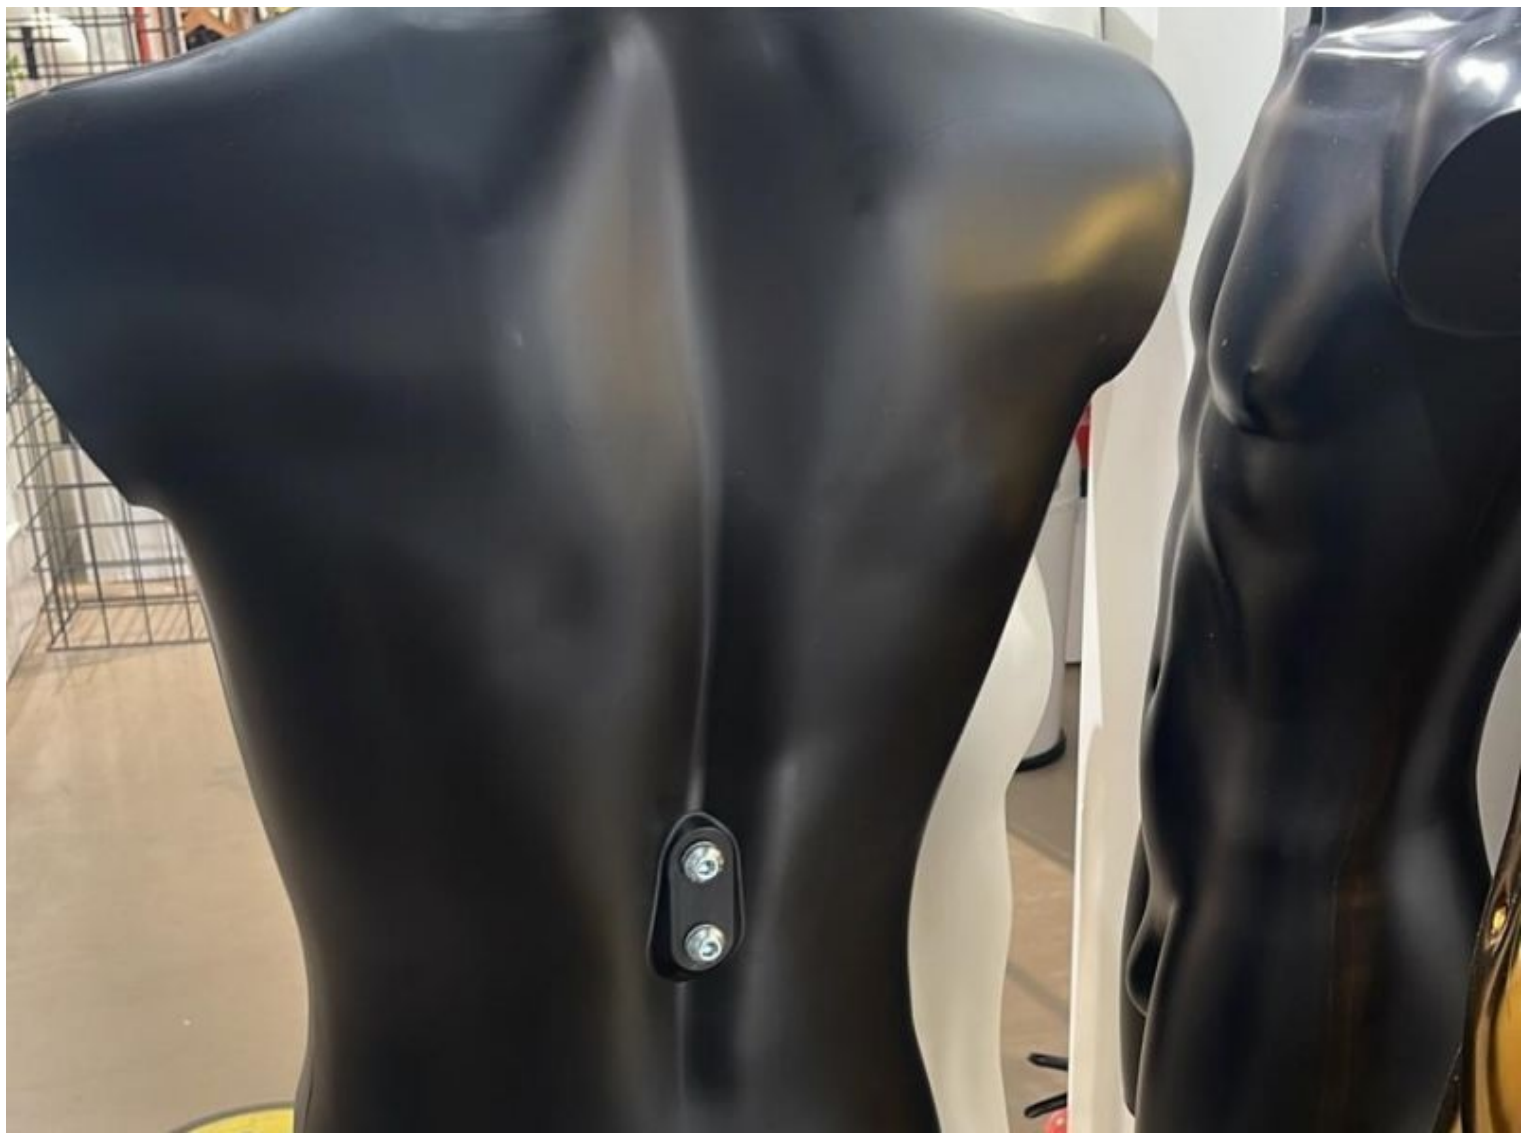

SPEZIFIKATIONEN

Marke	Bust shopping
Standplatte	
Befestigung	Fuß
Farbe	Noir
Ref	tor-hom-noi-3614
ID	3614
Lieferzeit	1-5 arbeitstage
Kategorie	Schaufensterfiguren torsen
Typ	Torsos mannequins

DETAIL

Finden Sie die Kunststoff-Mannequin-Büste, die zu Ihrem Ladenlayout passt.

Leicht und handlich bietet Ihnen Mannequins Shopping das Sortiment an Männerbüsten aus Kunststoff. Unsere aus Polyethylen hergestellten Männerbüsten sind sehr widerstandsfähig und bleiben auch bei Hitzeeinwirkung intakt. Stellen Sie sich Ihr Ready-to-Wear-Merchandising ganz beruhigt in einem Innen- oder Außenbereich vor.