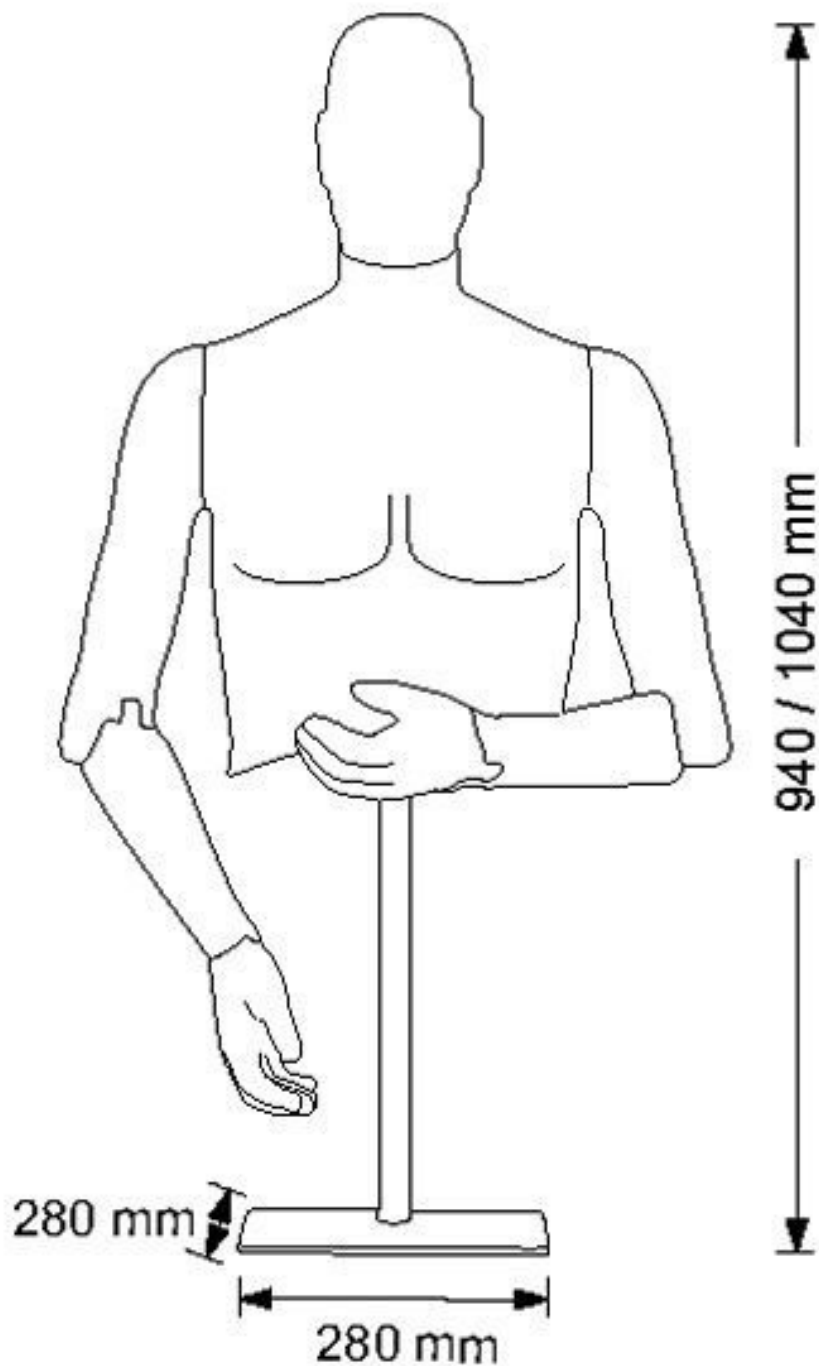

SPEZIFIKATIONEN

Marke	Mannequins vitrine
Standplatte	Metall quadratisch
Befestigung	
Farbe	Noir
Ref	bus-fle-hom-2721
ID	2721
Lieferzeit	5-10 arbeitstage
Kategorie	Busten
Typ	Büsten schaufensterpuppen

DETAIL

Unsere vollbewegliche busten Schaufensterpuppen aus Schaumstoff sind mit oder ohne Kopf und Kappe austauschbar, die Basen sind verstellbar. Unsere vollbewegliche busten schaufensterfiguren ist ideal für Ihre Umzüge. Sie sind stoßfest und aus wiederverwertbaren Materialien gefertigt. Sie sind sehr leicht

Vollbewegliche herren busten

Busten - Foto n° 3