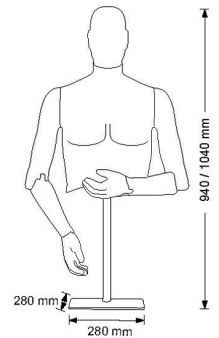

Vollbewegliche herren busten **239,00 €** zzgl. MwSt Busten

Finishes

black

SPEZIFIKATIONEN

Marke	Mannequins vitrine
Standplatte	Metall quadratisch
Befestigung	
Farbe	Noir
Ref	bus-fle-hom-2721
ID	2721
Lieferzeit	5-10 arbeitstage
Kategorie	Busten
Typ	Büsten schaufensterpuppen

BESCHREIBUNG

Herren Busten **vollbewegliche figuren** aus schwarzem EPP (Polypropylenschaum) mit auswechselbarem Eikopf und Kappe schwarzer Fuß 280x280 mm
Magnethaken - recycelbar - hohe Passform - geringes Gewicht - schlagfest
Als professioneller Anbieter von Bekleidungsgeschäften bieten wir eine Reihe vollbewegliche figuren an, die für Ihren Shop unerlässlich sind.
Markieren Sie die neuesten Artikel in Ihren Sammlungen und erwecken Sie Ihre Inszenierung zum Leben.