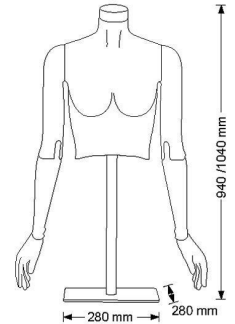

Vollbewegliche damen busten grau **229,00 €Zzgl. MwSt**

Busten

grey

SPEZIFIKATIONEN

| | |
|--------------------|---------------------|
| Marke | Bust shopping |
| Standplatte | Metall quadratisch |
| Befestigung | Fuß |
| Farbe | Gris |
| Ref | bus-fle-fem-2712 |
| ID | 2712 |
| Lieferzeit | 5-10 arbeitstage |
| Kategorie | Busten |
| Typ | Schaufensterfiguren |

BESCHREIBUNG

Weibliche Schaufensterpuppe Büste flexibler Schaum Schaum graue Farbe. Diese Gelenkbüste wird mit einem Metallfuß geliefert. Flexible Damenbüste aus schwarzem Schaumstoff, EPP mit austauschbarem Kopf und Ärmel. Regalble schwarze Basis 280x280 mm. Magnetverschlusshaken.

Diese Puppenbüste besteht aus recycelbarem Material, ist sehr leicht und stoßfest.

Gewicht dieser Büste: 6,50 kg

Karton h.510x510x410 mm

Vollbewegliche damen busten grau

Busten - Foto n° 1

SPEZIFIKATIONEN

| | |
|--------------------|---------------------|
| Marke | Bust shopping |
| Standplatte | Metall quadratisch |
| Befestigung | Fuß |
| Farbe | Gris |
| Ref | bus-fle-fem-2712 |
| ID | 2712 |
| Lieferzeit | 5-10 arbeitstage |
| Kategorie | Busten |
| Typ | Schaufensterfiguren |