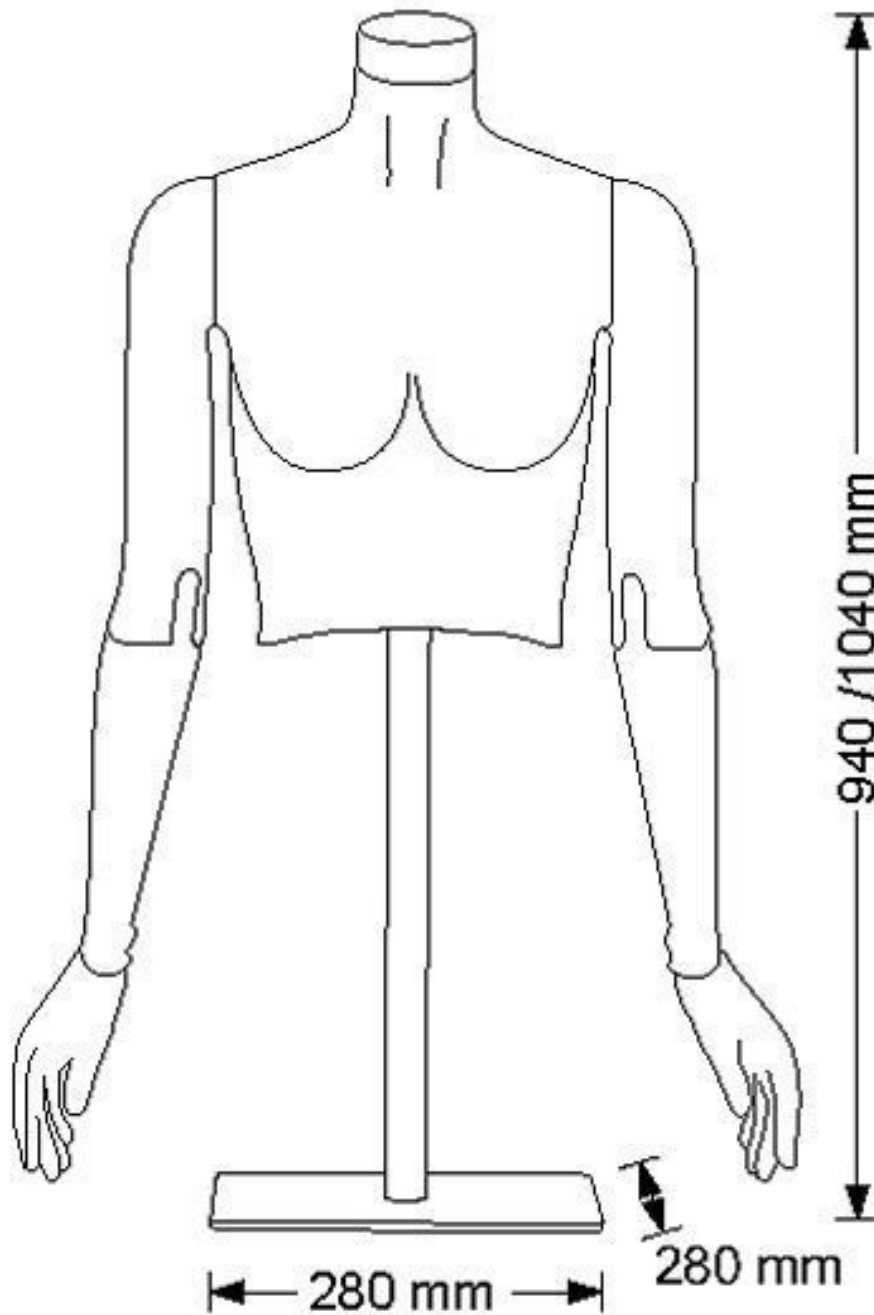

BESCHREIBUNG

Weibliche Schaufensterpuppe Büste flexibler Schaum Schaum graue Farbe. Diese Gelenkbüste wird mit einem Metallfuß geliefert. Flexible Damenbüste aus schwarzem Schaumstoff, EPP mit austauschbarem Kopf und Ärmel. Regalble schwarze Basis 280x280 mm. Magnetverschlusshaken.

Diese Puppenbüste besteht aus recycelbarem Material, ist sehr leicht und stoßfest.

Gewicht dieser Büste: 6,50 kg

Karton h.510x510x410 mm

Vollbewegliche damen busten grau

Busten - Foto n° 1

SPEZIFIKATIONEN

| | |
|--------------------|---------------------|
| Marke | Bust shopping |
| Standplatte | Metall quadratisch |
| Befestigung | Fuß |
| Farbe | Gris |
| Ref | bus-fle-fem-2712 |
| ID | 2712 |
| Lieferzeit | 5-10 arbeitstage |
| Kategorie | Busten |
| Typ | Schaufensterfiguren |

Vollbewegliche damen busten grau

Busten - Foto n° 2

SPEZIFIKATIONEN

| | |
|--------------------|---------------------|
| Marke | Bust shopping |
| Standplatte | Metall quadratisch |
| Befestigung | Fuß |
| Farbe | Gris |
| Ref | bus-fle-fem-2712 |
| ID | 2712 |
| Lieferzeit | 5-10 arbeitstage |
| Kategorie | Busten |
| Typ | Schaufensterfiguren |