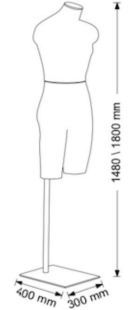

Männliche Schaufensterpuppenbüste mit Metallverschluss Busten

220,00 € Zzgl. MwSt

SPEZIFIKATIONEN

Marke	Bust shopping
Standplatte	Metall quadratisch
Befestigung	Gesäß
Farbe	Noir
Ref	bus-man-hom-3164
ID	3164
Lieferzeit	3-4 wochen
Kategorie	Busten
Typ	Büsten schaufensterpuppen

DETAIL

Diese schwarze männliche Schaufensterpuppe misst : 107 x 48 cm, die Metallstange ist verstellbar ist 140 cm / 180 cm. Die Metallbasis misst : 40 x 30 cm. Mannequins Shopping bietet Ihnen neue, hochwertige Produkte: Büsten von Männern, Büsten von Frauen, Büsten von Kindern und viele andere Fensterbüsten. Es stehen verschiedene Modelle zur Verfügung: in Stoff, Kunststoff, Modern und Vintage.

BESCHREIBUNG

Männliche Schaufensterpuppenbüste aus schwarzen Stoffen mit Metallbasis.
Diese Büste für Herrenbekleidung ist ideal für die Präsentation von Herrenbekleidungskollektionen in einer Boutique oder einem Showroom. Die **Büste dieses Mannes** ist leicht zu bewegen und dank der Verschlüsse verstellbar. Sie passt sich allen Arten von Kleidungskollektionen an. Die moderne und stilvolle **Herren-Büste** ist ein Muss für Ihre Bekleidungsgeschäfte.