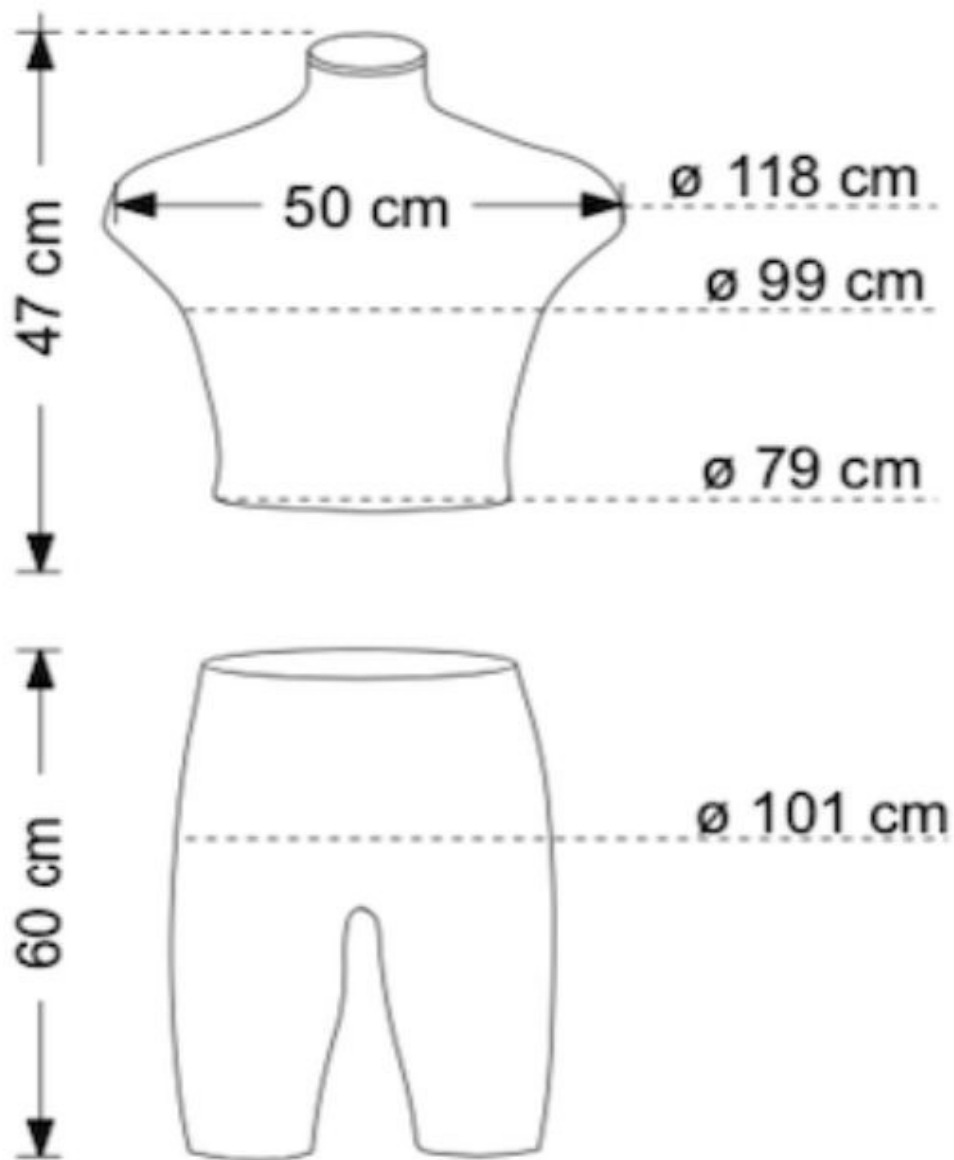

SPEZIFIKATIONEN

Marke	Bust shopping
Standplatte	Metall quadratisch
Befestigung	Gesäß
Farbe	Noir
Ref	bus-man-hom-3164
ID	3164
Lieferzeit	3-4 wochen
Kategorie	Busten
Typ	Büsten schaufensterpuppen

DETAIL

Diese schwarze männliche Schaufensterpuppe misst : 107 x 48 cm, die Metallstange ist verstellbar ist 140 cm / 180 cm. Die Metallbasis misst : 40 x 30 cm. Mannequins Shopping bietet Ihnen neue, hochwertige Produkte: Büsten von Männern, Büsten von Frauen, Büsten von Kindern und viele andere Fensterbüsten. Es stehen verschiedene Modelle zur Verfügung: in Stoff, Kunststoff, Modern und Vintage.