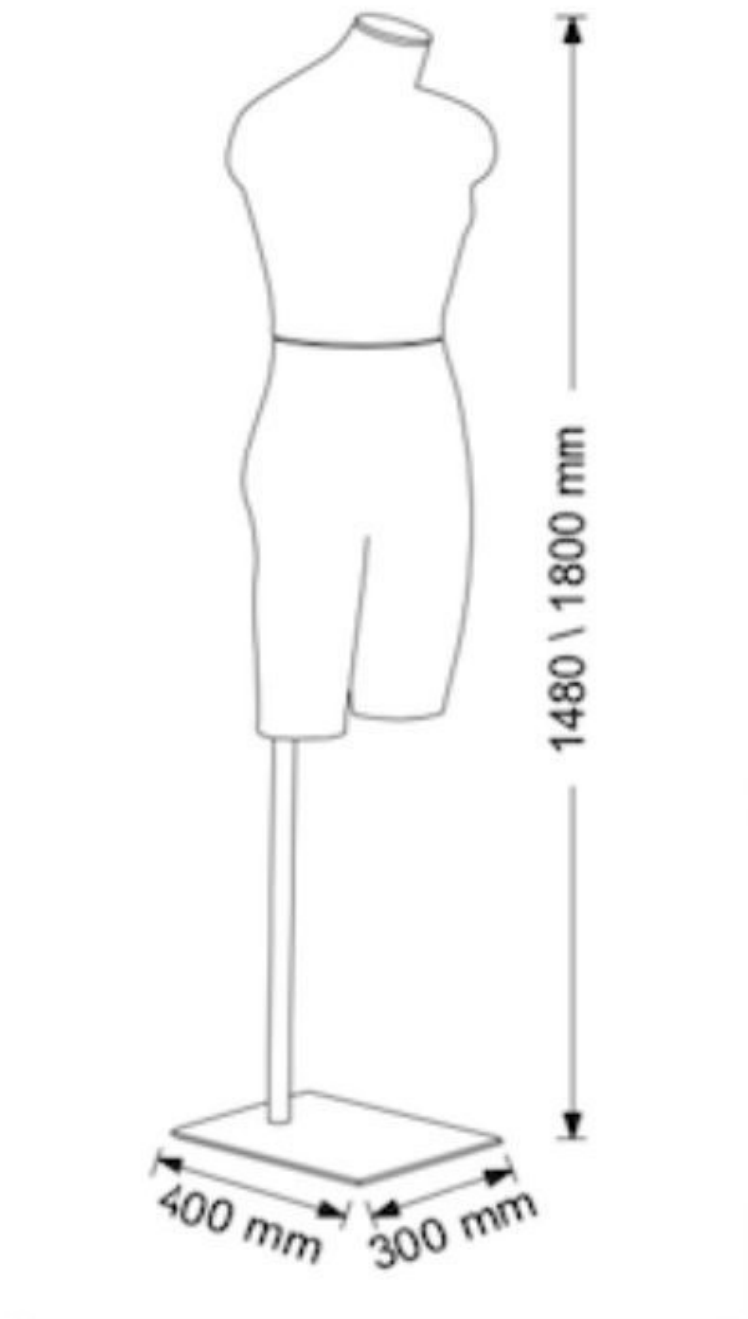

Busten - Foto n° 2

SPEZIFIKATIONEN

Marke	Bust shopping
Standplatte	Metall quadratisch
Befestigung	Gesäß
Farbe	Noir
Ref	bus-man-hom-3164
ID	3164
Lieferzeit	3-4 wochen
Kategorie	Busten
Typ	Büsten schaufensterpuppen

DETAIL

Diese schwarze männliche Schaufensterpuppe misst : 107 x 48 cm, die Metallstange ist verstellbar ist 140 cm / 180 cm. Die Metallbasis misst : 40 x 30 cm. Mannequins Shopping bietet Ihnen neue, hochwertige Produkte: Büsten von Männern, Büsten von Frauen, Büsten von Kindern und viele andere Fensterbüsten. Es stehen verschiedene Modelle zur Verfügung: in Stoff, Kunststoff, Modern und Vintage.

Männliche Schaufensterpuppenbüste mit Metallverschluss

Busten - Foto n° 3