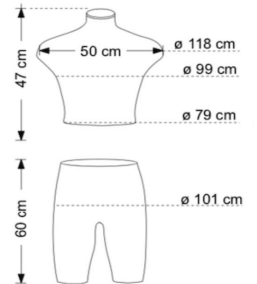

Männliche Schaufensterpuppenbüste mit Metallverschluss Busten

220,00 € Zzgl. MwSt

SPEZIFIKATIONEN

Marke	Bust shopping
Standplatte	Metall quadratisch
Befestigung	Gesäß
Farbe	Noir
Ref	bus-man-hom-3164
ID	3164
Lieferzeit	3-4 wochen
Kategorie	Busten
Typ	Büsten schaufensterpuppen

DETAIL

Diese schwarze männliche Schaufensterpuppe misst : 107 x 48 cm, die Metallstange ist verstellbar ist 140 cm / 180 cm. Die Metallbasis misst : 40 x 30 cm. Mannequins Shopping bietet Ihnen neue, hochwertige Produkte: Büsten von Männern, Büsten von Frauen, Büsten von Kindern und viele andere Fensterbüsten. Es stehen verschiedene Modelle zur Verfügung: in Stoff, Kunststoff, Modern und Vintage.

BESCHREIBUNG

Männliche Schaufensterpuppenbüste aus schwarzen Stoffen mit Metallbasis.
Diese Büste für Herrenbekleidung ist ideal für die Präsentation von Herrenbekleidungskollektionen in einer Boutique oder einem Showroom. Die **Büste dieses Mannes** ist leicht zu bewegen und dank der Verschlüsse verstellbar. Sie passt sich allen Arten von Kleidungskollektionen an. Die moderne und stilvolle **Herren-Büste** ist ein Muss für Ihre Bekleidungsgeschäfte.