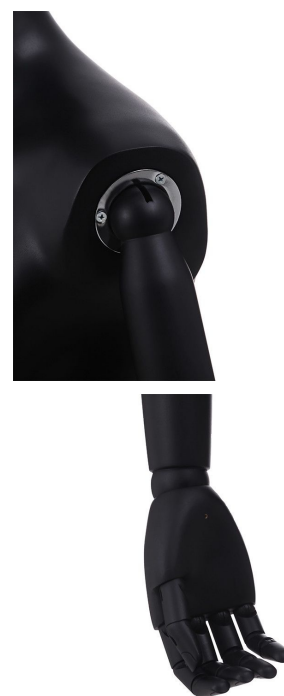

Herren schaufensterfiguren bust with kopf und stand

Busten

300,00 €Zzgl. MwSt

SPEZIFIKATIONEN

Marke	Bust shopping
Standplatte	Rund metal
Befestigung	Gesäß
Farbe	Noir
Ref	bus-man-vit-3051
ID	3051
Lieferzeit	1-5 arbeitstage
Kategorie	Busten
Typ	Torsos mannequins

DETAIL

BESCHREIBUNG

Halbe Büste eines herren schaufensterfiguren in schwarzer Farbe mit Kopf, Holzarmen und runder Metallbasis.

Diese Büsten aus schwarzem Harz und Glasfaser mit abstraktem Kopf sind perfekt, um eine vollschwarze Atmosphäre in Ihren Geschäften zu schaffen. Höhenverstellbare Metallbasis, bewegliche schwarze Holzarme.

Diese Büsten sind auf Lager und werden schnell in Ihre Geschäfte in ganz Europa geliefert.

Herren schaufensterfiguren bust mith kopf und stand

Busten - Foto n° 1

SPEZIFIKATIONEN

Marke	Bust shopping
Standplatte	Rund metal
Befestigung	Gesäß
Farbe	Noir
Ref	bus-man-vit-3051
ID	3051
Lieferzeit	1-5 arbeitstage
Kategorie	Busten
Typ	Torsos mannequins

DETAIL

Herren schaufensterfiguren bust mith kopf und stand

Busten - Foto n° 2

SPEZIFIKATIONEN

Marke	Bust shopping
Standplatte	Rund metal
Befestigung	Gesäß
Farbe	Noir
Ref	bus-man-vit-3051
ID	3051
Lieferzeit	1-5 arbeitstage
Kategorie	Busten
Typ	Torsos mannequins