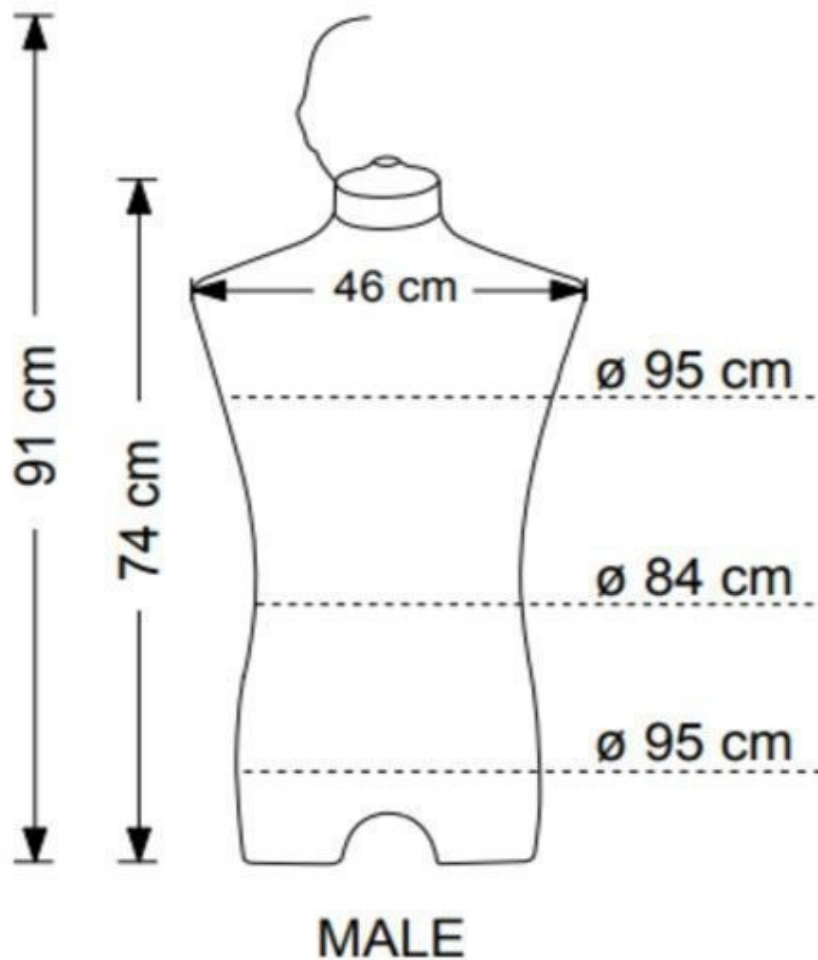

SPEZIFIKATIONEN

Marke	Bust shopping
Standplatte	Rund metal
Befestigung	
Farbe	Ivoire
Ref	bus-man-hom-3236
ID	3236
Lieferzeit	3-4 wochen
Kategorie	Busten
Typ	Büsten schaufensterpuppen

DETAIL

Puppenstraste aus Elfenbein-Elasthan mit Metallfixierung, ideal, um Ihre Kollektionen von Kleidungsstücken im Shop oder im Showroom zu präsentieren.

Mannequins Shopping bietet Ihnen eine Kollektion von professionellen Schaufensterpuppen und Schaufenster büste zu günstigen Preisen. Unter unseren Kollektionen finden Sie unsere Büsten für Männer, Plastik-Büsten, Stoff büsten, Vintage-Büste und Torso Mann.