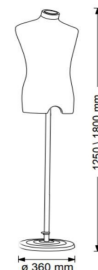

Büste Männliche Schaufensterpuppe in Elfenbein Elasthan

Busten

119,00 € Zzgl. MwSt

SPEZIFIKATIONEN

Marke	Bust shopping
Standplatte	Rund metal
Befestigung	
Farbe	Ivoire
Ref	bus-man-hom-3236
ID	3236
Lieferzeit	3-4 wochen
Kategorie	Busten
Typ	Büsten schaufensterpuppen

DETAIL

Puppenstraste aus Elfenbein-Elasthan mit Metallfixierung, ideal, um Ihre Kollektionen von Kleidungsstücken im Shop oder im Showroom zu präsentieren. Mannequins Shopping bietet Ihnen eine Kollektion von professionellen Schaufensterpuppen und Schaufenster büste zu günstigen Preisen. Unter unseren Kollektionen finden Sie unsere Büsten für Männer, Plastik-Büsten, Stoff büsten, Vintage-Büste und Torso Mann.

BESCHREIBUNG

Büste Herren Elastan aus Elastan und verstellbare Befestigung aus Aluminium. **Diese Herren-Schaufenster** Büste ist ideal, um Ihre Kollektionen von Herrenbekleidung zu präsentieren, die Büste der Kleidung für Männer ist zeitlos mit ihrer Elfenbeinfarbe, es passt zu jeder Art von Geschäft. **Die Herren-Schaufenster-Büste** ist dank ihrer Metallbefestigung, die am untersten 125 cm und höchstens 180 cm beträgt, regulierbar. **Die Männliche Büste** ist 74 x 46 cm groß und die Basis misst 36 cm.