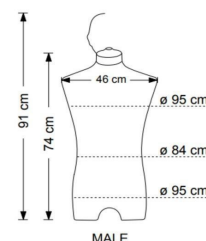

Büste Männliche Schaufensterpuppe in Elfenbein Elasthan

Busten

119,00 € Zzgl. MwSt

SPEZIFIKATIONEN

Marke	Bust shopping
Standplatte	Rund metal
Befestigung	
Farbe	Ivoire
Ref	bus-man-hom-3236
ID	3236
Lieferzeit	3-4 wochen
Kategorie	Busten
Typ	Büsten schaufensterpuppen

BESCHREIBUNG

Büste Herren Elastan aus Elastan und verstellbare Befestigung aus Aluminium. **Diese Herren-Schaufenster** Büste ist ideal, um Ihre Kollektionen von Herrenbekleidung zu präsentieren, die Büste der Kleidung für Männer ist zeitlos mit ihrer Elfenbeinfarbe, es passt zu jeder Art von Geschäft. **Die Herren-Schaufenster-Büste** ist dank ihrer Metallbefestigung, die am untersten 125 cm und höchstens 180 cm beträgt, regulierbar. **Die Männliche Büste** ist 74 x 46 cm groß und die Basis misst 36 cm.