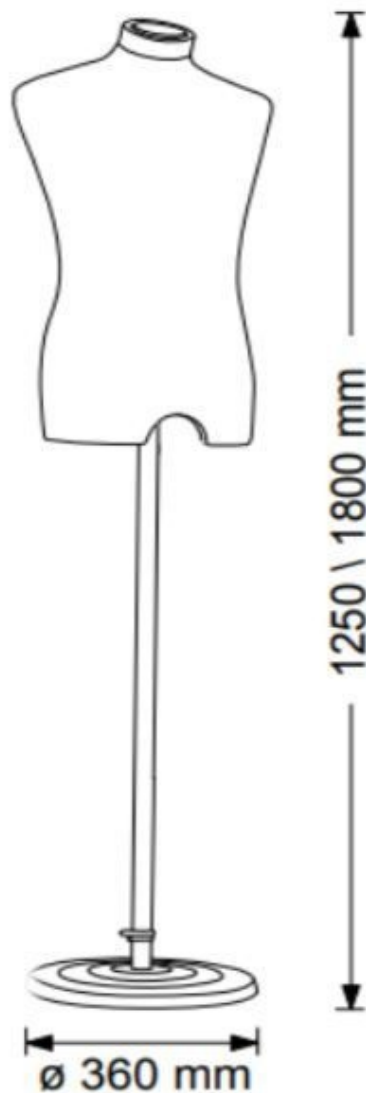

Busten - Foto n° 2

SPEZIFIKATIONEN

Marke	Bust shopping
Standplatte	Rund metal
Befestigung	
Farbe	Ivoire
Ref	bus-man-hom-3236
ID	3236
Lieferzeit	3-4 wochen
Kategorie	Busten
Typ	Büsten schaufensterpuppen

DETAIL

Puppenstraste aus Elfenbein-Elasthan mit Metallfixierung, ideal, um Ihre Kollektionen von Kleidungsstücken im Shop oder im Showroom zu präsentieren. Mannequins Shopping bietet Ihnen eine Kollektion von professionellen Schaufensterpuppen und Schaufenster büste zu günstigen Preisen. Unter unseren Kollektionen finden Sie unsere Büsten für Männer, Plastik-Büsten, Stoff büsten, Vintage-Büste und Torso Mann.

Büste Männliche Schaufensterpuppe in Elfenbein Elasthan

Busten - Foto n° 3