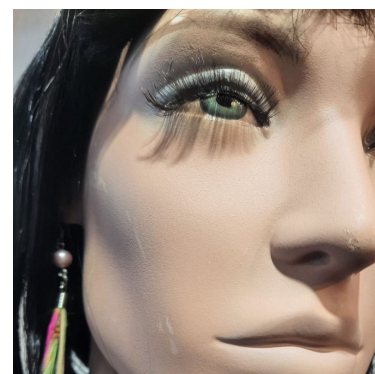

Damen benutzte schaufensterfiguren realistisch

Wirtschaft schaufensterfiguren

99,95 €Zzgl. MwSt

SPEZIFIKATIONEN

Marke	Mannequins vitrine
Standplatte	Glas rund
Befestigung	Fuß
Farbe	Chair
Ref	man-vit-occ-3001
ID	3001
Lieferzeit	1-5 arbeitstage
Kategorie	Wirtschaft schaufensterfiguren
Typ	Schaufensterfiguren

DETAIL

Display Schaufensterpuppe damen in den Zustand mit Spuren von Verschleiß auf dem Körper verkauft. Mannequin Shopping bietet eine Auswahl an Schaufensterpuppe damen, Schaufensterpuppe Mann. Unsere realistischen Schaufensterpuppen aus zweiter Hand sind ideal für kleine Budgets und um Ihren Fenstern Leben einzuhauchen.

BESCHREIBUNG

Gebrauchte damen Schaufensterpuppen im realistischen Stil werden unverändert mit Perücke und Glasboden verkauft. Diese gebrauchten weiblichen Schaufensterpuppen werden seit einigen Jahren in Geschäften verwendet, wir bieten sie gebraucht im Staat verkauft an.