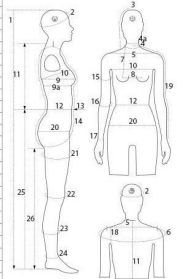

Vollbewegliche damen schaufensterfiguren grau abstrakt

Vollbewegliche figuren

590,00 € Zzgl. MwSt

SPEZIFIKATIONEN

Marke	Mannequins vitrine
Standplatte	Metall quadratisch
Befestigung	Gesäß
Farbe	Gris
Ref	man-fle-col-2803
ID	2803
Lieferzeit	1-5 arbeitstage
Kategorie	Vollbewegliche figuren
Typ	Schaufensterfiguren

DETAIL

Diese damen Schaufensterpuppe ist auch in schwarz und abstrakt erhältlich.

Die Abmessungen dieser beweglichen Puppe

- Höhe 175 cm
- Brustumfang 85 cm,
- Schulterbreite 40 cm,
- Taille 64 cm,
- Umfang Schultern 96 cm

BESCHREIBUNG

Schaufensterpuppen Damen flexibler Display-Schaum, diese Schaufensterpuppe Damen artikuliert grau EPP (Polypropylen-Schaum) mit Kopf und Kappe austauschbar verstellbare Basis schwarz 280x380 mm. Karton abmessungen: 910x410x410 mm. Magnetstaken - recycelbar - hoher Schnitt - geringes Gewicht - stoßfest Flexibler Frauenkopf des Mannequins halb-abstrakt im grauen Schaumstoff des Schaukastens artikuliert Grau.

Diese flexible Puppe ist ideal für die Erstellung dynamischer Szenarien und beweglicher Vitrinen.