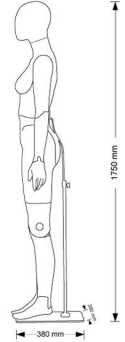

Vollbewegliche damen schaufensterfiguren grau abstrakt

Vollbewegliche figuren

590,00 € Zzgl. MwSt

SPEZIFIKATIONEN

Marke	Mannequins vitrine
Standplatte	Metall quadratisch
Befestigung	Gesäß
Farbe	Gris
Ref	man-fle-col-2803
ID	2803
Lieferzeit	1-5 arbeitstage
Kategorie	Vollbewegliche figuren
Typ	Schaufensterfiguren

DETAIL

Diese damen Schaufensterpuppe ist auch in schwarz und abstrakt erhältlich.

Die Abmessungen dieser beweglichen Puppe

- Höhe 175 cm
- Brustumfang 85 cm,
- Schulterbreite 40 cm,
- Taille 64 cm,
- Umfang Schultern 96 cm

BESCHREIBUNG

Schaufensterpuppen Damen flexibler Display-Schaum, diese Schaufensterpuppe Damen artikuliert grau EPP (Polypropylen-Schaum) mit Kopf und Kappe austauschbar verstellbare Basis schwarz 280x380 mm. Karton abmessungen: 910x410x410 mm. Magnetstaken - recycelbar - hoher Schnitt - geringes Gewicht - stoßfest Flexibler Frauenkopf des Mannequins halb-abstrakt im grauen Schaumstoff des Schaukastens artikuliert Grau.

Diese flexible Puppe ist ideal für die Erstellung dynamischer Szenarien und beweglicher Vitrinen.