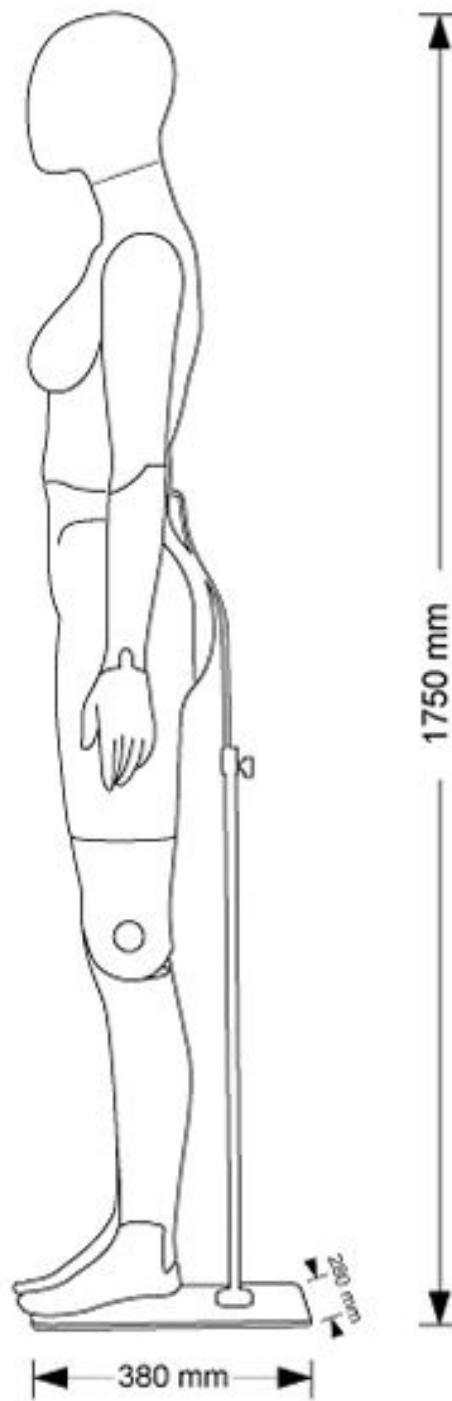

Vollbewegliche figuren - Foto n° 2

Karton abmessungen:

SPEZIFIKATIONEN

Marke	Mannequins vitrine
Standplatte	Metall quadratisch
Befestigung	Gesäß
Farbe	Gris
Ref	man-fle-col-2803
ID	2803
Lieferzeit	1-5 arbeitstage
Kategorie	Vollbewegliche figuren
Typ	Schaufensterfiguren

DETAIL

Diese damen Schaufensterpuppe ist auch in schwarz und abstrakt erhältlich.

Die Abmessungen dieser beweglichen Puppe

Höhe 175 cm

Brustumfang 85 cm,

Schulterbreite 40 cm,

Taille 64 cm,

Umfang Schultern 96 cm

Vollbewegliche damen schaufensterfiguren grau abstrakt

Vollbewegliche figuren - Foto n° 3

Karton abmessungen: