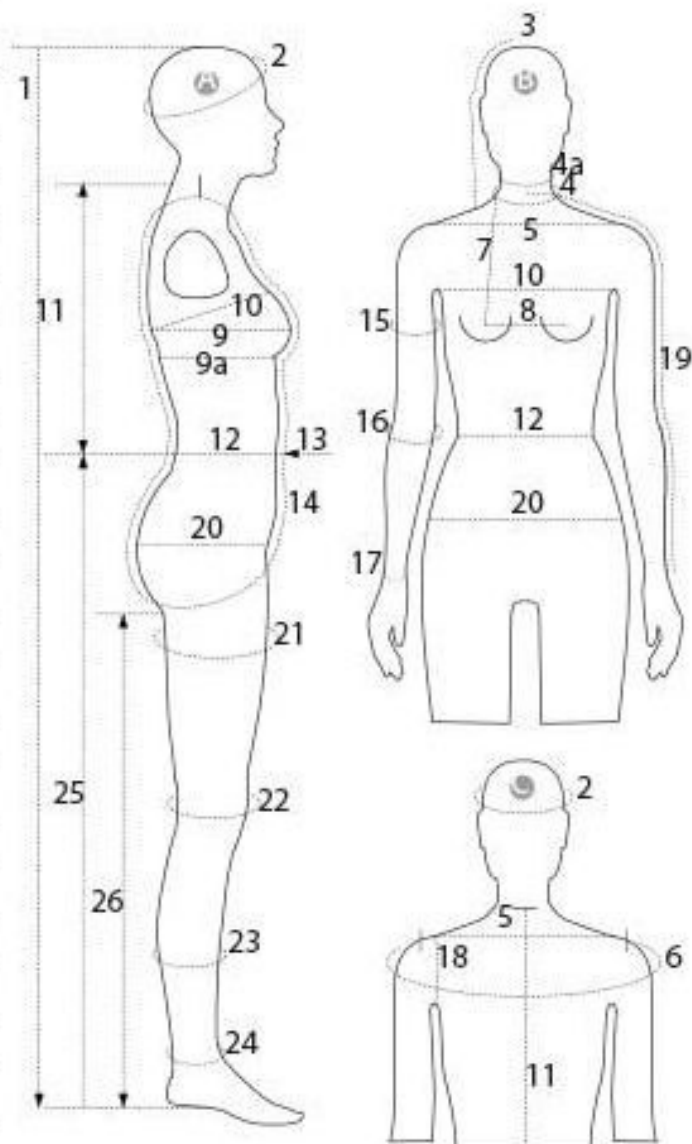

Diese damen Schaufensterpuppe ist auch in schwarz und abstrakt erhältlich.

Die Abmessungen dieser beweglichen Puppe

Höhe 175 cm

Brustumfang 85 cm,

Schulterbreite 40 cm,

Taille 64 cm,

Umfang Schultern 96 cm

Vollbewegliche damen schaufensterfiguren grau abstrakt

DETAIL

Diese damen Schaufensterpuppe ist auch in schwarz und abstrakt erhältlich.

Die Abmessungen dieser beweglichen Puppe

Höhe 175 cm

Brustumfang 85 cm,

Schulterbreite 40 cm,

Taille 64 cm,

Umfang Schultern 96 cm

Vollbewegliche damen schaufensterfiguren grau abstrakt

Vollbewegliche figuren - Foto n° 3

Karton abmessungen:

	DESCRIZIONE DESCRIPTION	MISURE MEASURE cm
1	STATURA / size	175
2	CIRCONFERENZA TESTA / head width	53
3	GIRO CAPPuccio / hood hole	31
4	CIRCONFERENZA COLLO BASSO / neck low	37
4a	CIRCONFERENZA COLLO ALTO / neck up	31
5	LARGHEZZA SPALLE / shoulder width	40
6	CIRCONFERENZA SPALLE /shoulders circumference	96
7	ALTEZZA SENO / breast height	26
8	DISTANZA SENO/ breast distance	18
9	CIRCONFERENZA SENO / breast width	85
9a	CIRCONFERENZA SOTTOSENO / under breast width	72
10	CIRCONFERENZA TORACE / chest	82
11	LUNGHEZZA SCHIENA DIETRO / back lenght behind	40
12	CIRCONFERENZA VITA / waist width	64
13	ALTEZZA PUNTO VITA DAVANTI MEZZO COLLO height from neck to the waist	44
14	TRONCO / torso lenght	156
15	CIRCONFERENZA BRACCIO / arm width	26
16	CIRCONFERENZA GOMITO /elbow width	23
17	CIRCONFERENZA POLSO / wrist width	15
18	GIRO MANICA /armhole	41
19	LUNGHEZZA MANICA / sleeve from center neck	78
20	CIRCONFERENZA BACINO / hips width	92
21	CIRCONFERENZA COSCIA / thigh width	52
22	CIRCONFERENZA GINOCCHIO / knee width	36
23	CIRCONFERENZA POLPACCIO / Calf width	31
24	CAVIGLIA / Ankle	21
25	LUNGHEZZA FIANCO / length from hip to feet	110
26	INTERNO GAMBA / inseam lenght	83