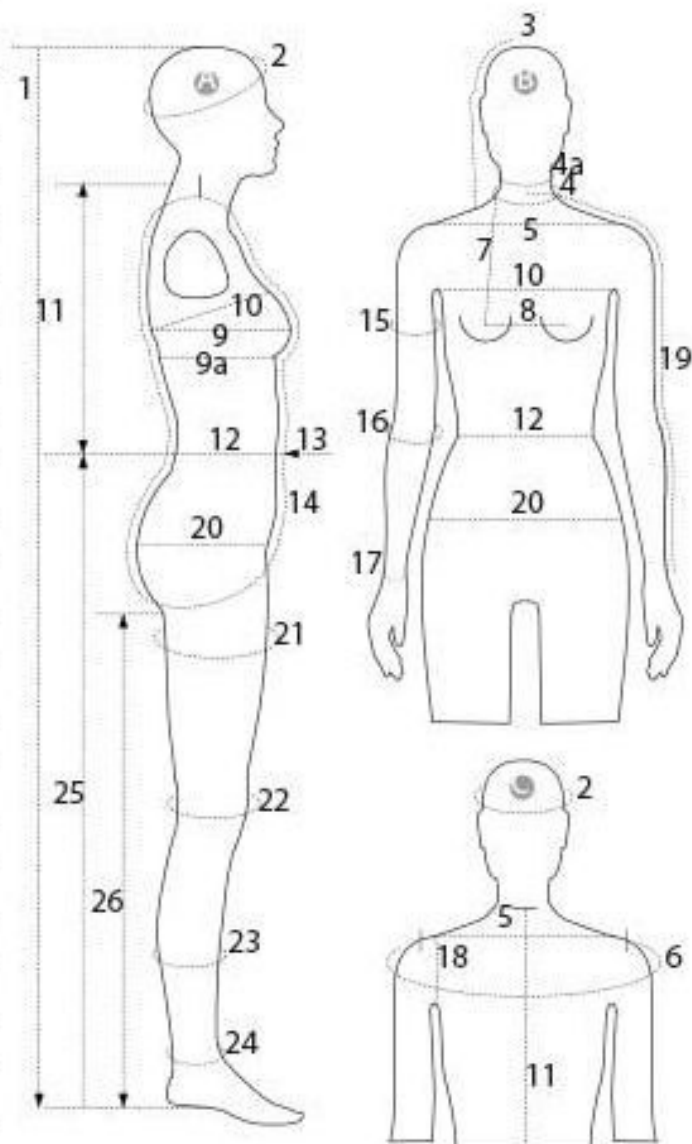

### DETAIL

Diese Damen Vollbewegliche Schaufensterpuppe ist auch in schwarz und abstrakt erhältlich.

Die Abmessungen dieser beweglichen schaufensterpuppe

Höhe 175 cm

Brustumfang 85 cm,

Schulterbreite 40 cm,

Taille 64 cm,

Umfang Schultern 96 cm

Hüften 92 cm.

**Vollbewegliche damen schaufensterfiguren grau**

**Vollbewegliche figuren - Foto n° 3**

	DESCRIZIONE DESCRIPTION	MISURE MEASURE cm
1	STATURA / size	175
2	CIRCONFERENZA TESTA / head width	53
3	GIRO CAPPuccio / hood hole	31
4	CIRCONFERENZA COLLO BASSO / neck low	37
4a	CIRCONFERENZA COLLO ALTO / neck up	31
5	LARGHEZZA SPALLE / shoulder width	40
6	CIRCONFERENZA SPALLE /shoulders circumference	96
7	ALTEZZA SENO / breast height	26
8	DISTANZA SENO/ breast distance	18
9	CIRCONFERENZA SENO / breast width	85
9a	CIRCONFERENZA SOTTOSENO / under breast width	72
10	CIRCONFERENZA TORACE / chest	82
11	LUNGHEZZA SCHIENA DIETRO / back lenght behind	40
12	CIRCONFERENZA VITA / waist width	64
13	ALTEZZA PUNTO VITA DAVANTI MEZZO COLLO height from neck to the waist	44
14	TRONCO / torso lenght	156
15	CIRCONFERENZA BRACCIO / arm width	26
16	CIRCONFERENZA GOMITO /elbow width	23
17	CIRCONFERENZA POLSO / wrist width	15
18	GIRO MANICA /armhole	41
19	LUNGHEZZA MANICA / sleeve from center neck	78
20	CIRCONFERENZA BACINO / hips width	92
21	CIRCONFERENZA COSCIA / thigh width	52
22	CIRCONFERENZA GINOCCHIO / knee width	36
23	CIRCONFERENZA POLPACCIO / Calf width	31
24	CAVIGLIA / Ankle	21
25	LUNGHEZZA FIANCO / length from hip to feet	110
26	INTERNO GAMBA / inseam lenght	83

## DETAIL

Diese Damen Vollbewegliche Schaufensterpuppe ist auch in schwarz und abstrakt erhältlich.

Die Abmessungen dieser beweglichen schaufensterpuppe

Höhe 175 cm

Brustumfang 85 cm,

Schulterbreite 40 cm,

Taille 64 cm,

Umfang Schultern 96 cm

Hüften 92 cm.

**Vollbewegliche damen schaufensterfiguren grau**

**Vollbewegliche figuren - Foto n° 4**