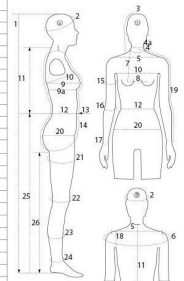

Vollbewegliche damen schaufensterfiguren grau

Vollbewegliche figuren

550,00 € Zzgl. MwSt

SPEZIFIKATIONEN

Marke	Mannequins vitrine
Standplatte	Metall quadratisch
Befestigung	Gesäß
Farbe	Gris
Ref	man-de-vit-2711
ID	2711
Lieferzeit	5-10 arbeitstage
Kategorie	Vollbewegliche figuren
Typ	Schaufensterfiguren

DETAIL

Diese Damen Vollbewegliche Schaufensterpuppe ist auch in schwarz und abstrakt erhältlich.

Die Abmessungen dieser beweglichen schaufensterpuppe

- Höhe 175 cm
- Brustumfang 85 cm,
- Schulterbreite 40 cm,
- Taille 64 cm,

BESCHREIBUNG

Hüften 92 cm. Schaufensterpuppen Frau flexibler Display-Schaum, diese Schaufensterpuppe Frau artikuliert grau EPP (Polypropylen-Schaum) mit Kopf und Kappe austauschbar verstellbare Basis schwarz 280x380 mm.

Magnethaken - recycelbar - hoher Schnitt - geringes Gewicht - stoßfest - abmessungen: Flexibler Frauenkopf des Mannequins halb-abstrakt im grauen Schaum, Mannequin des Schaukastens artikuliert Grau.

h.810x410x410 Diese flexible Puppe ist ideal für die Erstellung dynamischer Szenografien und beweglicher Vitrinen. Gewicht 10,50 kg