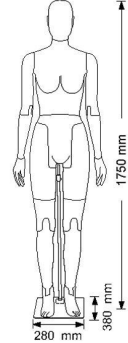

Vollbewegliche damen schaufensterfiguren grau

Vollbewegliche figuren

550,00 € Zzgl. MwSt

SPEZIFIKATIONEN

Marke	Mannequins vitrine
Standplatte	Metall quadratisch
Befestigung	Gesäß
Farbe	Gris
Ref	man-de-vit-2711
ID	2711
Lieferzeit	5-10 arbeitstage
Kategorie	Vollbewegliche figuren
Typ	Schaufensterfiguren

DETAIL

Diese Damen Vollbewegliche Schaufensterpuppe ist auch in schwarz und abstrakt erhältlich.

Die Abmessungen dieser beweglichen schaufensterpuppe

- Höhe 175 cm
- Brustumfang 85 cm,
- Schulterbreite 40 cm,
- Taille 64 cm,

BESCHREIBUNG

Hüften 92 cm. Schaufensterpuppen Frau flexibler Display-Schaum, diese Schaufensterpuppe Frau artikuliert grau EPP (Polypropylen-Schaum) mit Kopf und Kappe austauschbar verstellbare Basis schwarz 280x380 mm.

Magnethaken - recycelbar - hoher Schnitt - geringes Gewicht - stoßfest - abmessungen: Flexibler Frauenkopf des Mannequins halb-abstrakt im grauen Schaum, Mannequin des Schaukastens artikuliert Grau.

h.810x410x410 Diese flexible Puppe ist ideal für die Erstellung dynamischer Szenografien und beweglicher Vitrinen. Gewicht 10,50 kg