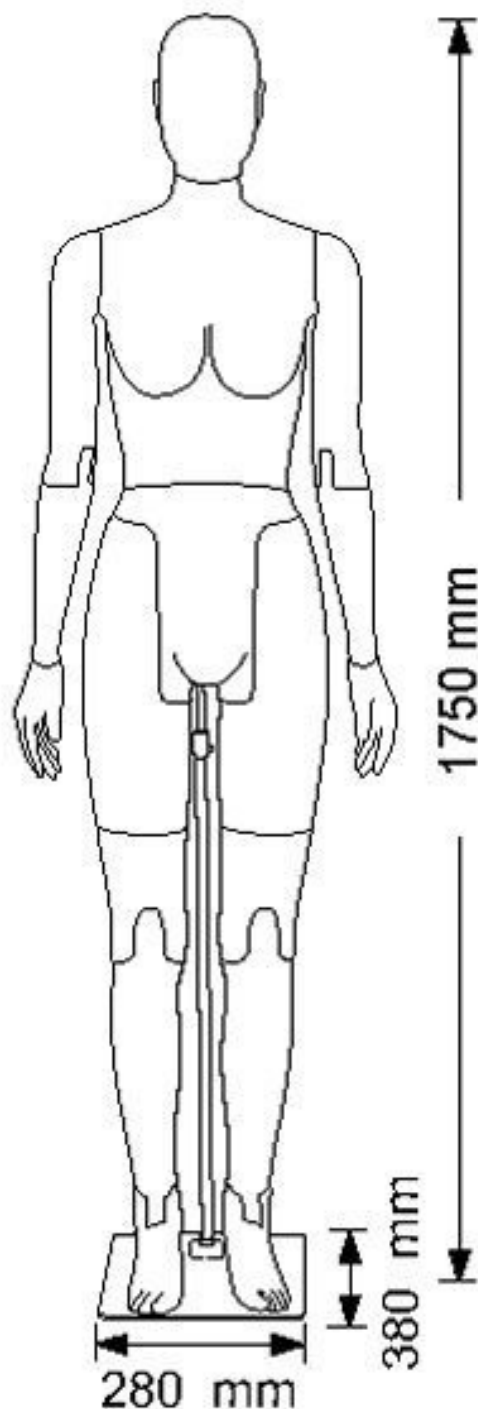

Vollbewegliche figuren - Foto n° 2

SPEZIFIKATIONEN

Marke	Mannequins vitrine
Standplatte	Metall quadratisch
Befestigung	Gesäß
Farbe	Gris
Ref	man-de-vit-2711
ID	2711
Lieferzeit	5-10 arbeitstage
Kategorie	Vollbewegliche figuren
Typ	Schaufensterfiguren

DETAIL

Diese Damen Vollbewegliche Schaufensterpuppe ist auch in schwarz und abstrakt erhältlich.

Die Abmessungen dieser beweglichen schaufensterpuppe

Höhe 175 cm

Brustumfang 85 cm,

Schulterbreite 40 cm,

Taille 64 cm,

Umfang Schultern 96 cm

Hüften 92 cm.

Vollbewegliche damen schaufensterfiguren grau

Vollbewegliche figuren - Foto n° 3