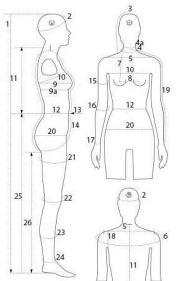

Vollbewegliche damen schaufensterfiguren abstrakt schwa

Vollbewegliche figuren

550,00 €Zzgl. MwSt

SPEZIFIKATIONEN

Marke	Mannequins vitrine
Standplatte	Metall rechteckig
Befestigung	Gesäß
Farbe	Noir
Ref	man-de-vit-2804
ID	2804
Lieferzeit	1-5 arbeitstage
Kategorie	Vollbewegliche figuren
Typ	Schaufensterfiguren

DETAIL

Diese Damen Vollbewegliche Schaufensterpuppe ist auch in grau und semi abstrakt erhältlich.

Die Abmessungen dieser beweglichen damen Schaufensterfiguren

- Höhe 175 cm
- Brustumfang 85 cm,
- Schulterbreite 40 cm,
- Taille 64 cm,

BESCHREIBUNG

Hüften 92 cm.

Vollbewegliche Schaufensterpuppen Damen Display-Schaum, diese **Schaufensterpuppe Damen** artikuliert schwarz EPP (Polypropylen-Schaum) mit Kopf und Kappe austauschbar verstellbare Basis schwarz 280x380 mm.

Magnethaken - recycelbar - hoher Schnitt - geringes Gewicht - stoßfest
Flexibler Frauenkopf des damen **Schaufensterfiguren** halb-abstrakt im schwarzen Schaum, figren des Schaukastens artikuliert Gra.

h.810x410x410

Gewicht 10,50 kg

Diese flexible Schaufensterfiguren damen ist ideal für die Erstellung dynamischer Szenografien und beweglicher Vitrinen.