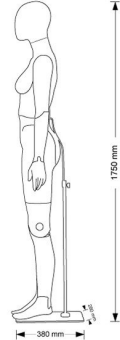

Vollbewegliche damen schaufensterfiguren abstrakt schwa

Vollbewegliche figuren

550,00 €Zzgl. MwSt

SPEZIFIKATIONEN

Marke	Mannequins vitrine
Standplatte	Metall rechteckig
Befestigung	Gesäß
Farbe	Noir
Ref	man-de-vit-2804
ID	2804
Lieferzeit	1-5 arbeitstage
Kategorie	Vollbewegliche figuren
Typ	Schaufensterfiguren

DETAIL

Diese Damen Vollbewegliche Schaufensterpuppe ist auch in grau und semi abstrakt erhältlich.

Die Abmessungen dieser beweglichen damen Schaufensterfiguren

- Höhe 175 cm
- Brustumfang 85 cm,
- Schulterbreite 40 cm,
- Taille 64 cm,

BESCHREIBUNG

Hüften 92 cm.

Vollbewegliche Schaufensterpuppen Damen Display-Schaum, diese **Schaufensterpuppe Damen** artikuliert schwarz EPP (Polypropylen-Schaum) mit Kopf und Kappe austauschbar verstellbare Basis schwarz 280x380 mm.

Magnethaken - recycelbar - hoher Schnitt - geringes Gewicht - stoßfest
Flexibler Frauenkopf des damen **Schaufensterfiguren** halb-abstrakt im schwarzen Schaum, figren des Schaukastens artikuliert Gra.

h.810x410x410

Gewicht 10,50 kg

Diese flexible Schaufensterfiguren damen ist ideal für die Erstellung dynamischer Szenografien und beweglicher Vitrinen.