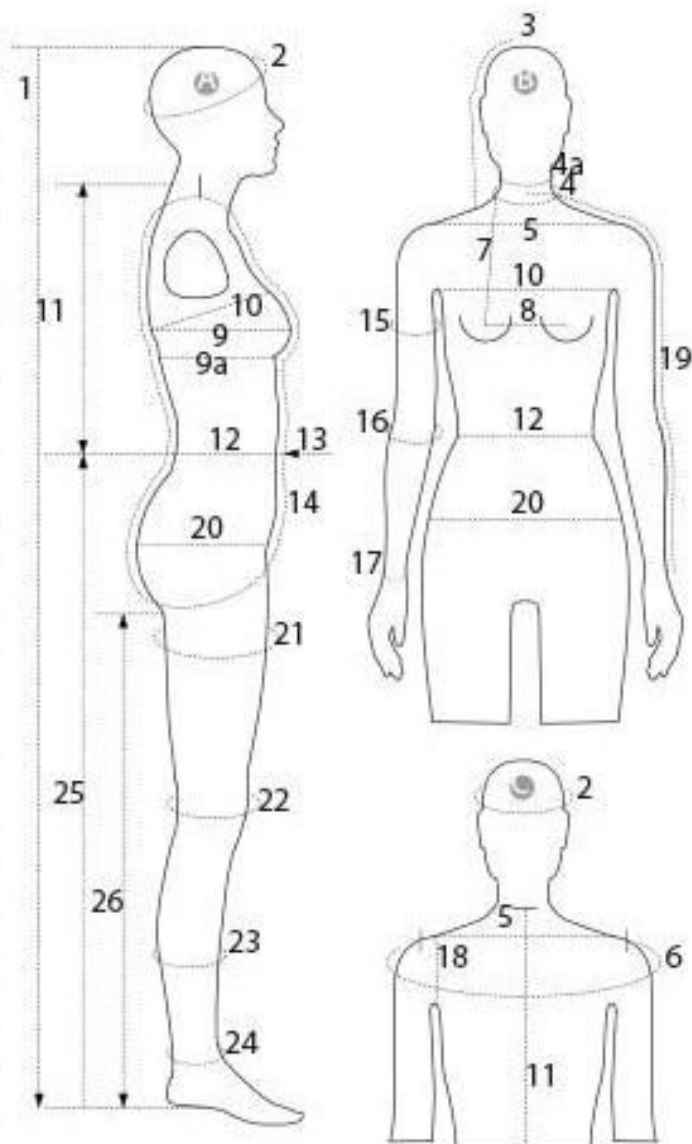

DETAIL

Diese Damen Vollbewegliche Schaufensterpuppe ist auch in grau und semi abstrakt erhältlich.

Die Abmessungen dieser beweglichen damen Schaufensterfiguren

Höhe 175 cm

Brustumfang 85 cm,

Schulterbreite 40 cm,

Taille 64 cm,

Umfang Schultern 96 cm

Hüften 92 cm.

Vollbewegliche damen schaufensterfiguren abstrakt schwa

Vollbewegliche figuren - Foto n° 3

	DESCRIZIONE DESCRIPTION	MISURE MEASURE cm
1	STATURA / size	175
2	CIRCONFERENZA TESTA / head width	53
3	GIRO CAPPuccio / hood hole	31
4	CIRCONFERENZA COLLO BASSO / neck low	37
4a	CIRCONFERENZA COLLO ALTO / neck up	31
5	LARGHEZZA SPALLE / shoulder width	40
6	CIRCONFERENZA SPALLE /shoulders circumference	96
7	ALTEZZA SENO / breast height	26
8	DISTANZA SENO/ breast distance	18
9	CIRCONFERENZA SENO / breast width	85
9a	CIRCONFERENZA SOTTOSENO / under breast width	72
10	CIRCONFERENZA TORACE / chest	82
11	LUNGHEZZA SCHIENA DIETRO / back lenght behind	40
12	CIRCONFERENZA VITA / waist width	64
13	ALTEZZA PUNTO VITA DAVANTI MEZZO COLLO height from neck to the waist	44
14	TRONCO / torso lenght	156
15	CIRCONFERENZA BRACCIO / arm width	26
16	CIRCONFERENZA GOMITO /elbow width	23
17	CIRCONFERENZA POLSO / wrist width	15
18	GIRO MANICA /armhole	41
19	LUNGHEZZA MANICA / sleeve from center neck	78
20	CIRCONFERENZA BACINO / hips width	92
21	CIRCONFERENZA COSCIA / thigh width	52
22	CIRCONFERENZA GINOCCHIO / knee width	36
23	CIRCONFERENZA POLPACCIO / Calf width	31
24	CAVIGLIA / Ankle	21
25	LUNGHEZZA FIANCO / length from hip to feet	110
26	INTERNO GAMBA / inseam lenght	83