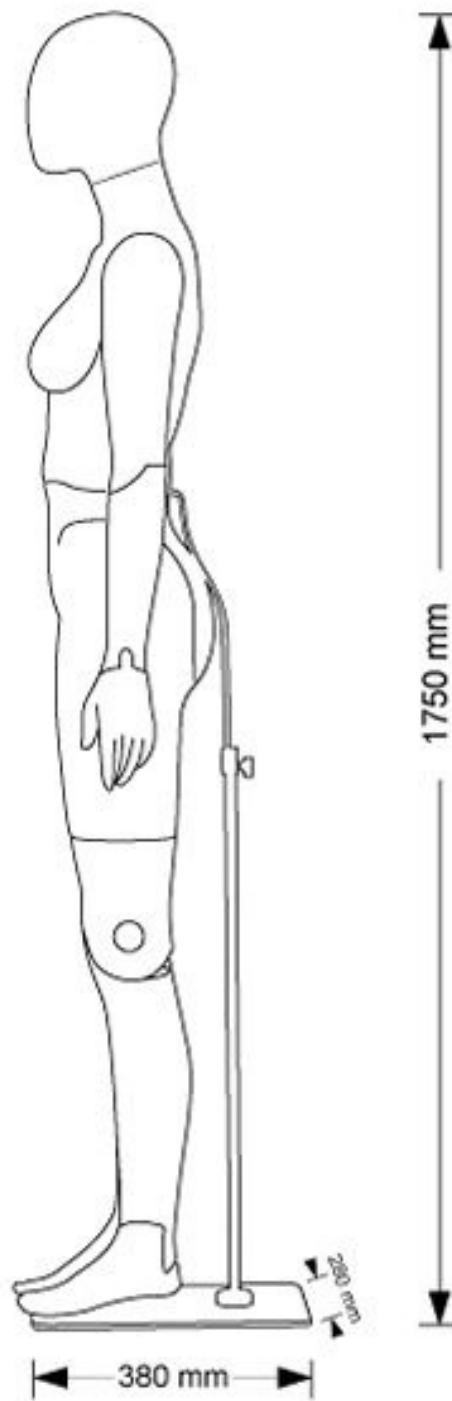

DETAIL

Diese Damen Vollbewegliche Schaufensterpuppe ist auch in grau und semi abstrakt erhältlich.

[Die Abmessungen dieser beweglichen damen Schaufensterfiguren](#)

Höhe 175 cm

Brustumfang 85 cm,

Schulterbreite 40 cm,

Taille 64 cm,

Umfang Schultern 96 cm

Hüften 92 cm.

Vollbewegliche damen schaufensterfiguren abstrakt schwa

Vollbewegliche figuren - Foto n° 2

SPEZIFIKATIONEN

Marke	Mannequins vitrine
Standplatte	Metall rechteckig
Befestigung	Gesäß
Farbe	Noir
Ref	man-de-vit-2804
ID	2804
Lieferzeit	1-5 arbeitstage
Kategorie	Vollbewegliche figuren
Typ	Schaufensterfiguren

DETAIL

Diese Damen Vollbewegliche Schaufensterpuppe ist auch in grau und semi abstrakt erhältlich.

Die Abmessungen dieser beweglichen damen Schaufensterfiguren

Höhe 175 cm

Brustumfang 85 cm,

Schulterbreite 40 cm,