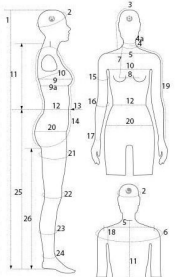

Vollbewegliche damen figuren mit schwarzem stoff

Vollbewegliche figuren

559,00 €Zzgl. MwSt

SPEZIFIKATIONEN

Marke	Mannequins vitrine
Standplatte	Metall quadratisch
Befestigung	Gesäß
Farbe	Noir
Ref	man-vit-fle-3047
ID	3047
Lieferzeit	1-5 arbeitstage
Kategorie	Vollbewegliche figuren
Typ	Schaufensterfiguren

DETAIL

BESCHREIBUNG