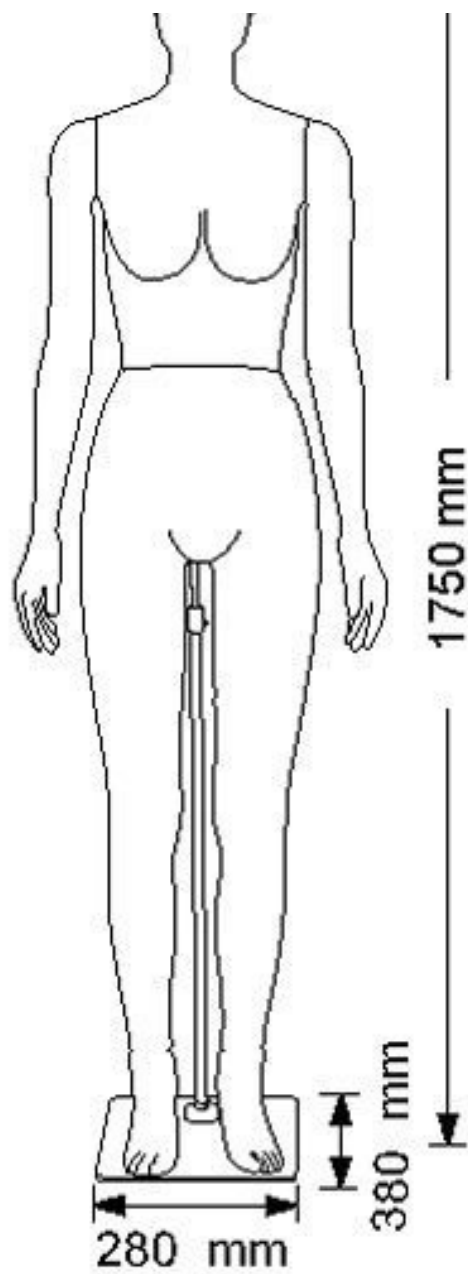

SPEZIFIKATIONEN

Marke	Mannequins vitrine
Standplatte	Metall quadratisch
Befestigung	Gesäß
Farbe	Noir
Ref	man-vit-fle-3047
ID	3047
Lieferzeit	1-5 arbeitstage
Kategorie	Vollbewegliche figuren
Typ	Schaufensterfiguren

DETAIL