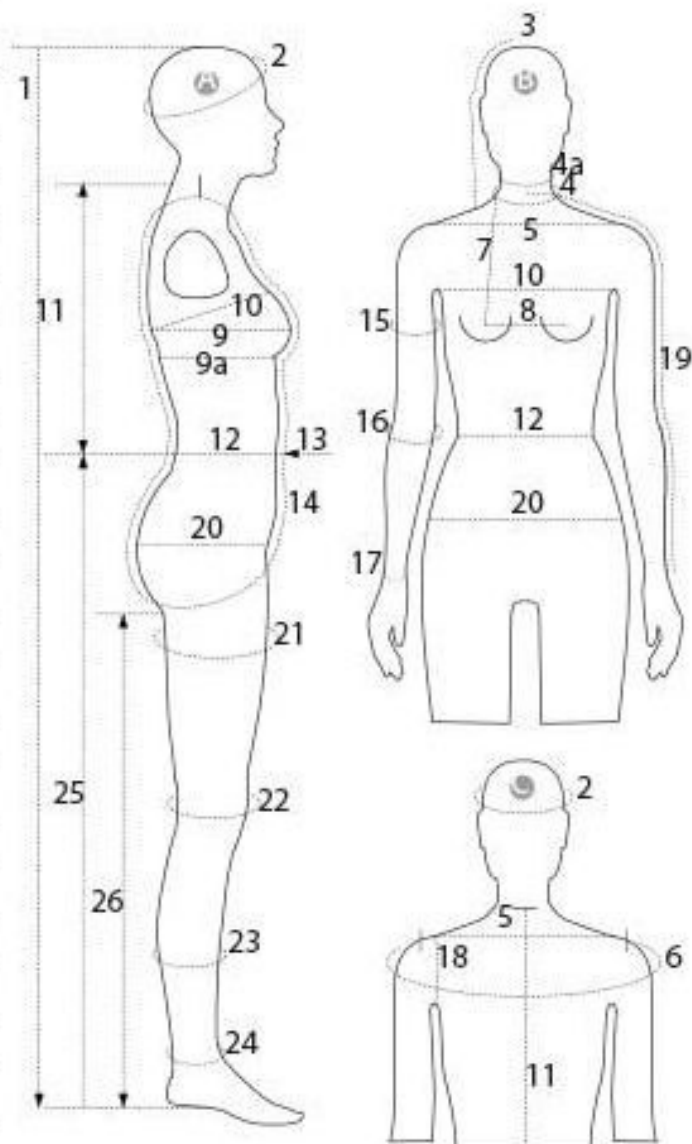

## Vollbewegliche figuren - Foto n° 2

### SPEZIFIKATIONEN

<b>Marke</b>	Mannequins vitrine
<b>Standplatte</b>	Metall quadratisch
<b>Befestigung</b>	Gesäß
<b>Farbe</b>	Noir
<b>Ref</b>	man-vit-fle-3047
<b>ID</b>	3047
<b>Lieferzeit</b>	1-5 arbeitstage
<b>Kategorie</b>	Vollbewegliche figuren
<b>Typ</b>	Schaufensterfiguren

## Vollbewegliche figuren - Foto n° 3

	DESCRIZIONE DESCRIPTION	MISURE MEASURE cm
1	STATURA / size	175
2	CIRCONFERENZA TESTA / head width	53
3	GIRO CAPPuccio / hood hole	31
4	CIRCONFERENZA COLLO BASSO / neck low	37
4a	CIRCONFERENZA COLLO ALTO / neck up	31
5	LARGHEZZA SPALLE / shoulder width	40
6	CIRCONFERENZA SPALLE /shoulders circumference	96
7	ALTEZZA SENO / breast height	26
8	DISTANZA SENO/ breast distance	18
9	CIRCONFERENZA SENO / breast width	85
9a	CIRCONFERENZA SOTTOSENO / under breast width	72
10	CIRCONFERENZA TORACE / chest	82
11	LUNGHEZZA SCHIENA DIETRO / back lenght behind	40
12	CIRCONFERENZA VITA / waist width	64
13	ALTEZZA PUNTO VITA DAVANTI MEZZO COLLO height from neck to the waist	44
14	TRONCO / torso lenght	156
15	CIRCONFERENZA BRACCIO / arm width	26
16	CIRCONFERENZA GOMITO /elbow width	23
17	CIRCONFERENZA POLSO / wrist width	15
18	GIRO MANICA /armhole	41
19	LUNGHEZZA MANICA / sleeve from center neck	78
20	CIRCONFERENZA BACINO / hips width	92
21	CIRCONFERENZA COSCIA / thigh width	52
22	CIRCONFERENZA GINOCCHIO / knee width	36
23	CIRCONFERENZA POLPACCIO / Calf width	31
24	CAVIGLIA / Ankle	21
25	LUNGHEZZA FIANCO / length from hip to feet	110
26	INTERNO GAMBA / inseam lenght	83