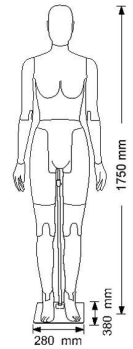

Vollbewegliche damen figuren **486,00 €Zzgl. MwSt**
Vollbewegliche figuren **- 10,00 % 540,00**

SPEZIFIKATIONEN

Marke	Mannequins vitrine
Standplatte	Metall quadratisch
Befestigung	Gesäß
Farbe	Noir
Ref	man-de-vit-2710
ID	2710
Lieferzeit	5-10 arbeitstage
Kategorie	Vollbewegliche figuren
Typ	Schaufensterfiguren

DETAIL

Damenschaufensterpuppe aus expandiertem Polypropylen mit Fixierung am Gesäß. Diese Schaufensterpuppe wird Ihnen mit einem quadratischen Metallfuß geliefert. Diese Schaufensterpuppe ist auch in grau erhältlich. Die Maße dieser flexiblen Frau artikulierten Attrappe: Höhe 175 cm, Brustumfang 85 cm, Schulterbreite 40 cm, Taille 64 cm, Umfang Schultern 96 cm, Hüften 92 cm. Abmessungen und Gewicht des Kartons: h.810x410x410 mm, Gewicht 10,50 kg.

BESCHREIBUNG

Schaufensterpuppe aus flexiblem Damenvitrine aus Schaumstoff EPP, diese gegliederte Damenschaufensterpuppe aus schwarzem EPP (Polypropylen-Schaumstoff) mit austauschbarem Kopf und verstellbarem Kappenboden schwarz 280x380 mm.

Magnethaken - recycelbar - hoher Schnitt - geringes Gewicht - stoßfest

Semi-abstrakter Kopf der flexiblen Frau des Mannequins im schwarzen Schaum, schwarze gegliederte Schaukastenmannequin mit entfernbarem Kopf.

Diese **flexible Schaufensterpuppe** ist ideal, um Ihre Szenografien immer dynamischer zu gestalten oder um Ihre Fenster zum Leben zu erwecken.

Vollbewegliche damen figuren