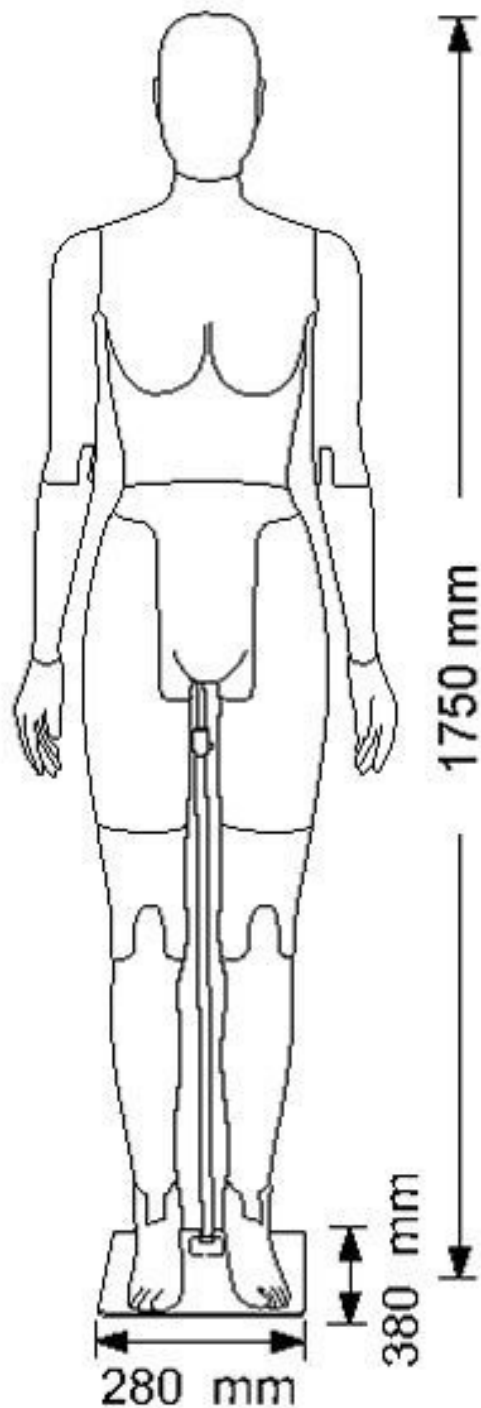

SPEZIFIKATIONEN

Marke	Mannequins vitrine
Standplatte	Metall quadratisch
Befestigung	Gesäß
Farbe	Noir
Ref	man-de-vit-2710
ID	2710
Lieferzeit	5-10 arbeitstage
Kategorie	Vollbewegliche figuren
Typ	Schaufensterfiguren

DETAIL

Damenschaufensterpuppe aus expandiertem Polypropylen mit Fixierung am Gesäß. Diese Schaufensterpuppe wird Ihnen mit einem quadratischen Metallfuß geliefert. Diese Schaufensterpuppe ist auch in grau erhältlich. Die Maße dieser flexiblen Frau artikulierten Attrappe: Höhe 175 cm, Brustumfang 85 cm, Schulterbreite 40 cm, Taille 64 cm, Umfang Schultern 96 cm, Hüften 92 cm. Abmessungen und Gewicht des Kartons: h.810x410x410, Gewicht 10,50 kg.

Vollbewegliche damen figuren

Vollbewegliche figuren - Foto n° 3