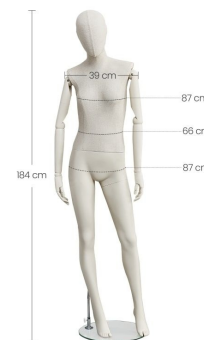

Vintage Schaufensterpuppe lässige Frau **350,00 €Zzgl. MwSt**

Vintage schaufensterfiguren

SPEZIFIKATIONEN

Marke	Mannequins vitrine
Standplatte	Glas rund
Befestigung	Wade
Farbe	Beige
Ref	man-vit-vin-3748
ID	3748
Lieferzeit	1-5 arbeitstage
Kategorie	Vintage schaufensterfiguren
Typ	Schaufensterfiguren

DETAIL

Maße dieser lässigen Vintage-Schaufensterpuppe :

- Höhe: 182 cm
- Schulter: 42 cm
- Brust : 86 cm
- Taille: 64 cm
- Hüfte: 86 cm
- Schuhgröße: 39

Eine Bindung mit runder Basis inklusive.

BESCHREIBUNG

Diese weibliche **Schaufensterfigur** in lässiger Pose ist Teil der **Vintage-Schaufensterfiguren-Kollektion** und zeichnet sich durch ihre eleganten und klaren Kurven aus. Mit einem abstrakten Gesicht mit Ohren und einer Befestigung auf Wadenhöhe wurde diese **Schaufensterpuppe** akribisch entworfen, um Ihren **Schaufenstern** einen Hauch von Stil zu verleihen. Ihre realistische Silhouette und ihre lässige Haltung verleihen ihr eine außergewöhnliche Ausstrahlung.

Die lässige Pose ist zusammen mit den Gelenkarmen ideal für einen einfachen und häufigen Wechsel von Kleidung und Dekorationen.

Vintage Schaufensterpuppe lässige Frau