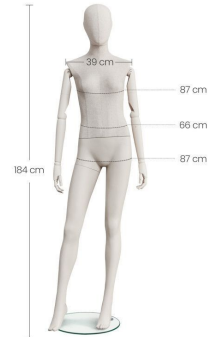

Vintage Schaufensterpuppe Frau mit Hüftschwung

Vintage schaufensterfiguren

350,00 €Zzgl. MwSt

SPEZIFIKATIONEN

Marke	Mannequins vitrine
Standplatte	Glas rund
Befestigung	Wade
Farbe	Beige
Ref	man-vit-vin-3746
ID	3746
Lieferzeit	1-5 arbeitstage
Kategorie	Vintage schaufensterfiguren
Typ	Schaufensterfiguren

DETAIL

Maße dieser hüftschwingenden Vintage-Schaufensterpuppe :

Höhe: 182 cm
Schulter: 42 cm
Brust : 86 cm
Taille: 64 cm
Hüfte: 86 cm
Schuhgröße: 39

Eine Bindung mit runder Basis inklusive.

BESCHREIBUNG

Diese weibliche **Schaufensterfigur** in einer hüftschwingenden Pose gehört zur Kollektion der **Vintage-Schaufensterpuppen** und weist elegante und klare Kurven auf. Mit einem abstrakten Gesicht mit Ohren und einer Wadenbefestigung wurde diese **Schaufensterfigur** sorgfältig entworfen, um Ihren Schaufenstern einen Hauch von Stil zu verleihen. Ihr Körper und ihre Hüfthaltung sind bemerkenswert realistisch, was ihr eine außergewöhnliche Präsenz verleiht, die Ihre Inszenierungen zum Leben erweckt.