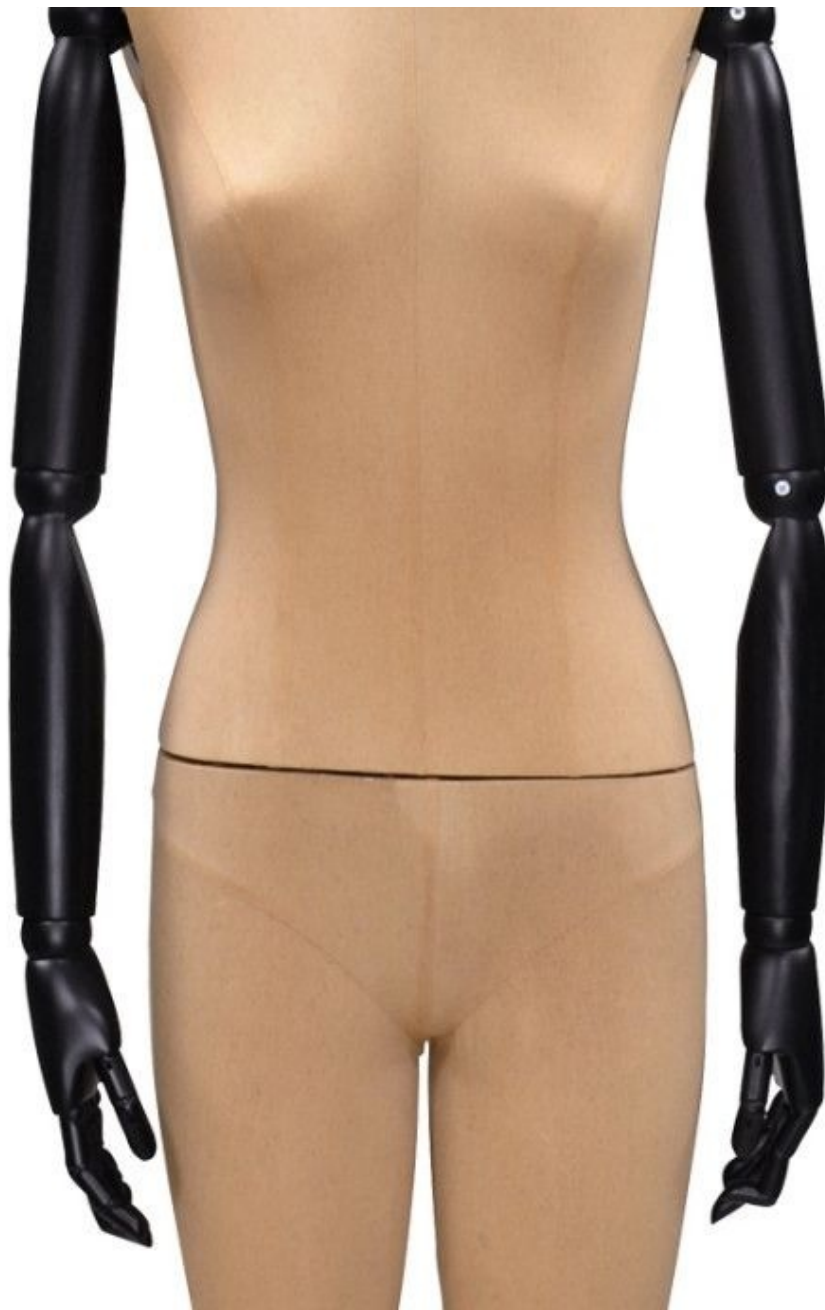

SPEZIFIKATIONEN

Marke	Mannequins vitrine
Standplatte	Wade
Befestigung	Beige
Farbe	man-vit-fem-2525
Ref	2525
ID	4-5 wochen
Lieferzeit	Vintage schaufensterfiguren
Kategorie	Schaufensterfiguren
Typ	

DETAIL

Größe dieses damen schaufensterfiguren

Höhe: 187 cm
Kopfumfang: 52 cm
Schultern: 43 cm
Brust: 85 cm
Größe: 62 cm
Hüften: 85 cm
Absatz: 3 cm
Schuhe: 38

Damen schaufensterfiguren und damen busten werden echte Auslöser des Verkaufs, wenn sie sich im Schaufenster Ihres Geschäftes oder im Interieur-Geschäft in der Mitte Ihres Arrangements oder auf einer Messe befinden. Denken Sie beim Layout Ihres Unternehmens darüber nach: Die schaufensterfiguren sind wesentliche Elemente Ihrer Ladenausstattung.

Vintage damen schaufensterfiguren
Vintage schaufensterfiguren - Foto n° 5