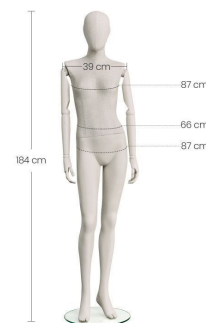

Schaufensterpuppe Vintage Frau **350,00 €Zzgl. MwSt**

Vintage schaufensterfiguren

SPEZIFIKATIONEN

Marke	Mannequins vitrine
Standplatte	Glas rund
Befestigung	Wade
Farbe	Beige
Ref	man-vit-vin-3747
ID	3747
Lieferzeit	1-5 arbeitstage
Kategorie	Vintage schaufensterfiguren
Typ	Schaufensterfiguren

DETAIL

Maße dieser Vintage Schaufensterpuppe :

- Höhe: 182 cm
- Schulter: 42 cm
- Brust : 86 cm
- Taille: 64 cm
- Hüfte: 86 cm
- Schuhgröße: 39

Eine Bindung mit runder Basis inklusive.

BESCHREIBUNG

Diese weibliche **Schaufensterfigur** aus der **Vintage-Schaufensterfiguren-Kollektion** weist einfache und elegante Kurven auf. Ihr abstraktes Gesicht mit den Ohren und die Befestigung an der Wade wurden speziell entworfen, um Ihren **Schaufenstern** einen Hauch von Stil zu verleihen. Ihr realistischer Körper und ihre leicht hüftschwingende Haltung verleihen dieser **Schaufensterpuppe** eine einzigartige Präsenz, die Ihre Inszenierungen beleben wird.

Die leicht hüftschwingende Pose mit den Gelenkarmen eignet sich perfekt für häufige und einfache Kleider- und Dekorationswechsel und verleiht der Schaufensterpuppe eine charakterstarke Haltung.

Schaufensterpuppe Vintage Frau