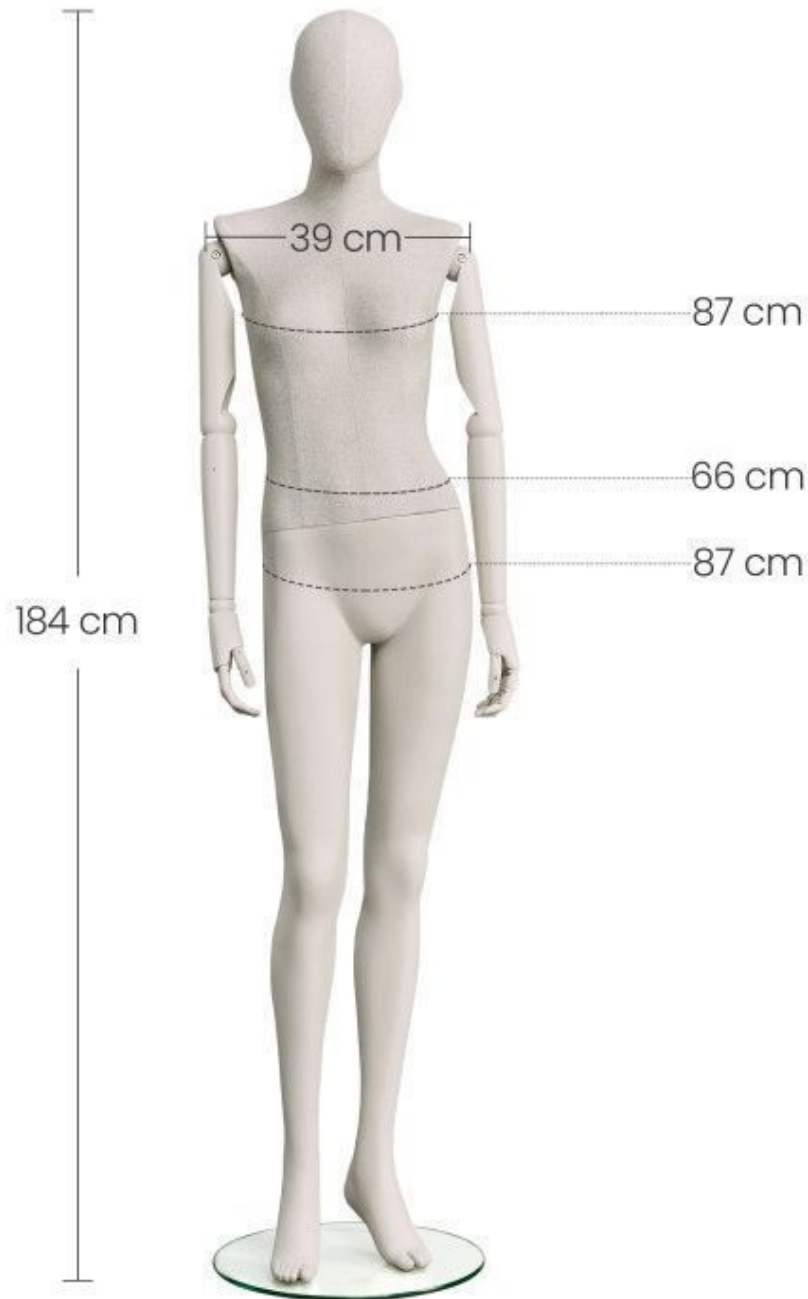

DETAIL

Maße dieser Vintage Schaufensterpuppe :

- Höhe: 182 cm
- Schulter: 42 cm
- Brust : 86 cm
- Taille: 64 cm
- Hüfte: 86 cm
- Schuhgröße: 39

Eine Bindung mit runder Basis inklusive.

BESCHREIBUNG

Diese weibliche **Schaufensterfigur** aus der **Vintage-Schaufensterfiguren-Kollektion** weist einfache und elegante Kurven auf. Ihr abstraktes Gesicht mit den Ohren und die Befestigung an der Wade wurden speziell entworfen, um Ihren **Schaufenstern** einen Hauch von Stil zu verleihen. Ihr realistischer Körper und ihre leicht hüftschwingende Haltung verleihen dieser **Schaufensterpuppe** eine einzigartige Präsenz, die Ihre Inszenierungen beleben wird.

DETAIL

Maße dieser Vintage Schaufensterpuppe :

Höhe: 182 cm
Schulter: 42 cm
Brust : 86 cm
Taille: 64 cm
Hüfte: 86 cm
Schuhgröße: 39

Eine Bindung mit runder Basis inklusive.

Schaufensterpuppe Vintage Frau

Vintage schaufensterfiguren - Foto n° 2

DETAIL

Maße dieser Vintage Schaufensterpuppe :
 Höhe: 182 cm
 Schulter: 42 cm
 Brust : 86 cm
 Taille: 64 cm
 Hüfte: 86 cm
 Schuhgröße: 39

Eine Bindung mit runder Basis inklusive.

Schaufensterpuppe Vintage Frau