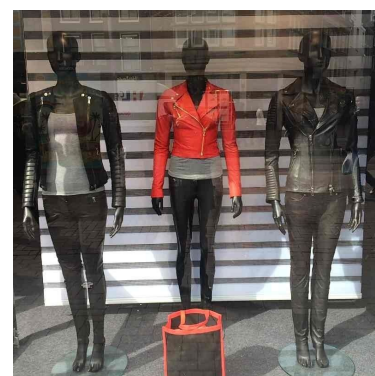

Damen schaufensterfiguren schwarz mit kopt

Schaufensterpuppen stilisiert

250,00 € Zzgl. MwSt

- 28,57 % 350,00

SPEZIFIKATIONEN

Marke	Mannequins vitrine
Standplatte	Rund metal
Befestigung	Fuß
Farbe	Noir
Ref	man-de-vit-1875
ID	1875
Lieferzeit	1-5 arbeitstage
Kategorie	Schaufensterpuppen stilisiert
Typ	Schaufensterfiguren

DETAIL

Höhe	182 cm
Brustweite	87 cm
Größe	63 cm
Hüfte	85 cm
Schuhe	38
7cm Absatz Mannequins Shopping, ein Spezialist für Schaufensterpuppen und Ladenbau, bietet eine breite Palette an Schaufensterpuppen, flexiblen Schaufensterpuppen, Vintage-Schaufensterpuppen, Präsentationsschaufensterpuppen, Damenschaukensterpuppen, Herrenschaufensterpuppen, Kinderschaufensterpuppen, unverzichtbar Harmonisierung des Layouts Ihres Geschäfts durch Hervorhebung der beliebtesten Produkte in jeder Ihrer Kollektionen zu einem unschlagbaren Preis.	

BESCHREIBUNG

Schaufensterpuppe stilisiert Frau Vitrine auf einer Basis mit runden Metall. Mattschwarz, diese Schaufensterpuppe der Frau spricht eine stehende Haltung. Ideal für einen Lifestyle-Effekt im Fenster. Es ist einfach in das Schaufenster zu stellen und bei Bedarf zu lagern, da es wenig Platz benötigt.

Damen schaufensterfiguren schwarz mit kopt

Schaufensterpuppen stilisiert - Foto n° 1

SPEZIFIKATIONEN

Marke	Mannequins vitrine
Standplatte	Rund metal
Befestigung	Fuß
Farbe	Noir
Ref	man-de-vit-1875
ID	1875
Lieferzeit	1-5 arbeitstage
Kategorie	Schaufensterpuppen stilisiert
Typ	Schaufensterfiguren