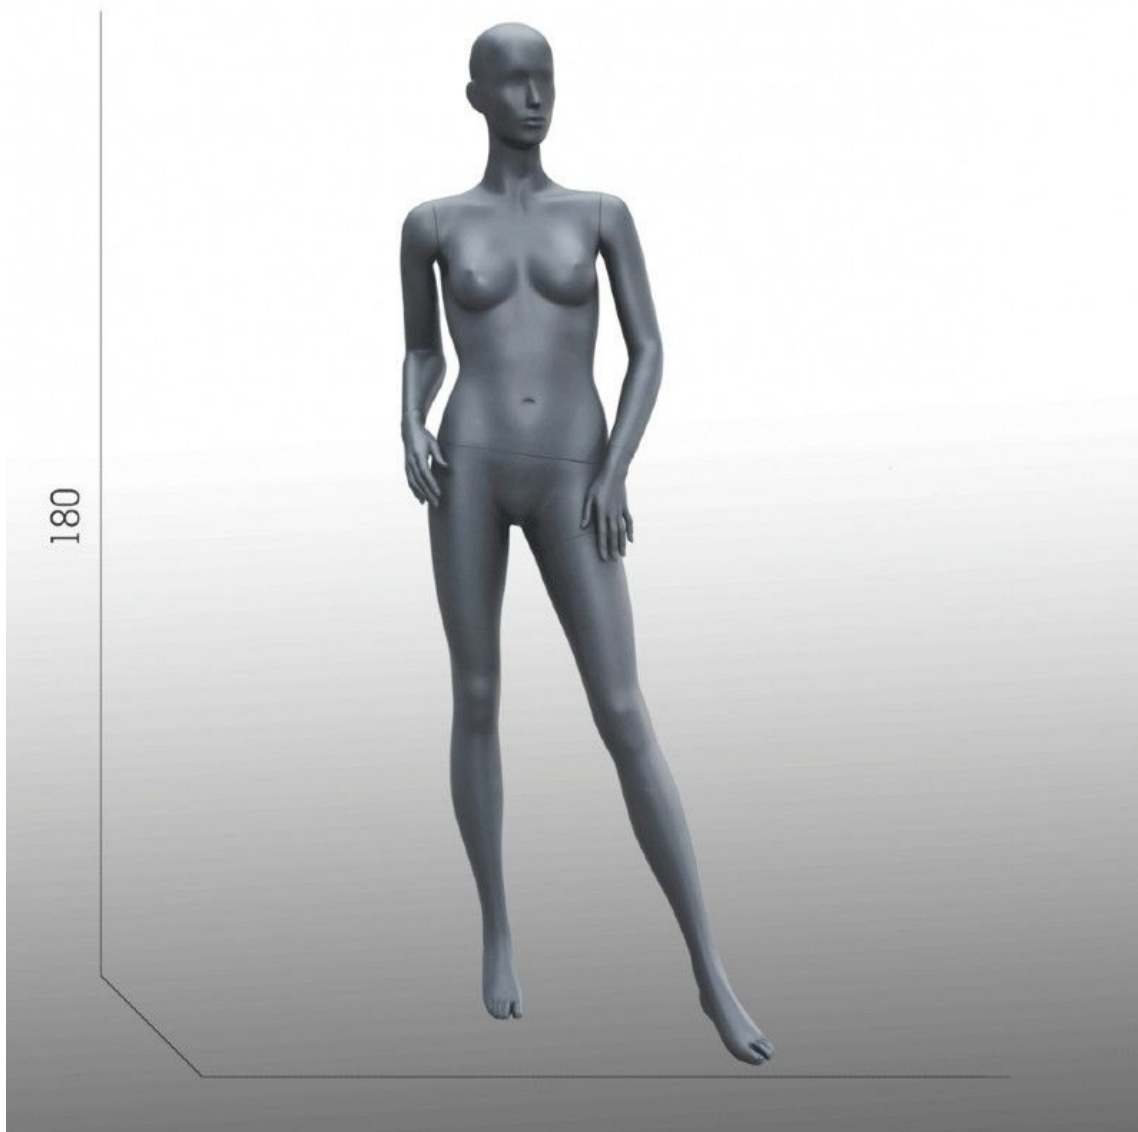

Schaufensterpuppen damen abstrakt grau **339,00 €Zzgl. MwSt** Schaufensterpuppen abstrakt

SPEZIFIKATIONEN

Marke	Mannequins vitrine
Standplatte	Glas rund
Befestigung	Wade
Farbe	Gris
Ref	man-vit-fem-3129
ID	3129
Lieferzeit	5-10 arbeitstage
Kategorie	Schaufensterpuppen abstrakt
Typ	Schaufensterfiguren

DETAIL

Abstrakte Damenpuppe auf Lager und schnelle Lieferung. Die Weibliche Schaufensterpuppe eignet sich für jede Art von Kollektionen von Kleidung, mit seinem Vorderbein vor der Schaufensterpuppe in einer einzigartigen Pose, die Ihre Kleidung hervorhebt. Damenpuppe mit abstrakten Kopf misst 180 cm hoch.

BESCHREIBUNG

Graue Schaufensterpuppen mit grauen abstrakten Kopf, ideal für die Ausstellung im Schaufenster wird es ihre Kollektionen von Kleidung zu gewinnen. **Das abstrakte Schaufensterpuppen Frau**, ist zeitlos es passt zu jeder Art von Showroom oder Shop. **Schaufensterfiguren frau**, ermöglicht es, Ihre Kleidungsstücke sowohl im Schaufenster und in der Ladeninteriege auszustellen. **Diese weibliche Schaufensterpuppe** ist 180 cm hoch, und 89 cm Hüfte, die Expositon-Schaufensterpuppe entspricht einer französischen Größe 36-38.

Schaufensterpuppen damen abstrakt grau