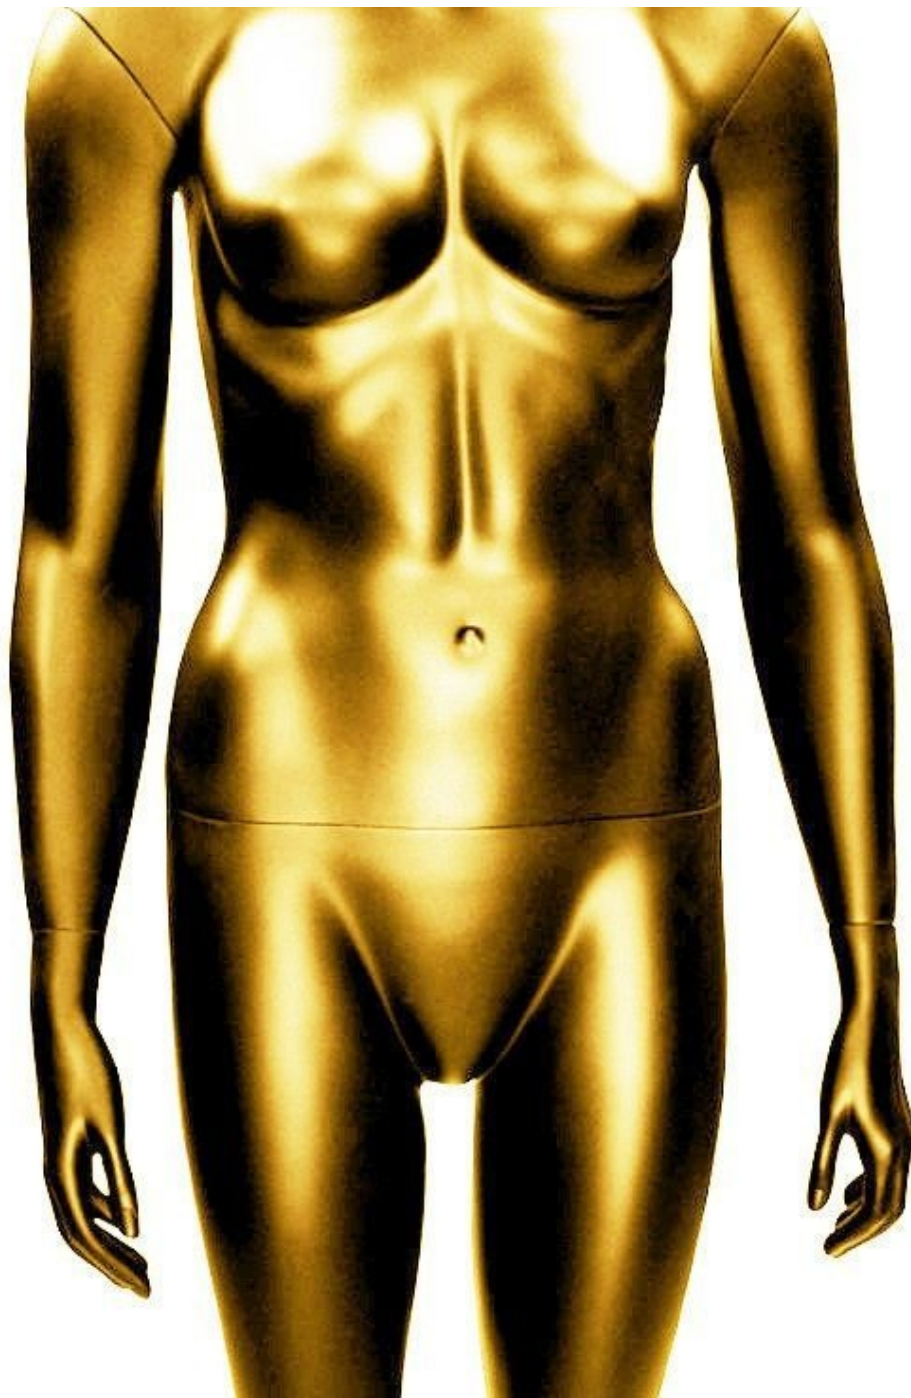

SPEZIFIKATIONEN

Marke	Mannequins vitrine
Standplatte	Glas rund
Befestigung	Fuß- und wadenpin
Farbe	Or
Ref	man-vit-fem-3706
ID	3706
Lieferzeit	1-5 arbeitstage
Kategorie	Schaufensterpuppen abstrakt
Typ	Schaufensterfiguren

DETAIL

Damen Schaufensterpuppe mit abstraktem Kopf und mit goldenem Finish.

Maße dieser weiblichen Schaufensterpuppe :

Höhe der Schaufensterpuppe: 182cm
Brust: 87cm
Hüften: 85cm
Taille: 63cm
Schuhgröße 38
Absatz 7cm

Schaufensterfiguren Frau goldfarben
Schaufensterpuppen abstrakt - Foto n° 4