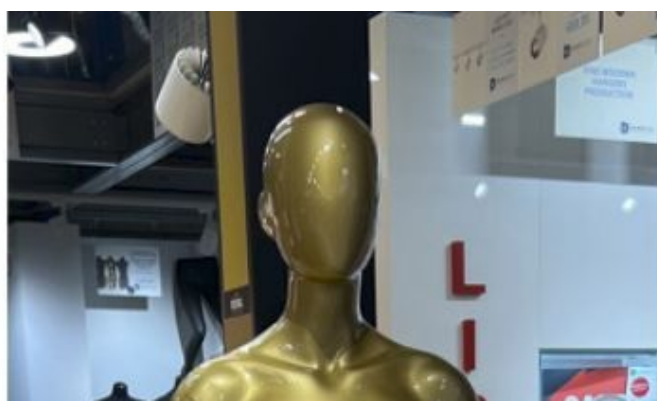

DETAIL

Damen Schaufensterpuppe mit abstraktem Kopf und mit goldenem Finish.

Maße dieser weiblichen Schaufensterpuppe :

Höhe der Schaufensterpuppe: 182cm
Brust: 87cm
Hüften: 85cm
Taille: 63cm
Schuhgröße 38
Absatz 7cm

Schaufensterfiguren Frau goldfarben

Schaufensterpuppen abstrakt - Foto n° 6