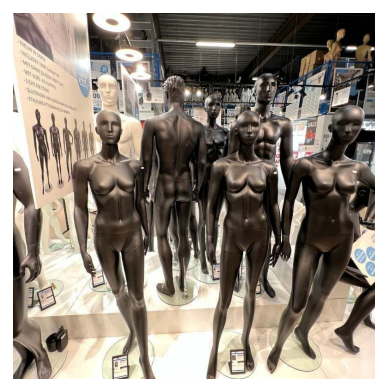

Pack x3 abstrakt damen schaufensterfiguren

Schaufensterpuppen abstrakt

725,00 €Zzgl. MwSt

SPEZIFIKATIONEN

Marke	Mannequins vitrine
Standplatte	Glas rund
Befestigung	Fuß- und wadenpin
Farbe	Blanc
Ref	pac-x3-man-192
ID	192
Lieferzeit	1-5 arbeitstage
Kategorie	Schaufensterpuppen abstrakt
Typ	Schaufensterfiguren

DETAIL

Maße dieser abstrakten weissen damen schaufensterfiguren

Höhe 182 cm
Brustweite 87 cm
Größe 63 cm
Hüfte 85 cm
Schuhe 38
7cm Absatz

Ladenpuppen müssen die Aufmerksamkeit der Passanten auf sich ziehen: Sie müssen das Image Ihrer Marke und Ihres Geschäfts widerspiegeln. Bei Mannequins Shopping bieten wir viele schaufensterpuppen modelle in verschiedenen Farben auf unserer Website an: Fiberglas, mattweiß oder

BESCHREIBUNG

Pack 3 Schaufensterpuppen präsentieren damen auf Förderung mit weißem abstraktem Kopf auf Glassockel. Diese 3 Damenmodelle sind auf Lager. Schnelle Lieferung mit Auftragsbestätigung. Nutzen Sie unser Angebot auf 3 Frau Schaufensterpuppe mit halb abstrakten Kopf. Realisieren Sie attraktive Fenster dank unseres weiblichen Modells. Diese aufrechten Modelle sind leicht zu pflegen und anzuziehen und werden auf einem runden Glasboden geliefert.