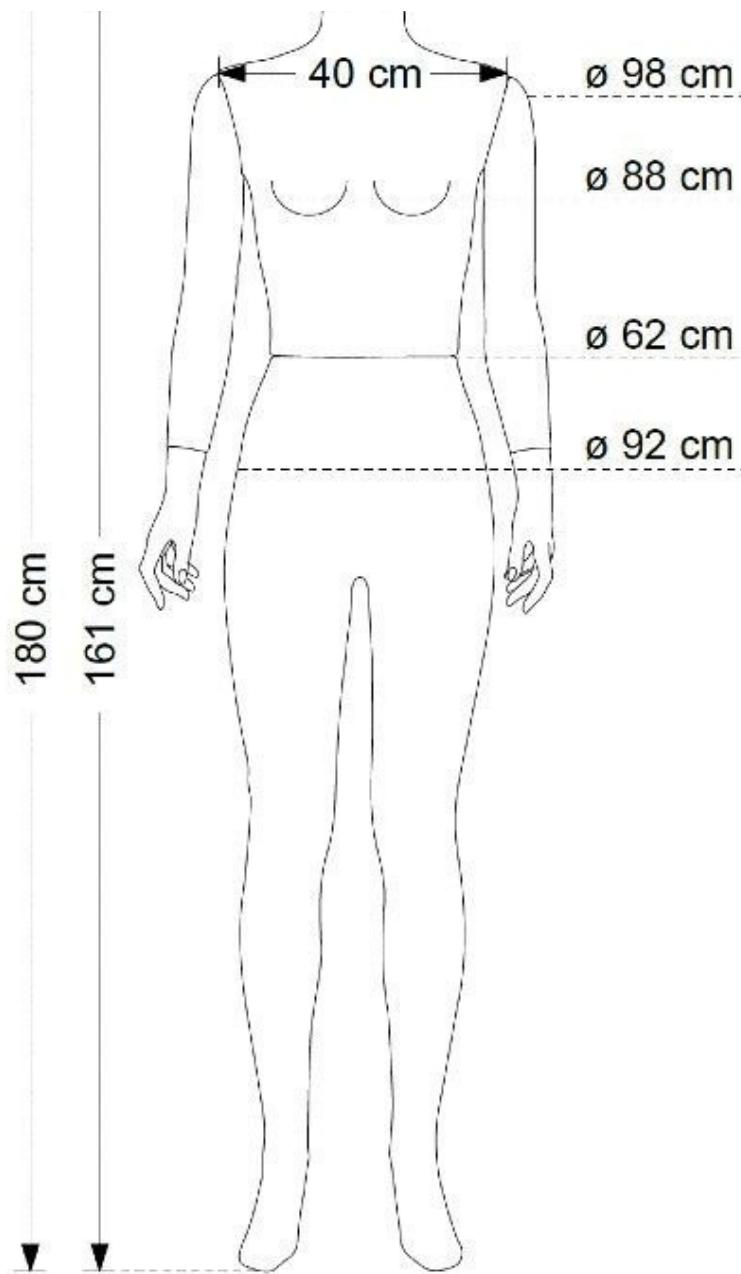

SPEZIFIKATIONEN

Marke	Mannequins vitrine
Standplatte	Metall quadratisch
Befestigung	Gesäß
Farbe	Blanc
Ref	man-vit-fem-2763
ID	2763
Lieferzeit	5-10 arbeitstage
Kategorie	Schaufensterpuppen abstrakt
Typ	Schaufensterfiguren

DETAIL

Merkmale der Damen Stoffschaufensterpuppen mit Stoff bezogen:

- Farbe: Elfenbeinweiß
- Abmessung: Höhe 1850/2050 mm
- Material: Polypropylenschaum mit hoher Dichte, überzogen mit Spandexgewebe
- Basis: quadratisches verchromtes Metall 300x400mm
- Magnetische Befestigung.
- Einfach zu pinnen
- Schlagfest
- Leicht
- Detaillierte Oberflächen
- Recyclbares Schaufensterelemente