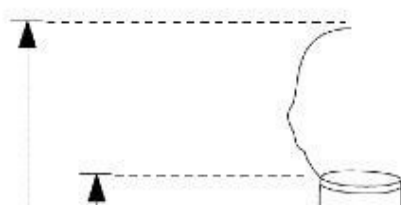

Damen Schaufensterpuppen mit elfenbeinweißem Stoff Schaufensterpuppen abstrakt - Foto n° 5