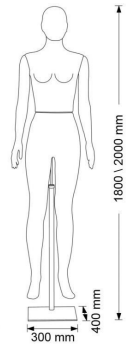

Damen Schaufensterpuppen mit elfenbeinweißem Stoff

Schaufensterpuppen abstrakt

407,00 € Zzgl. MwSt

SPEZIFIKATIONEN

Marke	Mannequins vitrine
Standplatte	Metall quadratisch
Befestigung	Gesäß
Farbe	Blanc
Ref	man-vit-fem-2763
ID	2763
Lieferzeit	5-10 arbeitstage
Kategorie	Schaufensterpuppen abstrakt
Typ	Schaufensterfiguren

DETAIL

Merkmale der Damen Stoffschaufensterpuppen mit Stoff bezogen:

- Farbe: Elfenbeinweiß
- Abmessung: Höhe 1850/2050 mm
- Material: Polypropylenschaum mit hoher Dichte, überzogen mit Spandexgewebe
- Basis: quadratisches verchromtes Metall 300x400mm
- Magnetische Befestigung.
- Einfach zu pinnen
- Schlagfest
- Leicht
- Detaillierte Oberflächen
- Recyclbares Schaufensterfiguren

BESCHREIBUNG

Vollbewegliche Schaufensterpuppe Elfenbeinweiße Frau, die Ihrem modernen und trendigen Outfit Licht und Weichheit verleiht. Stilvolles und komplett entfernbares Schaufensterpuppe dank seiner magnetischen Gelenke.

Farbe: elfenbeinweiß

Dimension: Höhe 1800 / 2000mm

Material: Elasthan-Gewebe

Fuß: verchromtes quadratisches Metall 300x400mm