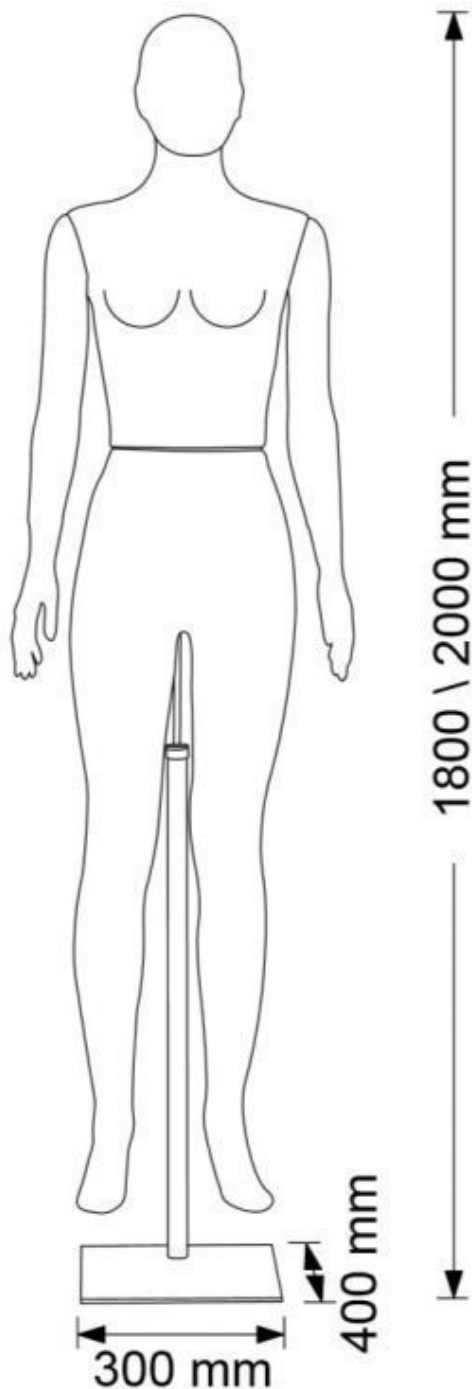

SPEZIFIKATIONEN

Marke	Mannequins vitrine
Standplatte	Metall quadratisch
Befestigung	Gesäß
Farbe	Blanc
Ref	man-vit-fem-2763
ID	2763
Lieferzeit	5-10 arbeitstage
Kategorie	Schaufensterpuppen abstrakt
Typ	Schaufensterfiguren

DETAIL

Merkmale der Damen Stoffschaufensterpuppen mit Stoff bezogen:

- Farbe: Elfenbeinweiß
- Abmessung: Höhe 1850/2050 mm
- Material: Polypropylenschäum mit hoher Dichte, überzogen mit Spandexgewebe
- Basis: quadratisches verchromtes Metall 300x400mm
- Magnetische Befestigung.
- Einfach zu pinnen
- Schlagfest
- Leicht
- Detaillierte Oberflächen
- Recyclebares Schaufensterfiguren

Damen Schaufensterpuppen mit elfenbeinweißem Stoff
Schaufensterpuppen abstrakt - Foto n° 4