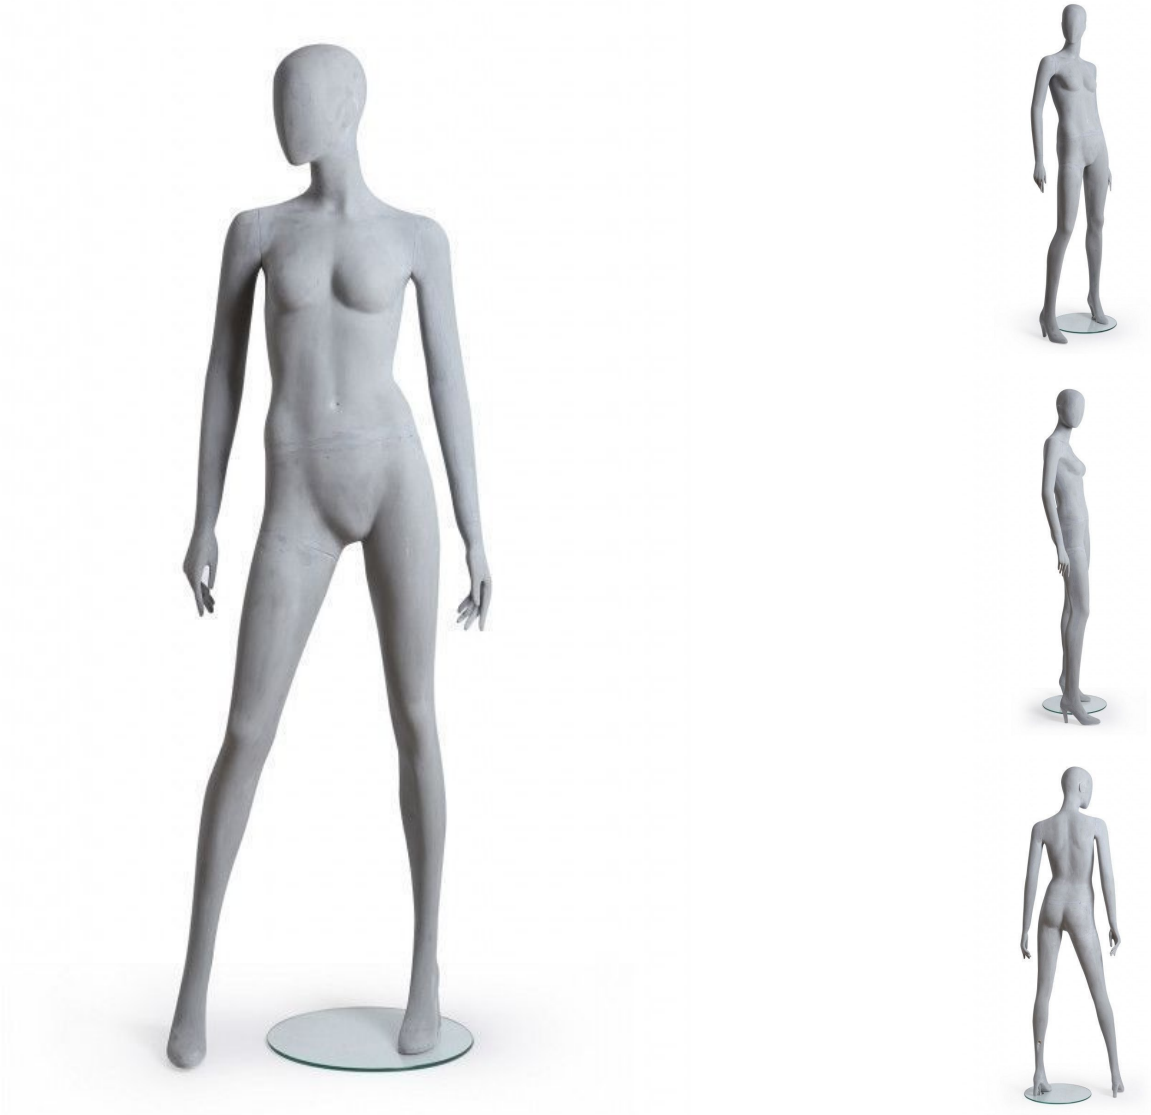

Damen schaufensterpuppen grau mit kopf **350,00 €Zzgl. MwSt**
Schaufensterpuppen abstrakt **- 30,00 % 500,00**

SPEZIFIKATIONEN

Marke	Mannequins vitrine
Standplatte	Glas rund
Befestigung	Wade
Farbe	Gris
Ref	man-vit-tet-1618
ID	1618
Lieferzeit	1-5 arbeitstage
Kategorie	Schaufensterpuppen abstrakt
Typ	Schaufensterfiguren

DETAIL

Maße dieser damen Schaufensterpuppen

- Höhe 188cm
- Schulter 42cm
- Brust 84cm
- Taille 65cm
- Hüfte 91CM

Diese damen schaufensterfiguren ist auf lager, schnell lieferung

In Ihrem Geschäft müssen weibliche damen schaufensterfiguren sorgfältig platziert und richtig verteilt werden, um eine Silhouette, einen Blick zu betonen oder die Entdeckung anzuregen. Ausstellungsfiguren können mit den Top-

BESCHREIBUNG

Graue konkrete Farbe des **Damen Schaufensterfiguren** für einen industriellen Blick in Ihrem Shop. Dieses **puppen**, Kopf und abstrakter Körper, ist Teil einer Sammlung verschiedener Positionen, um das Universum und die Atmosphäre in Ihrem Unternehmen variieren zu können. Der Zementeffekt ist im aktuellen Trend perfekt und wird der größten Anzahl entsprechen. Dieses **figuren** verfügt über einen runden Glassockel. Es ist leicht zu montieren. Sie können es schnell zusammen mit dem Rest Ihres Merchandising anbringen. Unsere damen Schaufensterpuppen sind Ihre Bestseller

DETAIL

Maße dieser damen Schaufensterpuppen

Höhe 188cm
Schulter 42cm
Brust 84cm
Taille 65cm
Hüfte 91CM

Diese damen schaufensterfiguren ist auf lager, schnell lieferung

In Ihrem Geschäft müssen weibliche damen schaufensterfiguren sorgfältig platziert und richtig verteilt werden, um eine Silhouette, einen Blick zu betonen oder die Entdeckung anzuregen. Ausstellungsfiguren können mit den Top-Modellen verglichen werden, um die Kleidung der neuesten Modemarke hervorzuheben.