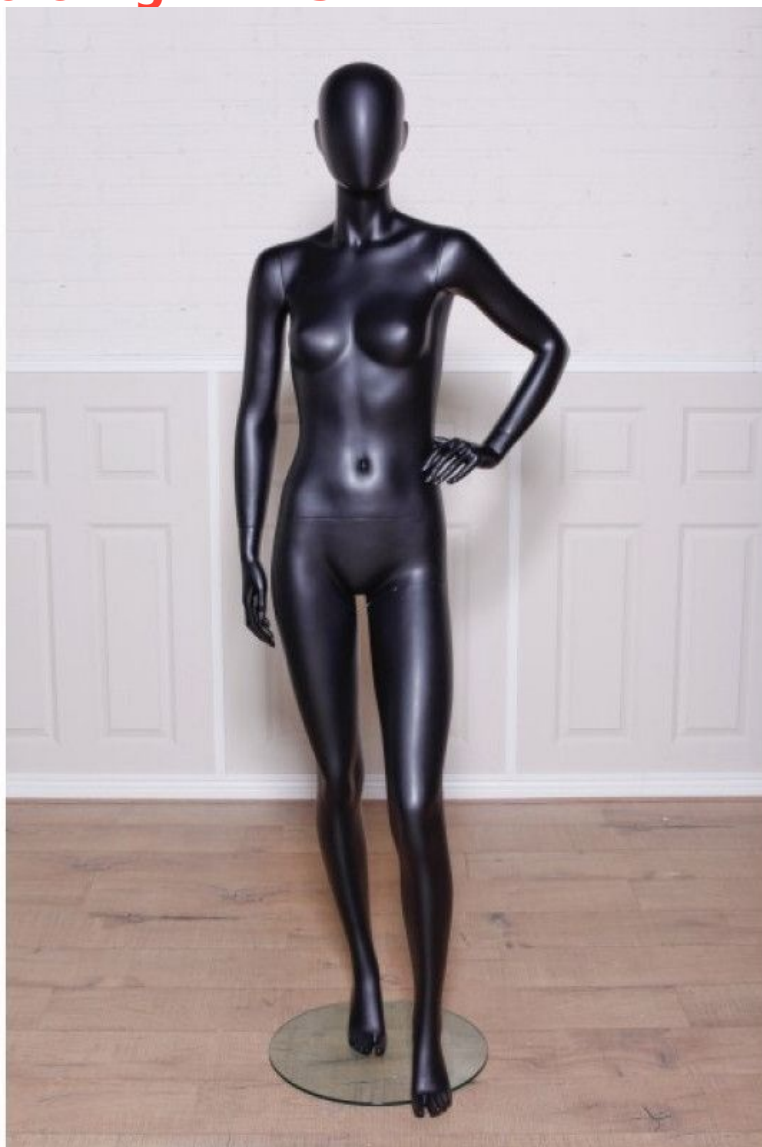

Damen schaufensterfiguren mit kopf und armen

Schaufensterpuppen abstrakt

249,00 € Zzgl. MwSt

SPEZIFIKATIONEN

Marke	Mannequins vitrine
Standplatte	Glas rund
Befestigung	Fuß- und wadenpin
Farbe	Noir
Ref	man-vit-fem-236
ID	236
Lieferzeit	1-5 arbeitstage
Kategorie	Schaufensterpuppen abstrakt
Typ	Schaufensterfiguren

BESCHREIBUNG

Schwarze Farbe des Mannequins für Speicher.
Frauenfensterbildschirmanzeigepuppe, das mit einer Hand auf Hüfte steht.
Schaufensterpuppe Glasfaserqualität, glänzender Effekt.

Standardgröße.

Höhe: 182 cm

Brust: 87 cm

Taille: 63 cm

Hersteller: ...

Hüfte: 85 cm

Breite Hüfte: 71 cm

Schuhgröße: 38

Damen schaufensterfiguren mit kopf und armen

Schaufensterpuppen abstrakt - Foto n° 1

SPEZIFIKATIONEN

Marke	Mannequins vitrine
Standplatte	Glas rund
Befestigung	Fuß- und wadenpin
Farbe	Noir
Ref	man-vit-fem-236
ID	236
Lieferzeit	1-5 arbeitstage
Kategorie	Schaufensterpuppen abstrakt
Typ	Schaufensterfiguren