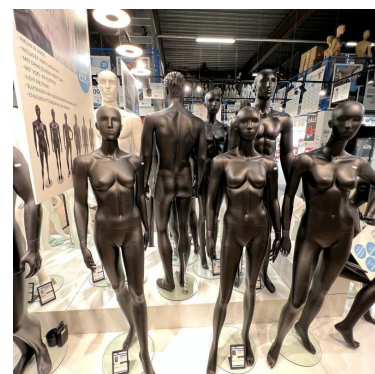

Damen schaufensterfiguren mit kopf und armen

Schaufensterpuppen abstrakt

249,00 € Zzgl. MwSt

SPEZIFIKATIONEN

Marke	Mannequins vitrine
Standplatte	Glas rund
Befestigung	Fuß- und wadenpin
Farbe	Noir
Ref	man-vit-fem-236
ID	236
Lieferzeit	1-5 arbeitstage
Kategorie	Schaufensterpuppen abstrakt
Typ	Schaufensterfiguren

DETAIL

Mannequins Shopping bietet eine für Ihr Unternehmen geeignete Ladenausstattung, da das Ladenlayout einer der wichtigsten Schritte bei der Unternehmensgründung ist. Für Ihr Geschäft haben wir schaufensterpuppen, Büsten und Zubehör, um Ihre Schaufenster zu verbessern.

BESCHREIBUNG

Schwarze Farbe des Mannequins für Speicher.
Frauenfensterbildschirmanzeigepuppe, das mit einer Hand auf Hüfte steht.
Schaufensterpuppe Glasfaserqualität, glänzender Effekt.

Standardgröße.

Höhe: 182 cm

Brust: 87 cm

Taille: 63 cm

Hersteller: ...

Hüfte: 85 cm

Breite Hüfte: 71 cm

Schuhgröße: 38

Damen schaufensterfiguren mit kopf und armen

Schaufensterpuppen abstrakt - Foto n° 1