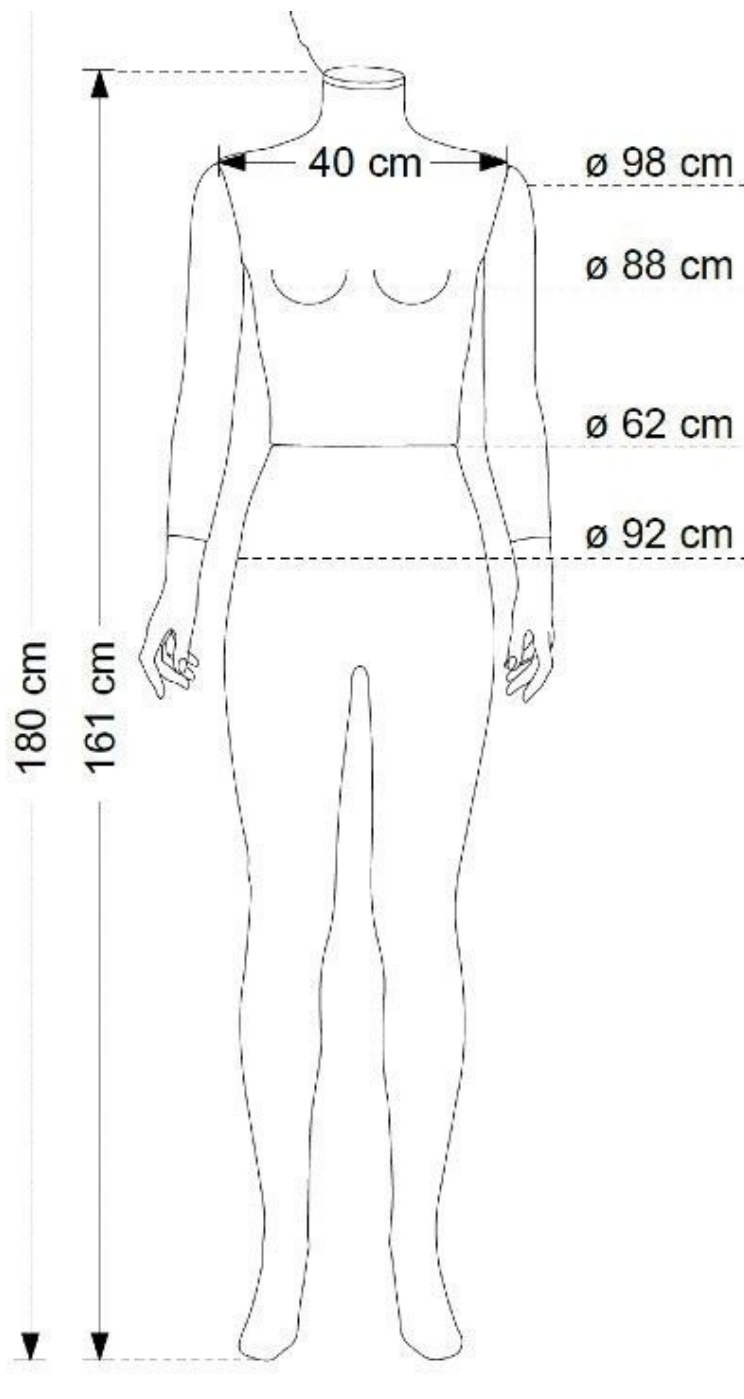

SPEZIFIKATIONEN

Marke	Mannequins vitrine
Standplatte	Rund metal
Befestigung	Gesäß
Farbe	Noir
Ref	man-de-vit-2761
ID	2761
Lieferzeit	5-10 arbeitstage
Kategorie	Schaufensterpuppen abstrakt
Typ	Schaufensterfiguren

DETAIL

Erhältlich in verschiedenen Farben: Anthrazitgrau, Elfenbeinweiß.
Diese schaufensterpuppe sind, leicht und vielseitig.
Modular nach Ihren Bedürfnissen werden Sie keine Schwierigkeiten haben, eine realistische und präzise Pose einzunehmen.
Flexible futuristische Mannequins, die auf neue Markttrends reagieren können.
Innovative italienische Fertigung.

Damen schaufensterfiguren mit Kopf in Leder bedeckt

Schaufensterpuppen abstrakt - Foto n° 5