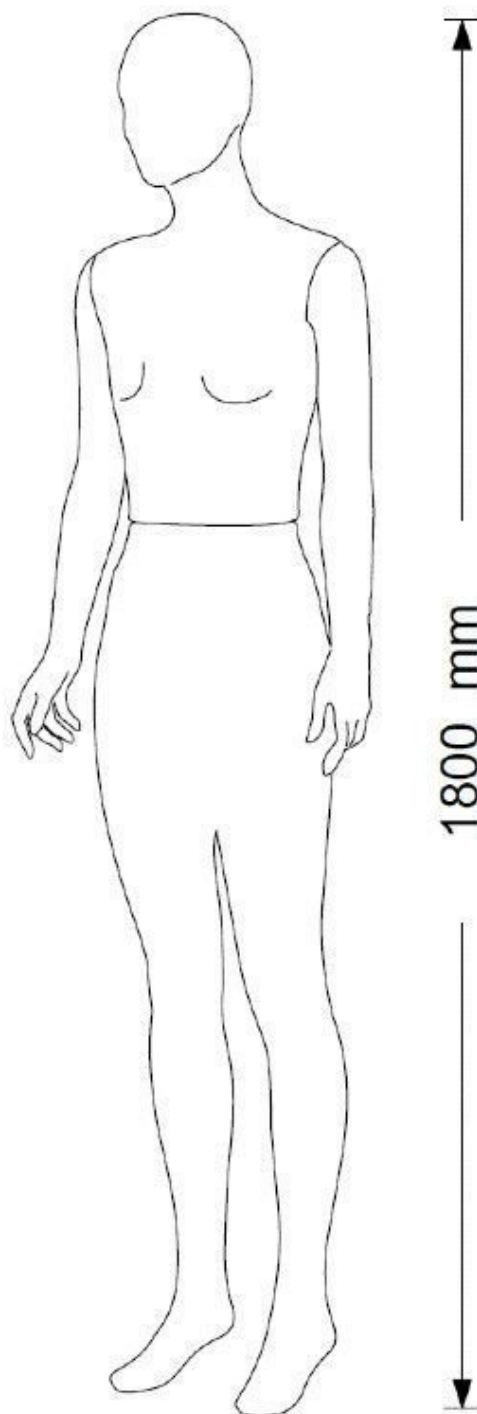

Damen schaufensterfiguren mit Kopf in Leder bedeckt

Schaufensterpuppen abstrakt

459,00 €Zzgl. MwSt

SPEZIFIKATIONEN

Marke	Mannequins vitrine
Standplatte	Rund metal
Befestigung	Gesäß
Farbe	Noir
Ref	man-de-vit-2761
ID	2761
Lieferzeit	5-10 arbeitstage
Kategorie	Schaufensterpuppen abstrakt
Typ	Schaufensterfiguren

BESCHREIBUNG

Damen schaufensterfiguren mit Kopf in Leder bedeckt **Eigenschaften:**

Einstellbare Kunststoff-Gelenkgelenke

Austauschbare Kappe

Einstellbare chrom Basis (490mm)

Recyclebar

Stoßfest

Leichtgewicht

Leinwandgemälde
Premiumqualität Größe 180mm

Damen schaufensterfiguren mit Kopf in Leder bedeckt

Schaufensterpuppen abstrakt - Foto n° 1

SPEZIFIKATIONEN

Marke	Mannequins vitrine
Standplatte	Rund metal
Befestigung	Gesäß
Farbe	Noir
Ref	man-de-vit-2761
ID	2761
Lieferzeit	5-10 arbeitstage
Kategorie	Schaufensterpuppen abstrakt
Typ	Schaufensterfiguren

Damen schaufensterfiguren mit Kopf in Leder bedeckt

Schaufensterpuppen abstrakt - Foto n° 2

SPEZIFIKATIONEN

Marke	Mannequins vitrine
Standplatte	Rund metal
Befestigung	Gesäß
Farbe	Noir
Ref	man-de-vit-2761
ID	2761
Lieferzeit	5-10 arbeitstage
Kategorie	Schaufensterpuppen abstrakt
Typ	Schaufensterfiguren