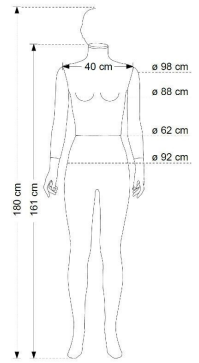

Damen schaufensterfiguren mit Kopf in Leder bedeckt

Schaufensterpuppen abstrakt

459,00 €Zzgl. MwSt

SPEZIFIKATIONEN

Marke	Mannequins vitrine
Standplatte	Rund metal
Befestigung	Gesäß
Farbe	Noir
Ref	man-de-vit-2761
ID	2761
Lieferzeit	5-10 arbeitstage
Kategorie	Schaufensterpuppen abstrakt
Typ	Schaufensterfiguren

BESCHREIBUNG

Damen schaufensterfiguren mit Kopf in Leder bedeckt **Eigenschaften:**

Einstellbare Kunststoff-Gelenkgelenke

Austauschbare Kappe

Einstellbare chrom Basis (490mm)

Recyclebar

Stoßfest

Leichtgewicht

Leinwandgemälde
Premiumqualität Größe 180mm

Damen schaufensterfiguren mit Kopf in Leder bedeckt

Schaufensterpuppen abstrakt - Foto n° 1

SPEZIFIKATIONEN

Marke	Mannequins vitrine
Standplatte	Rund metal
Befestigung	Gesäß
Farbe	Noir
Ref	man-de-vit-2761
ID	2761
Lieferzeit	5-10 arbeitstage
Kategorie	Schaufensterpuppen abstrakt
Typ	Schaufensterfiguren