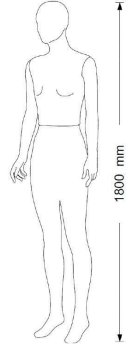

Damen schaufensterfiguren mit Kopf in Leder bedeckt

Schaufensterpuppen abstrakt

459,00 €Zzgl. MwSt

SPEZIFIKATIONEN

Marke	Mannequins vitrine
Standplatte	Rund metal
Befestigung	Gesäß
Farbe	Noir
Ref	man-de-vit-2761
ID	2761
Lieferzeit	5-10 arbeitstage
Kategorie	Schaufensterpuppen abstrakt
Typ	Schaufensterfiguren

BESCHREIBUNG

Damen schaufensterfiguren mit Kopf in Leder bedeckt **Eigenschaften:**

Einstellbare Kunststoff-Gelenkgelenke

Austauschbare Kappe

Einstellbare chrom Basis (490mm)

Recyclebar

Stoßfest

Leichtgewicht

Leinwandgemälde
Premiumqualität Größe 180mm

Damen schaufensterfiguren mit Kopf in Leder bedeckt

Schaufensterpuppen abstrakt - Foto n° 1

SPEZIFIKATIONEN

Marke	Mannequins vitrine
Standplatte	Rund metal
Befestigung	Gesäß
Farbe	Noir
Ref	man-de-vit-2761
ID	2761
Lieferzeit	5-10 arbeitstage
Kategorie	Schaufensterpuppen abstrakt
Typ	Schaufensterfiguren