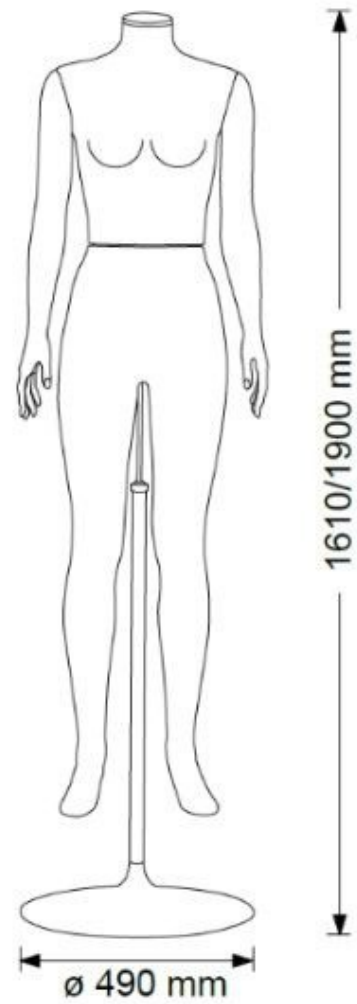

SPEZIFIKATIONEN

Marke	Mannequins vitrine
Standplatte	Rund metal
Befestigung	Gesäß
Farbe	Noir
Ref	man-de-vit-2761
ID	2761
Lieferzeit	5-10 arbeitstage
Kategorie	Schaufensterpuppen abstrakt
Typ	Schaufensterfiguren

DETAIL

Erhältlich in verschiedenen Farben: Anthrazitgrau, Elfenbeinweiß.
Diese schaufensterpuppe sind, leicht und vielseitig.
Modular nach Ihren Bedürfnissen werden Sie keine Schwierigkeiten haben, eine realistische und präzise Pose einzunehmen.
Flexible futuristische Mannequins, die auf neue Markttrends reagieren können.
Innovative italienische Fertigung.