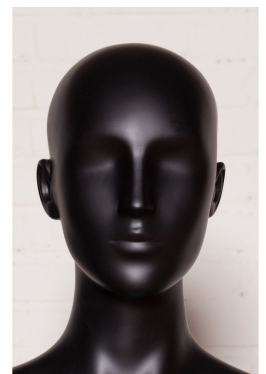

Damen schaufensterfiguren mit kopf **249,00 €Zzgl. MwSt**

Schaufensterpuppen abstrakt

SPEZIFIKATIONEN

Marke	Mannequins vitrine
Standplatte	Glas rund
Befestigung	Fuß- und wadenpin
Farbe	Noir
Ref	man-de-vit-188
ID	188
Lieferzeit	1-5 arbeitstage
Kategorie	Schaufensterpuppen abstrakt
Typ	Schaufensterfiguren

DETAIL

Maße dieser abstrakten damen schaufensterfiguren

- Höhe 182 cm
- Brustweite 87 cm
- Größe 63 cm
- Hüfte 85 cm
- Schuhe 38

7cm Absatz Bei Mannequins Shopping bieten wir qualitativ hochwertige und langlebige schaufensterpuppe an. Werden Sie Mitglied unserer Community, indem Sie uns auf Facebook, Instagram hinzufügen und unsere Werbeaktionen nicht verpassen. Abonnieren Sie den Newsletter: Sie erhalten Sonderangebote..

BESCHREIBUNG

Schaufenster Frau Mannequin
Schwarze Farbe abstrakte Art
Der perfekte Schnuller, um anspruchsvolle Outfits zu präsentieren

Eigenschaften:

- Schaufensterpuppe mit Glanzeffekt
- Schwarz lackiert

DETAIL

Maße dieser abstrakten damen schaufensterfiguren

Höhe 182 cm
Brustweite 87 cm
Größe 63 cm
Hüfte 85 cm
Schuhe 38

7cm Absatz Bei Mannequins Shopping bieten wir qualitativ hochwertige und langlebige schaufensterpuppe an. Werden Sie Mitglied unserer Community, indem Sie uns auf Facebook, Instagram hinzufügen und unsere Werbeaktionen nicht verpassen. Abonnieren Sie den Newsletter: Sie erhalten Sonderangebote..