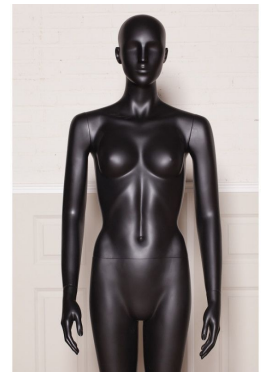

Damen schaufensterfiguren mit kopf **249,00 €Zzgl. MwSt**

Schaufensterpuppen abstrakt

SPEZIFIKATIONEN

Marke	Mannequins vitrine
Standplatte	Glas rund
Befestigung	Fuß- und wadenpin
Farbe	Noir
Ref	man-de-vit-188
ID	188
Lieferzeit	1-5 arbeitstage
Kategorie	Schaufensterpuppen abstrakt
Typ	Schaufensterfiguren

DETAIL

Maße dieser abstrakten damen schaufensterfiguren

- Höhe 182 cm
- Brustweite 87 cm
- Größe 63 cm
- Hüfte 85 cm
- Schuhe 38

7cm Absatz Bei Mannequins Shopping bieten wir qualitativ hochwertige und langlebige schaufensterpuppe an. Werden Sie Mitglied unserer Community, indem Sie uns auf Facebook, Instagram hinzufügen und unsere Werbeaktionen nicht verpassen. Abonnieren Sie den Newsletter: Sie erhalten Sonderangebote..

BESCHREIBUNG

Schaufenster Frau Mannequin
Schwarze Farbe abstrakte Art
Der perfekte Schnuller, um anspruchsvolle Outfits zu präsentieren

Eigenschaften:

- Schaufensterpuppe mit Glanzeffekt
- Schwarz lackiert

Standardgröße
Damen schaufensterfiguren mit kopf

um mit unserem Zubehör von Puppen für den Laden zu personalisieren

Schaufensterpuppen abstrakt - Foto n° 1

SPEZIFIKATIONEN

Marke	Mannequins vitrine
Standplatte	Glas rund
Befestigung	Fuß- und wadenpin
Farbe	Noir
Ref	man-de-vit-188
ID	188
Lieferzeit	1-5 arbeitstage
Kategorie	Schaufensterpuppen abstrakt
Typ	Schaufensterfiguren