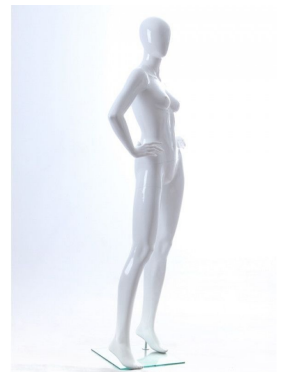

Damen figuren weiss farbe abstrack kopf **200,00 €Zzgl. MwSt**
Schaufensterpuppen abstrakt **- 19,68 % 249,00**

SPEZIFIKATIONEN

Marke	Mannequins vitrine
Standplatte	Glas quadratisch
Befestigung	Wade
Farbe	Blanc
Ref	man-vit-fem-1702
ID	1702
Lieferzeit	1-5 arbeitstage
Kategorie	Schaufensterpuppen abstrakt
Typ	Schaufensterfiguren

DETAIL

Display Schaufensterpuppe Damen abstrakt weiß. Mannequins Shopping bietet eine Auswahl an Schaufensterpuppen für Frauen und Männer. Unter unserer Auswahl an Schaufensterpuppen, finden Sie unsere Sammlung von abstrakten Schaufensterpuppen. Höhe: 182 cm
 Schulter: 40 cm
 Brust: 85 cm
 Taille: 62 cm
 Hüfte: 87 cm

BESCHREIBUNG

Wirtschaft Schaufensterfiguren für Damen ohne ein Gesicht Frau Vitrine auf einer Basis mit Glasboden. Diese Schaufensterpuppe hat eine Wadenfixierung. **Weiß, diese Schaufensterpuppe** der Frau spricht eine stehende entspannte Haltung. Ideal für einen Lifestyle-Effekt im Fenster.