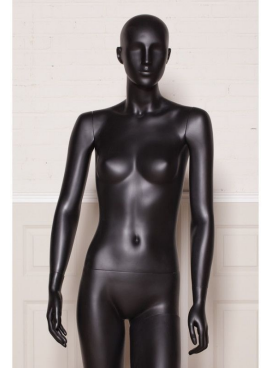

Damen figuren mit kopf abstrakt und schwarz farben

Schaufensterpuppen abstrakt

249,00 €Zzgl. MwSt

SPEZIFIKATIONEN

Marke	Mannequins vitrine
Standplatte	Glas rund
Befestigung	Wade
Farbe	Noir
Ref	man-fem-tet-190
ID	190
Lieferzeit	1-5 arbeitstage
Kategorie	Schaufensterpuppen abstrakt
Typ	Schaufensterfiguren

BESCHREIBUNG

Halb abstraktes weibliches schaufensterpuppe mit einem Bein vorne, schwarze Farbe, mit rundem Glassockel. Wadenfixierung

Hauptmaterial: Fiberglas

Größe

Höhe 183 cm

Kopfumfang 55,5 CM

32 cm Rundhalsausschnitt

Fehlschlag 81.5 cm

Taille 64 cm
Wärmehänge 84 cm
EU-Größe: 36-38

Damen figuren mit kopf abstrakt und schwarz farben

Schaufensterpuppen abstrakt - Foto n° 1

SPEZIFIKATIONEN

Marke	Mannequins vitrine
Standplatte	Glas rund
Befestigung	Wade
Farbe	Noir
Ref	man-fem-tet-190
ID	190
Lieferzeit	1-5 arbeitstage
Kategorie	Schaufensterpuppen abstrakt
Typ	Schaufensterfiguren

Damen figuren mit kopf abstrakt und schwarz farben

Schaufensterpuppen abstrakt - Foto n° 2

SPEZIFIKATIONEN

Marke	Mannequins vitrine
Standplatte	Glas rund
Befestigung	Wade
Farbe	Noir
Ref	man-fem-tet-190
ID	190
Lieferzeit	1-5 arbeitstage
Kategorie	Schaufensterpuppen abstrakt
Typ	Schaufensterfiguren