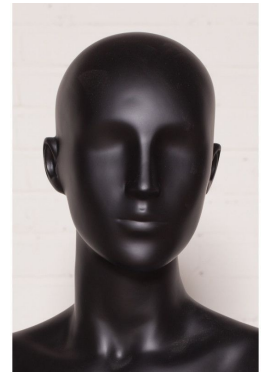

Damen figuren mit kopf abstrakt und schwarz farben

Schaufensterpuppen abstrakt

249,00 €Zzgl. MwSt

SPEZIFIKATIONEN

Marke	Mannequins vitrine
Standplatte	Glas rund
Befestigung	Wade
Farbe	Noir
Ref	man-fem-tet-190
ID	190
Lieferzeit	1-5 arbeitstage
Kategorie	Schaufensterpuppen abstrakt
Typ	Schaufensterfiguren

BESCHREIBUNG

Halb abstraktes weibliches schaufensterpuppe mit einem Bein vorne, schwarze Farbe, mit rundem Glassockel. Wadenfixierung

Hauptmaterial: Fiberglas

Größe

Höhe 183 cm

Kopfumfang 55,5 CM

32 cm Rundhalsausschnitt

Fehlschlag 81.5 cm

Taille 64 cm
Wärmehänge 84 cm
EU-Größe: 36-38

Damen figuren mit kopf abstrakt und schwarz farben

Schaufensterpuppen abstrakt - Foto n° 1

SPEZIFIKATIONEN

Marke	Mannequins vitrine
Standplatte	Glas rund
Befestigung	Wade
Farbe	Noir
Ref	man-fem-tet-190
ID	190
Lieferzeit	1-5 arbeitstage
Kategorie	Schaufensterpuppen abstrakt
Typ	Schaufensterfiguren

Damen figuren mit kopf abstrakt und schwarz farben

Schaufensterpuppen abstrakt - Foto n° 2

SPEZIFIKATIONEN

Marke	Mannequins vitrine
Standplatte	Glas rund
Befestigung	Wade
Farbe	Noir
Ref	man-fem-tet-190
ID	190
Lieferzeit	1-5 arbeitstage
Kategorie	Schaufensterpuppen abstrakt
Typ	Schaufensterfiguren