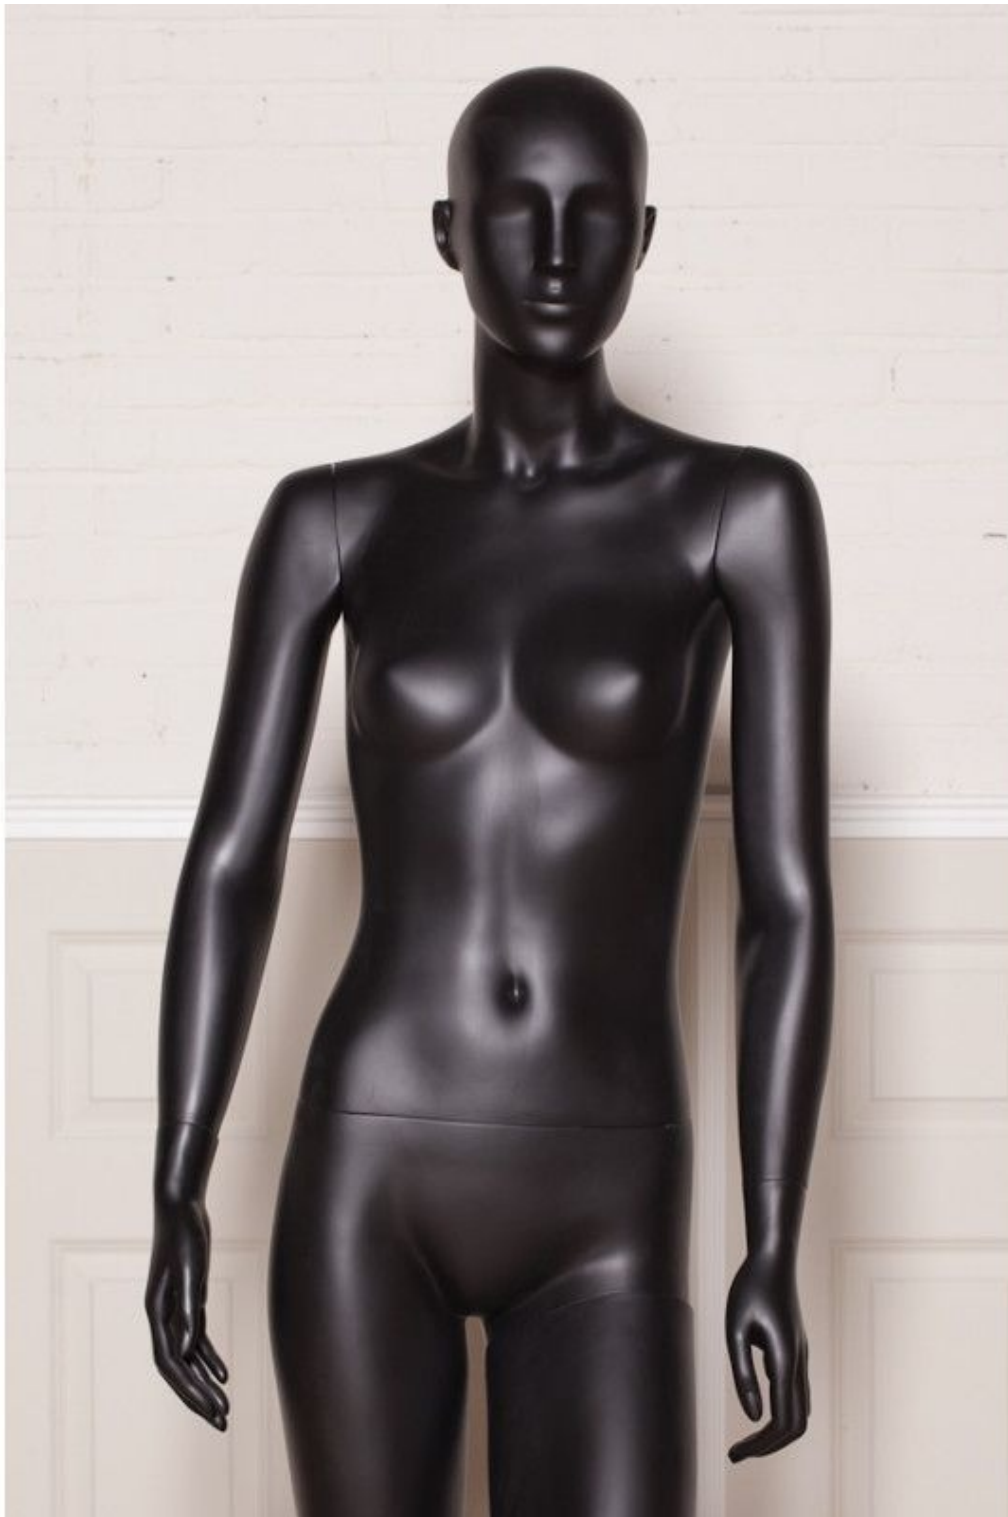

Damen figuren mit kopf abstrakt und schwarz farben

Schaufensterpuppen abstrakt

249,00 €Zzgl. MwSt

SPEZIFIKATIONEN

Marke	Mannequins vitrine
Standplatte	Glas rund
Befestigung	Wade
Farbe	Noir
Ref	man-fem-tet-190
ID	190
Lieferzeit	1-5 arbeitstage
Kategorie	Schaufensterpuppen abstrakt
Typ	Schaufensterfiguren

BESCHREIBUNG

Halb abstraktes weibliches schaufensterpuppe mit einem Bein vorne, schwarze Farbe, mit rundem Glassockel. Wadenfixierung

Hauptmaterial: Fiberglas

Größe

Höhe 183 cm

Kopfumfang 55,5 CM

32 cm Rundhalsausschnitt

Fehlschlag 81.5 cm

Taille 64 cm
Wärmehänge 84 cm
EU-Größe: 36-38

Damen figuren mit kopf abstrakt und schwarz farben

Schaufensterpuppen abstrakt - Foto n° 1

SPEZIFIKATIONEN

Marke	Mannequins vitrine
Standplatte	Glas rund
Befestigung	Wade
Farbe	Noir
Ref	man-fem-tet-190
ID	190
Lieferzeit	1-5 arbeitstage
Kategorie	Schaufensterpuppen abstrakt
Typ	Schaufensterfiguren

Damen figuren mit kopf abstrakt und schwarz farben

Schaufensterpuppen abstrakt - Foto n° 2

SPEZIFIKATIONEN

Marke	Mannequins vitrine
Standplatte	Glas rund
Befestigung	Wade
Farbe	Noir
Ref	man-fem-tet-190
ID	190
Lieferzeit	1-5 arbeitstage
Kategorie	Schaufensterpuppen abstrakt
Typ	Schaufensterfiguren