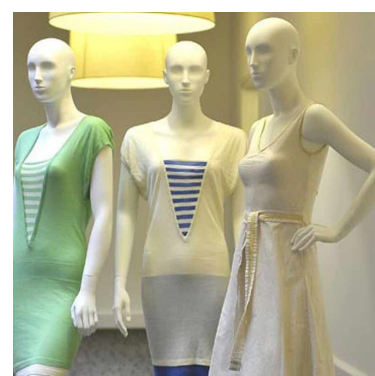

amen schaufensterfiguren schwarz farbe **249,00 €Zzgl. MwSt**
Schaufensterpuppen abstrakt

SPEZIFIKATIONEN

Marke	Mannequins vitrine
Standplatte	Glas rund
Befestigung	Fuß- und wadenpin
Farbe	Noir
Ref	man-vit-fem-2450
ID	2450
Lieferzeit	1-5 arbeitstage
Kategorie	Schaufensterpuppen abstrakt
Typ	Schaufensterfiguren

DETAIL

Maß dieser weiblichen Schaufensterpuppe

HEIGHT 182 CM
CHEST 87 CM
SIZE 63 CM
HIPS 85 CM
SHOES 38

HEEL 7 CM Finden Sie die ideale Schaufensterpuppe für Ihr Geschäft und wählen Sie ein weibliches figuren mit abstraktem Kopf für das Layout Ihrer Bekleidungsgeschäfte.

BESCHREIBUNG

Mit Schwarz farbe diese damen **Schaufensterpuppe** spricht eine stehende Haltung. Ideal für einen Lifestyle-Effekt im Fenster. Bei Mannequins Shopping ist unser Sortiment so umfassend, dass Sie sicher das ideale Damen schaufensterfiguren finden, um Ihre neuesten Kollektionen hervorzuheben. Schnelle Lieferung dieses damen schaufensterpuppen mit kopfzusammenfassung, sobald Ihre Bestellung bestätigt ist. Unser Team steht Ihnen zur Verfügung, um Sie mit allen nötigen Ratschlägen zu beraten.