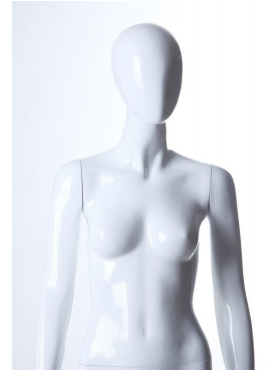

Abtrakt damen schaufensterpuppen mit kopf weiss color

Schaufensterpuppen abstrakt

200,00 €Zzgl. MwSt

- 19,68 % 249,00

SPEZIFIKATIONEN

Marke	Mannequins vitrine
Standplatte	Glas quadratisch
Befestigung	Wade
Farbe	Blanc
Ref	man-vit-fem-1701
ID	1701
Lieferzeit	1-5 arbeitstage
Kategorie	Schaufensterpuppen abstrakt
Typ	Schaufensterfiguren

BESCHREIBUNG

Damen Schaufensterpuppe abstrakt weiß. **Diese weibliche Schaufensterpuppe** ist weiß lackiert und hat einen Doppelverschluss. Die abstrakte Schaufensterpuppe befindet sich in einer aufrechten Position, wobei ein Fuß aus der Basis herausragt. Inklusiv eines runden Glasständers. **Dimension dieses Schaufensterfiguren**

Höhe: 180 cm

Schulter: 42 cm

Brust: 82 cm
Taille: 63 cm
Hüfte: 87 cm

Abtracket damen schaufensterpuppen mit kopf weiss color

Schaufensterpuppen abstrakt - Foto n° 1

SPEZIFIKATIONEN

Marke	Mannequins vitrine
Standplatte	Glas quadratisch
Befestigung	Wade
Farbe	Blanc
Ref	man-vit-fem-1701
ID	1701
Lieferzeit	1-5 arbeitstage
Kategorie	Schaufensterpuppen abstrakt
Typ	Schaufensterfiguren

Abtracket damen schaufensterpuppen mit kopf weiss color

Schaufensterpuppen abstrakt - Foto n° 2

SPEZIFIKATIONEN

Marke	Mannequins vitrine
Standplatte	Glas quadratisch
Befestigung	Wade
Farbe	Blanc
Ref	man-vit-fem-1701
ID	1701
Lieferzeit	1-5 arbeitstage
Kategorie	Schaufensterpuppen abstrakt
Typ	Schaufensterfiguren