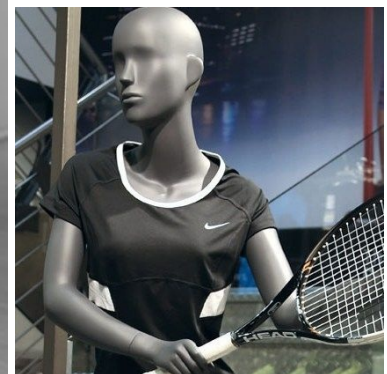

# Tennis damen Schaufensterpuppe 229,00 €Zzgl. MwSt Schaufensterfiguren sport

## SPEZIFIKATIONEN

<b>Marke</b>	Mannequins vitrine
<b>Standplatte</b>	Glas rund
<b>Befestigung</b>	Fuß- und wadenpin
<b>Farbe</b>	Gris
<b>Ref</b>	man-vit-fem-2748
<b>ID</b>	2748
<b>Lieferzeit</b>	5-10 arbeitstage
<b>Kategorie</b>	Schaufensterfiguren sport
<b>Typ</b>	Schaufensterfiguren

## DETAIL

Eigenschaften der Tennis Schaufensterpuppe:

- Runde Basis aus gehärtetem Glas
- Fuß- und Wadenmontage
- Höhe 177 cm
- Breite 53 cm
- Tiefe 68 cm
- Größe 38
- Schuhgröße 9 (US)

Da Badminton ein Sport des Geistes und des Körpers ist und die Outfits an Ihren Stil angepasst werden müssen, bietet Mannequins Shopping die Möglichkeit, diese Tennis

## BESCHREIBUNG

Stellen Sie sicher, dass Ihre Besucher mit Familie oder Freunden Badminton spielen möchten. Weibliches schaufensterpuppe, das Badminton spielt.Möglichkeit, es in einen Tennisspieler zu verwandeln oder eine Strandboje zu halten.Schmücken Sie Ihr schaufensterpuppe mit Tennisschlägern, Badmintonschlägern, Sommer Sportbekleidung oder Strand BadeanzügenUnsere **tennis Schaufensterpuppen** werden aus hochwertigen Materialien hergestellt, in diesem Fall aus verstärktem Polyester.