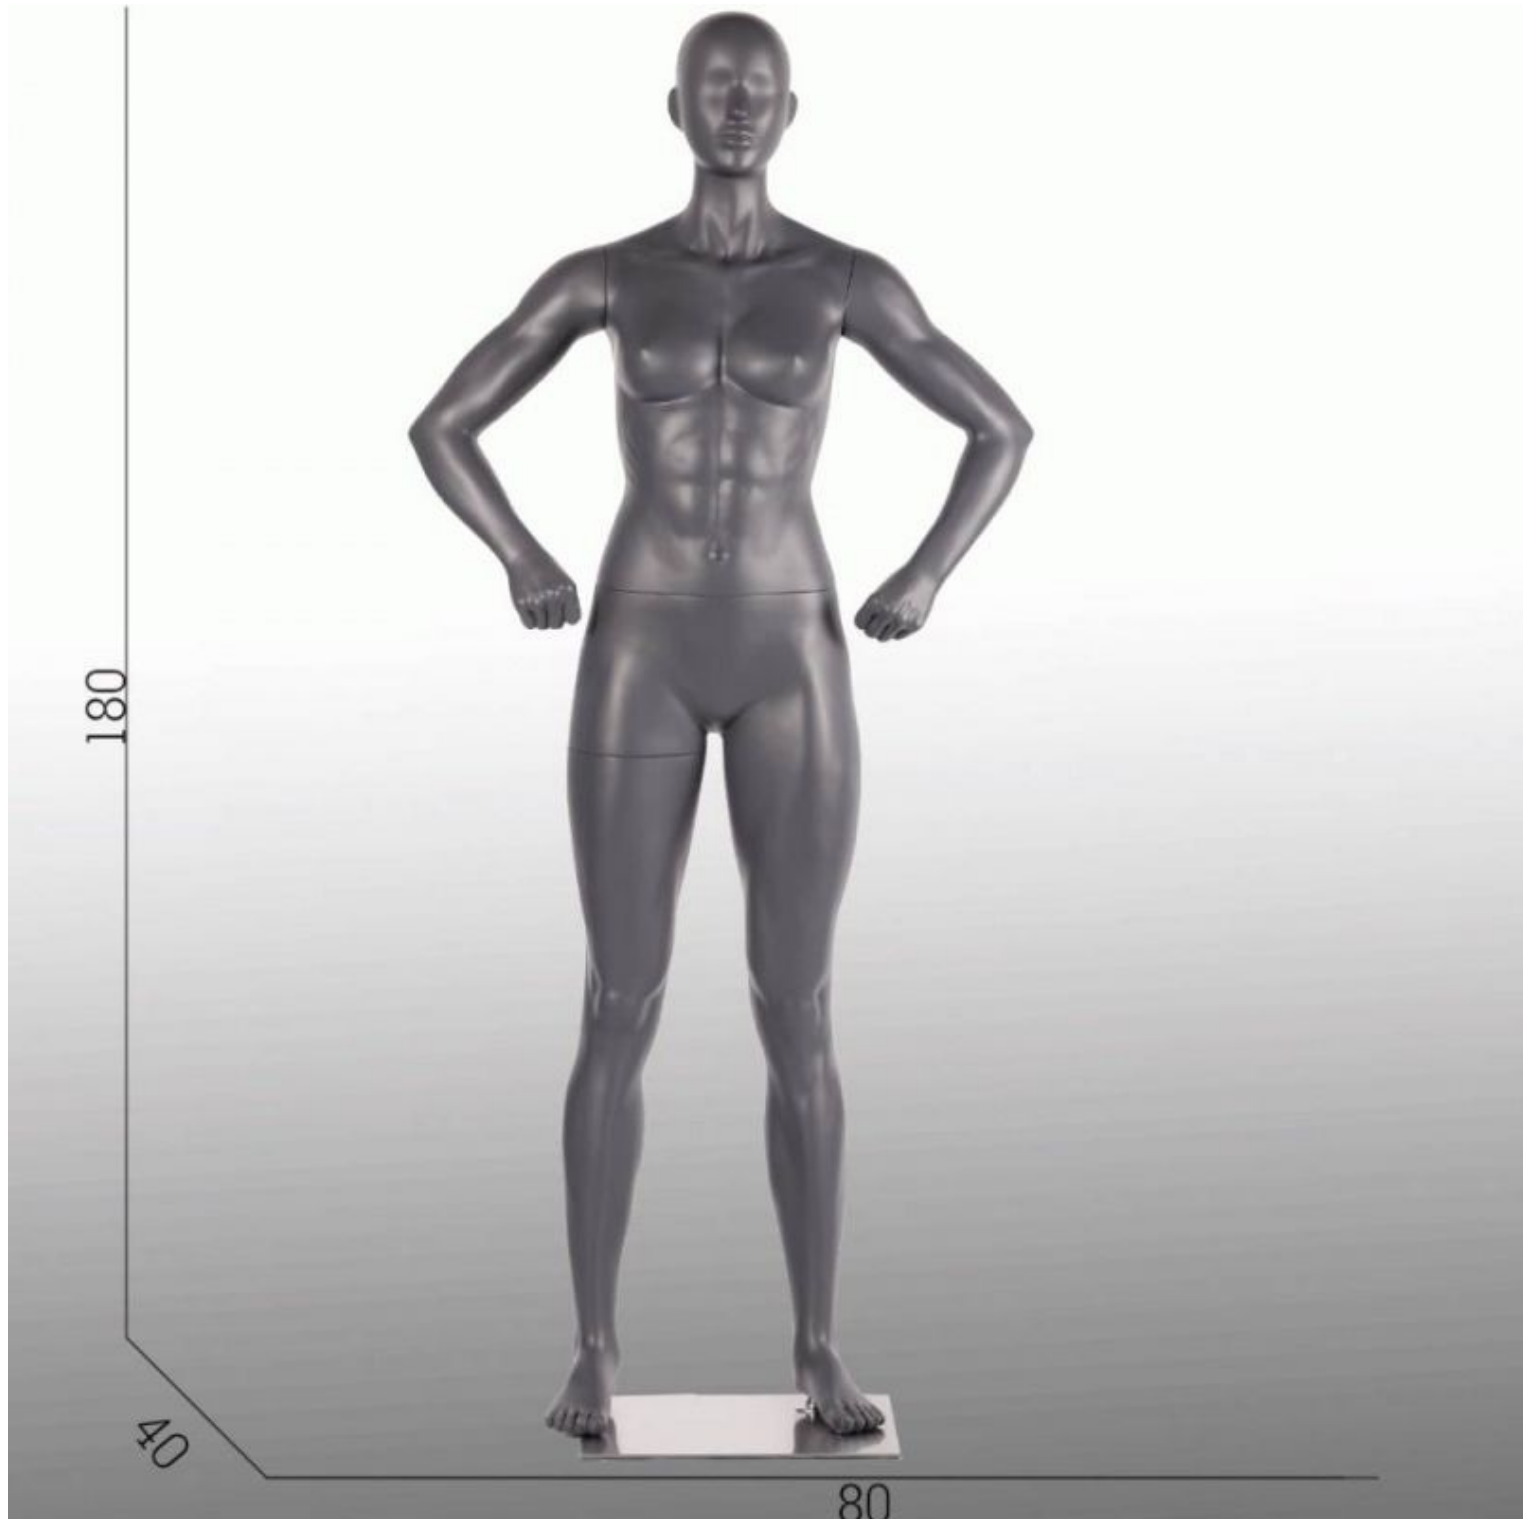

Schaufensterfiguren sport - Foto n° 2

Sportarten zu präsentieren.

SPEZIFIKATIONEN

Marke	Mannequins vitrine
Standplatte	Metall quadratisch
Befestigung	Wade
Farbe	Gris
Ref	man-fem-spo-2875
ID	2875
Lieferzeit	1-5 arbeitstage
Kategorie	Schaufensterfiguren sport
Typ	Schaufensterfiguren

DETAIL

Maße dieser Display Sport Damen Schaufensterpuppen grau gerade Position gerade Arme:

Höhe	180 cm
Breite	80 cm
Tiefe	40 cm
Brustumfang	89 cm
Taille	69 cm
Hüfte	83 cm
Größe	36-38
Schuhgröße	9 (US)

Sport damen schaufensterfiguren grau mit kopf

Schaufensterfiguren sport - Foto n° 3

Unsere Sport-Schaufensterpuppen und professionellen Sportbüsten sind unverzichtbar für das Layout Ihres Sport- und Fitnessgeschäfts zu vervollständigen und Ihre Schaufenster mit Energie zu versorgen, um viele Sportarten zu präsentieren.