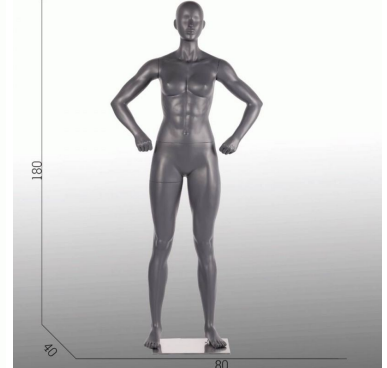

Sport damen schaufensterfiguren grau mit kopf

Schaufensterfiguren sport

399,00 €Zzgl. MwSt

SPEZIFIKATIONEN

Marke	Mannequins vitrine
Standplatte	Metall quadratisch
Befestigung	Wade
Farbe	Gris
Ref	man-fem-spo-2875
ID	2875
Lieferzeit	1-5 arbeitstage
Kategorie	Schaufensterfiguren sport
Typ	Schaufensterfiguren

DETAIL

Maße dieser Display Sport Damen Schaufensterpuppen grau gerade Position gerade Arme:

- Höhe 180 cm
- Breite 80 cm
- Tiefe 40 cm
- Brustumfang 89 cm
- Taille 69 cm
- Hüfte 83 cm
- Größe 36-38
- Schuhgröße 9 (US)

BESCHREIBUNG

Sport damen schaufensterfiguren grau mit kopf Ral 7024

Schaufensterpuppen und professionellen Sportbüsten sind das Layout Ihres Sport- und Fitnessgeschäfts zu vervollständigen und Ihre Schaufenster mit Energie zu versorgen, um viele Sportarten zu präsentieren.

DETAIL

Maße dieser Display Sport Damen Schaufensterpuppen grau gerade Position gerade Arme:

Höhe	180 cm
Breite	80 cm
Tiefe	40 cm
Brustumfang	89 cm
Taille	69 cm
Hüfte	83 cm
Größe	36-38
Schuhgröße	9 (US)

Sport damen schaufensterfiguren grau mit kopf