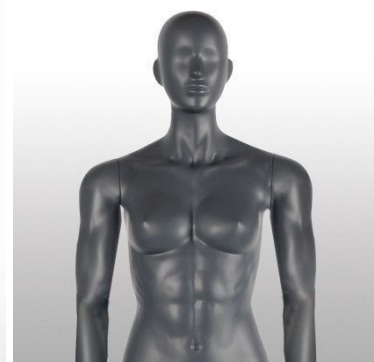

Sport damen schaufensterfiguren grau aufrechte position

Schaufensterfiguren sport

399,00 € Zzgl. MwSt

SPEZIFIKATIONEN

Marke	Mannequins vitrine
Standplatte	Metall quadratisch
Befestigung	Wade
Farbe	Gris
Ref	man-vit-fem-2876
ID	2876
Lieferzeit	1-5 arbeitstage
Kategorie	Schaufensterfiguren sport
Typ	Schaufensterfiguren

DETAIL

Maße dieser Display Sport Damen Schaufensterpuppen grau gerade Position gerade Arme:

Höhe	180 cm
Breite	80 cm
Tiefe	40 cm
Brustumfang	89 cm
Taille	69 cm
Hüfte	83 cm
Größe	36-38
Schuhgröße	9 (US)

BESCHREIBUNG

Unserer Body-Fit-Schaufensterpuppen für Damen bestehen aus verstärktem Fiberglas-Polyester mit hochwertigen Lackierungen. Zeigen Sie weibliche Mannequins des Sports graue gerade Position mit den geraden Armen an. Die Form des Körpers wird Ihre neuesten Sportoutfits auf die beste Art und Weise präsentieren. Diese damen Schaufensterpuppe ist perfekt für viele Sportarten wie Fitness, Yoga, Gewicht, Cross-Fit, Boxen,

Diese Sportschaufensterpuppe für Damen wird mit Metallfuß und Doppelbeschlag geliefert. Standardmäßig bieten wir dieses Sortiment in Graphitarau ähnlich RAL 7024 an

Sport damen schaufensterfiguren grau aufrechte position