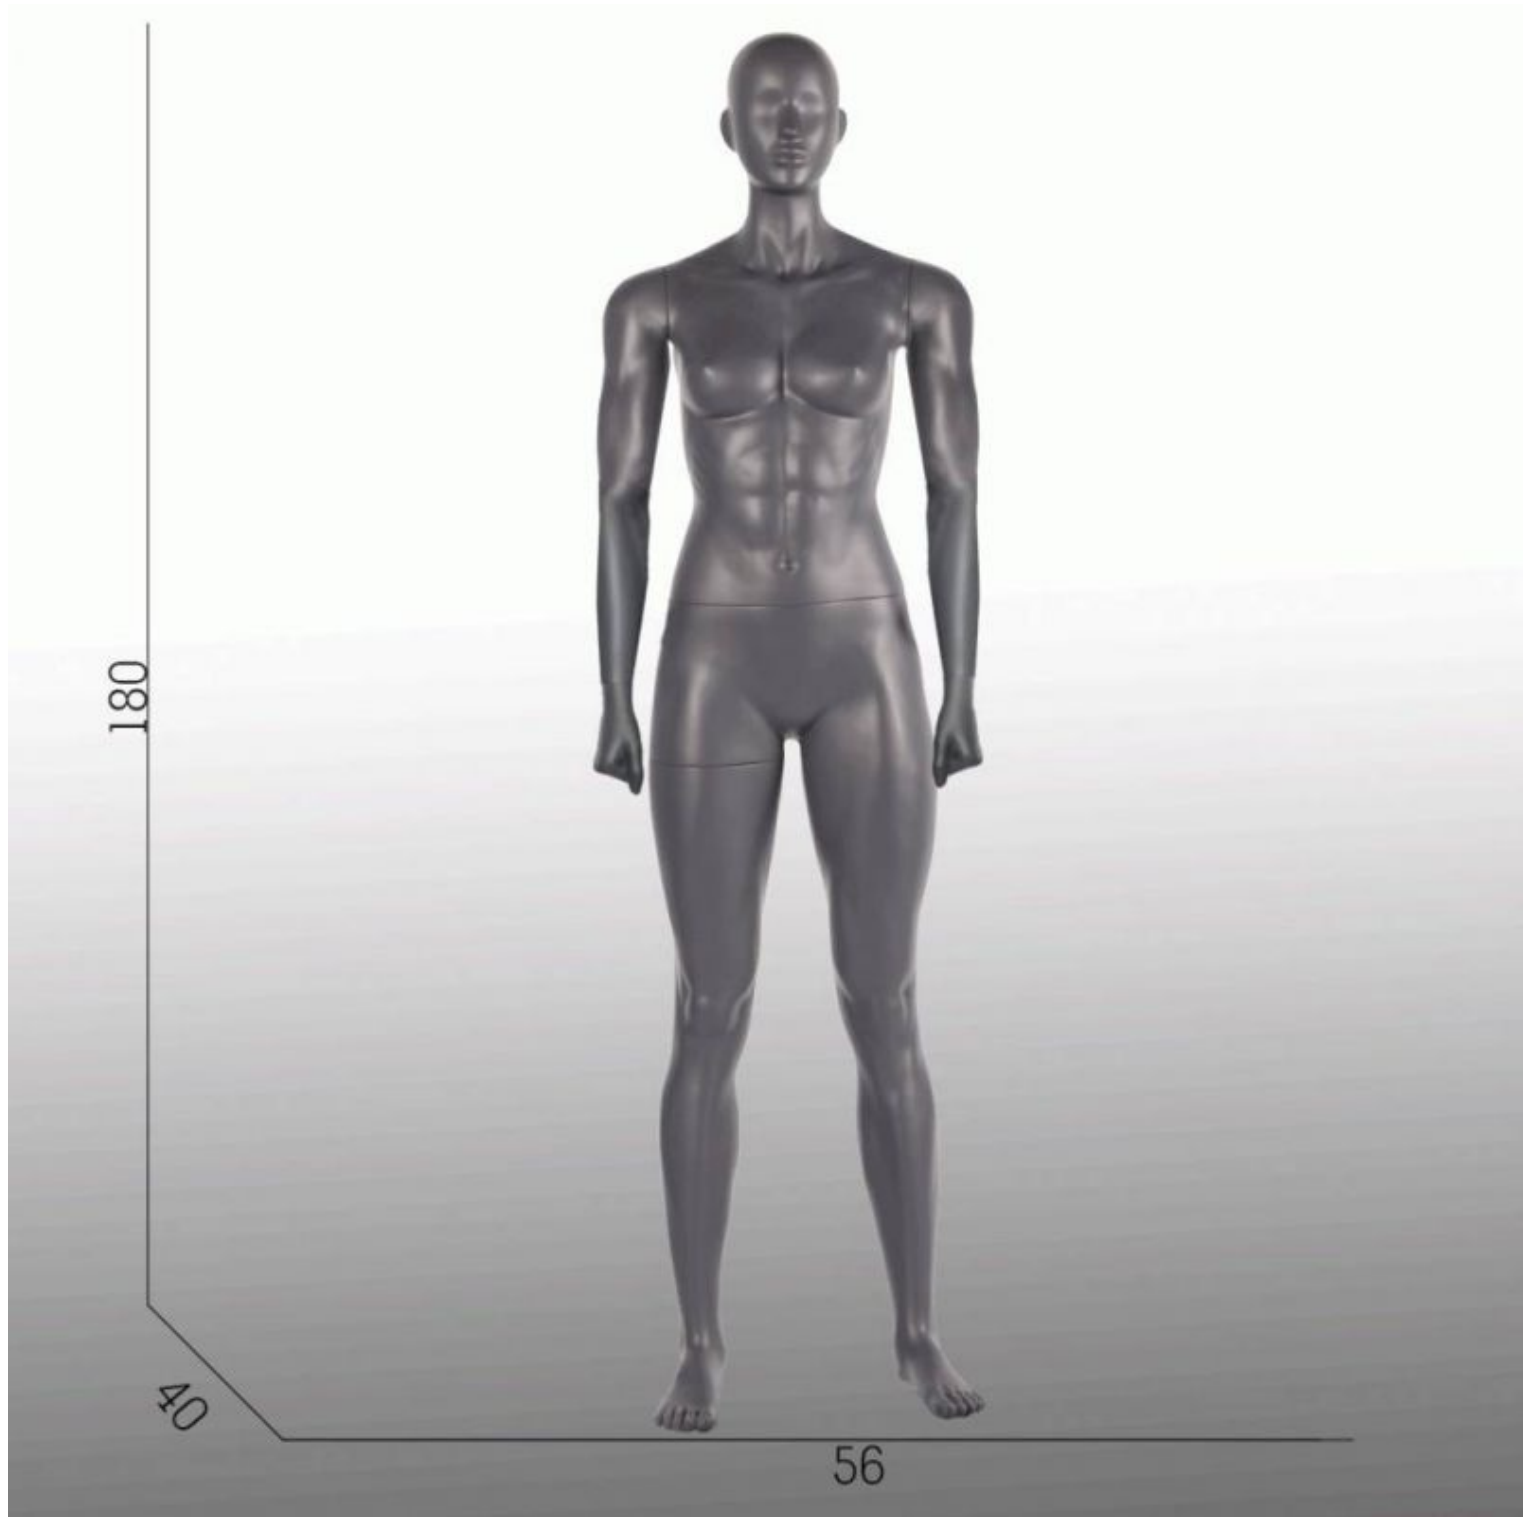

Schaufensterfiguren sport - Foto n° 2

Sportarten zu präsentieren.

SPEZIFIKATIONEN

Marke	Mannequins vitrine
Standplatte	Metall quadratisch
Befestigung	Wade
Farbe	Gris
Ref	man-vit-fem-2876
ID	2876
Lieferzeit	1-5 arbeitstage
Kategorie	Schaufensterfiguren sport
Typ	Schaufensterfiguren

DETAIL

Maße dieser Display Sport Damen Schaufensterpuppen grau gerade Position gerade Arme:

Höhe	180 cm
Breite	80 cm
Tiefe	40 cm
Brustumfang	89 cm
Taille	69 cm
Hüfte	83 cm
Größe	36-38
Schuhgröße	9 (US)

Sport damen schaufensterfiguren grau aufrechte position

Schaufensterfiguren sport - Foto n° 3

Unsere Sport-Schaufensterpuppen und professionellen Sportbüsten sind unverzichtbar für das erfolgreiche Sport- und Fitnessgeschäft zu vervollständigen und Ihre Schaufenster mit Energie zu versorgen, um viele Sportarten zu präsentieren.