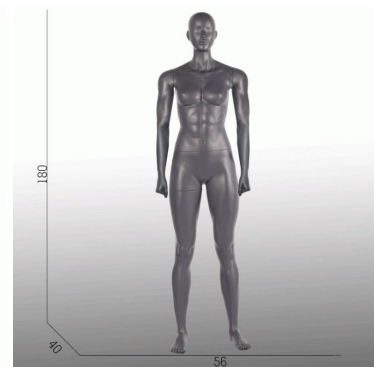

Sport damen schaufensterfiguren grau aufrechte position

Schaufensterfiguren sport

399,00 € Zzgl. MwSt

SPEZIFIKATIONEN

Marke	Mannequins vitrine
Standplatte	Metall quadratisch
Befestigung	Wade
Farbe	Gris
Ref	man-vit-fem-2876
ID	2876
Lieferzeit	1-5 arbeitstage
Kategorie	Schaufensterfiguren sport
Typ	Schaufensterfiguren

DETAIL

Maße dieser Display Sport Damen Schaufensterpuppen grau gerade Position gerade Arme:

Höhe	180 cm
Breite	80 cm
Tiefe	40 cm
Brustumfang	89 cm
Taille	69 cm
Hüfte	83 cm
Größe	36-38
Schuhgröße	9 (US)

BESCHREIBUNG

DETAIL

Maße dieser Display Sport Damen Schaufensterpuppen grau gerade Position gerade Arme:

Höhe	180 cm
Breite	80 cm
Tiefe	40 cm
Brustumfang	89 cm
Taille	69 cm
Hüfte	83 cm
Größe	36-38
Schuhgröße	9 (US)

Sport damen schaufensterfiguren grau aufrechte position

DETAIL

Maße dieser Display Sport Damen Schaufensterpuppen grau gerade Position gerade Arme:

Höhe 180 cm
Breite 80 cm
Tiefe 40 cm
Brustumfang 89 cm
Taillenumfang 69 cm
Hüftumfang 83 cm
Größe 36-38
Schuhgröße 9 (US)