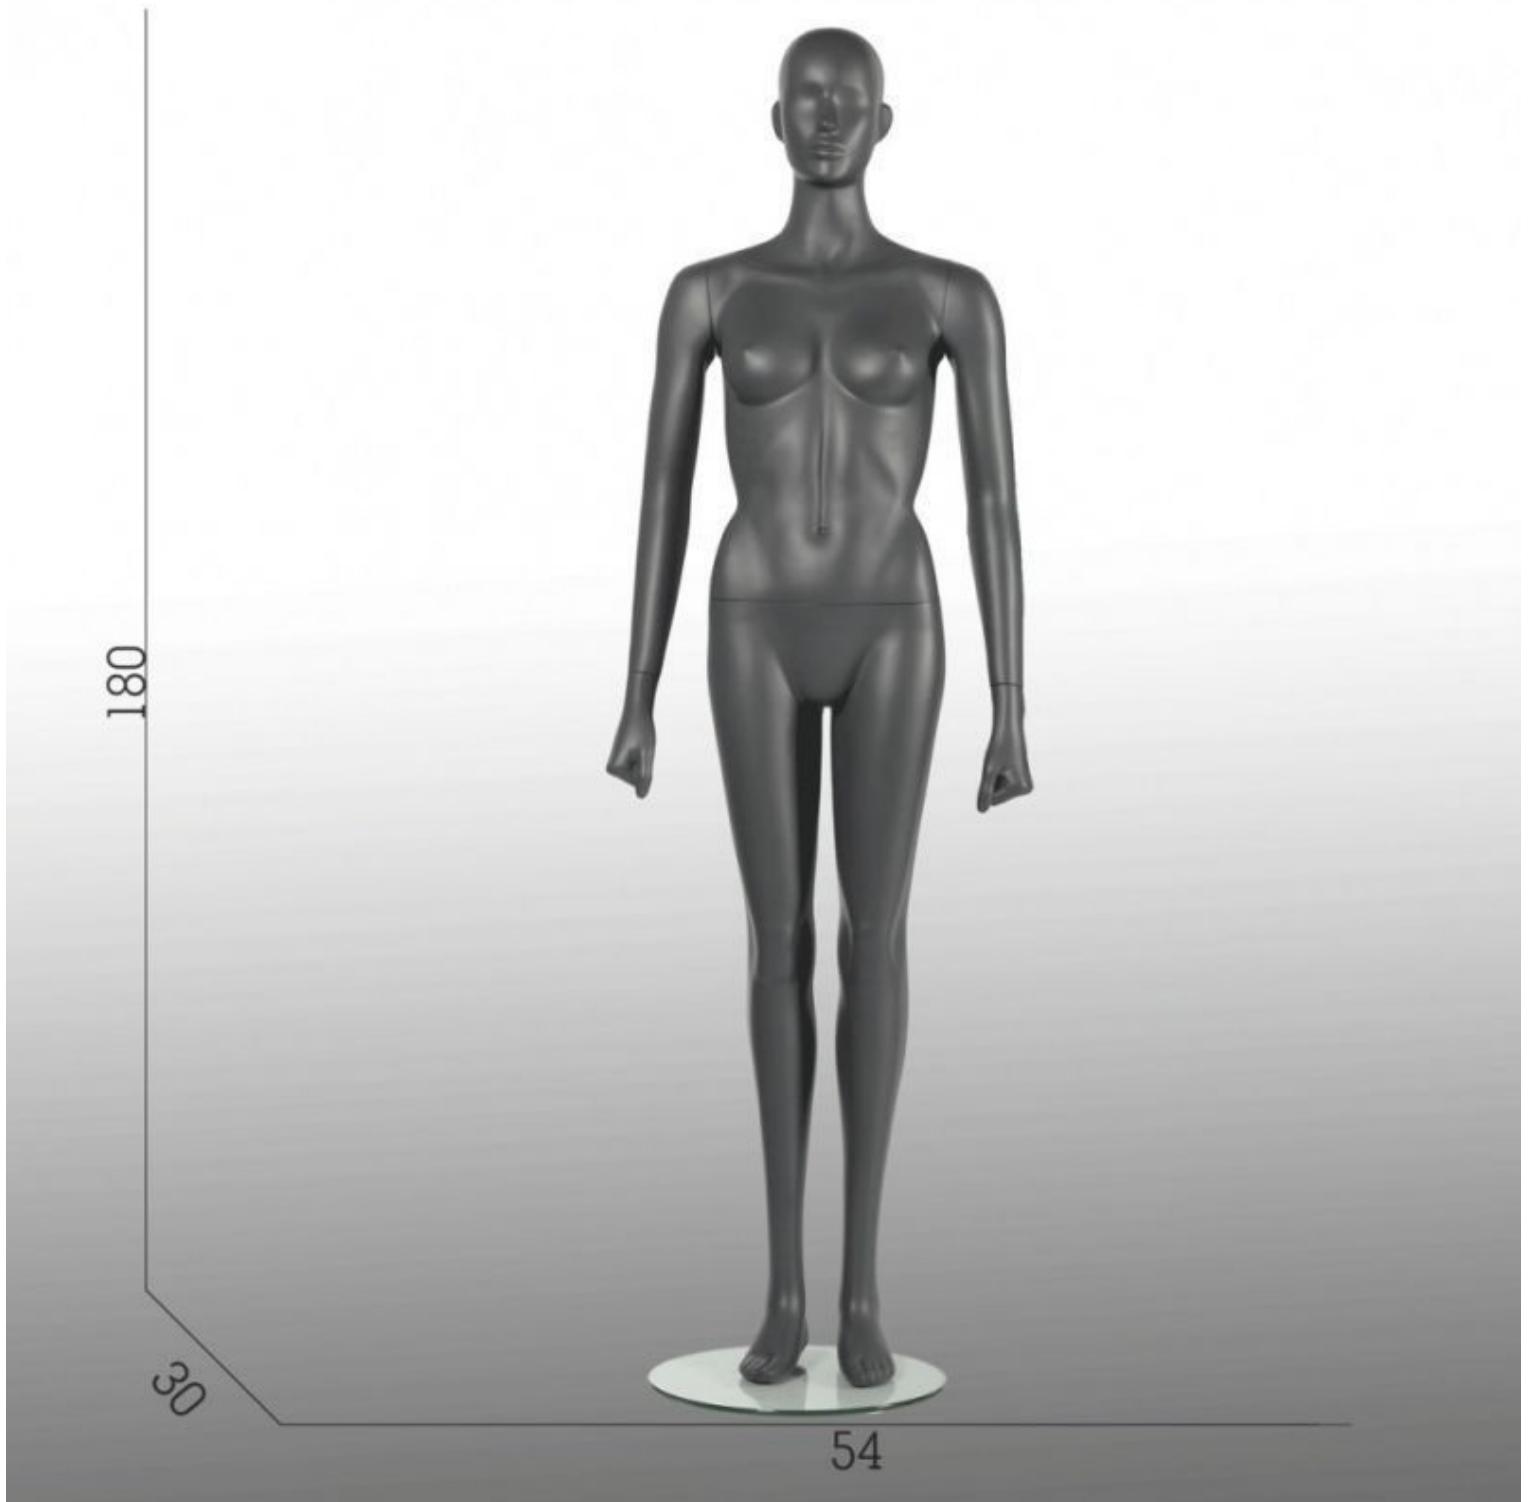

Diese damen Sportmannequins mit langen Armen und ausgerichteten Beinen. Ideal für die Präsentation in einem Schaufenster oder in einem Geschäft oder in einem Fitnessstudio.

Diese graue Schaufensterpuppe mit Astraitenkopf wird mit einer Glasbasis und einer doppelten Befestigung geliefert.

Dimension dieser **Fitness-Schaufensterpuppe**:

Höhe 179 cm

Breite 54 cm

Tiefe 30 cm

Sport damen schaufensterfiguren grau

Schauensterfiguren sport - Foto n° 1

Höhe 30 cm
Größe 65 cm

SPEZIFIKATIONEN

Marke	Mannequins vitrine
Standplatte	Glas rund
Befestigung	Fuß- und wadenpin
Farbe	Gris
Ref	man-vit-spo-2853
ID	2853
Lieferzeit	1-5 arbeitstage
Kategorie	Schauensterfiguren sport
Typ	Schauensterfiguren