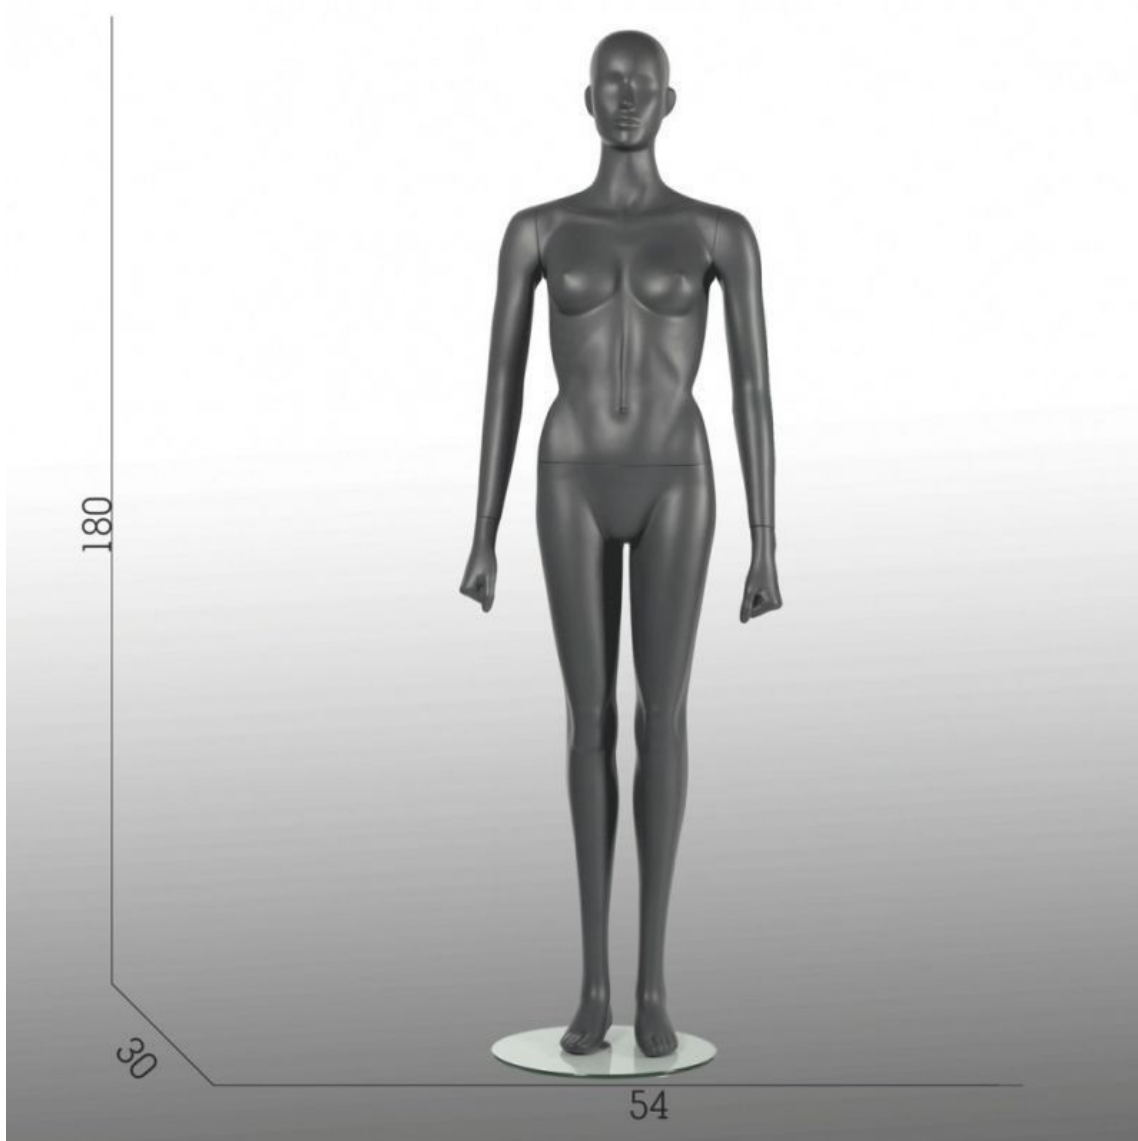

Sport damen schaufensterfiguren grau **379,00 €Zzgl. MwSt** Schaufensterfiguren sport

SPEZIFIKATIONEN

Marke	Mannequins vitrine
Standplatte	Glas rund
Befestigung	Fuß- und wadenpin
Farbe	Gris
Ref	man-vit-spo-2853
ID	2853
Lieferzeit	1-5 arbeitstage
Kategorie	Schaufensterfiguren sport
Typ	Schaufensterfiguren

Mit ständig neuen innovativen Konzepten können wir nie dagewesene Schaufensterpuppen entwickeln.

BESCHREIBUNG

Damen Schaufensterpuppen in **athletischer** Position. Diese weiblichen **Sportfiguren** eignen sich ideal, um Ihre neuesten Sport-, Fitness- und alle anderen Sportoutfits mit Bewegung zu präsentieren.

Diese damen Sportmannequins mit langen Armen und ausgerichteten Beinen. Ideal für die Präsentation in einem Schaufenster oder in einem Geschäft oder in einem Fitnessstudio.

Diese graue Schaufensterpuppe mit Astraitenkopf wird mit einer Glasbasis und einer doppelten Befestigung geliefert.

Dimension dieser **Fitness-Schaufensterpuppe**:

Höhe 179 cm

Breite 54 cm

Tiefe 30 cm

Sport damen schaufensterfiguren grau

Schauensterfiguren sport - Foto n° 1

Höhe 30 cm
Größe 65 cm

SPEZIFIKATIONEN