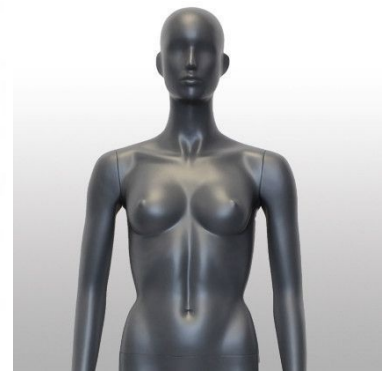

Sport damen schaufensterfiguren grau **379,00 €Zzgl. MwSt** Schaufensterfiguren sport

SPEZIFIKATIONEN

Marke	Mannequins vitrine
Standplatte	Glas rund
Befestigung	Fuß- und wadenpin
Farbe	Gris
Ref	man-vit-spo-2853
ID	2853
Lieferzeit	1-5 arbeitstage
Kategorie	Schaufensterfiguren sport
Typ	Schaufensterfiguren

DETAIL

Unsere weiblichen Schaufensterpuppen bieten eine perfekte Kulisse für Sport- und Modeevents weltweit. Diese sportlichen Schaufensterpuppen präsentieren authentisch Ihre Mode sowie die entsprechende Ausrüstung.

Mit ständig neuen innovativen Konzepten können wir nie dagewesene Schaufensterpuppen entwickeln.

BESCHREIBUNG

Damen Schaufensterpuppen in **athletischer** Position. Diese weiblichen **Sportfiguren** eignen sich ideal, um Ihre neuesten Sport-, Fitness- und alle anderen Sportoutfits mit Bewegung zu präsentieren.

Diese damen Sportmannequins mit langen Armen und ausgerichteten Beinen. Ideal für die Präsentation in einem Schaufenster oder in einem Geschäft oder in einem Fitnessstudio.

Diese graue Schaufensterpuppe mit Astraitenkopf wird mit einer Glasbasis und einer doppelten Befestigung geliefert.