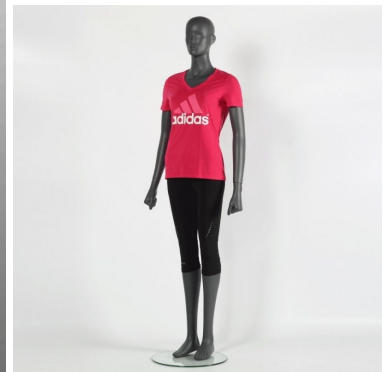

Sport damen schaufensterfiguren grau **379,00 €Zzgl. MwSt** Schaufensterfiguren sport

SPEZIFIKATIONEN

Marke	Mannequins vitrine
Standplatte	Glas rund
Befestigung	Fuß- und wadenpin
Farbe	Gris
Ref	man-vit-spo-2853
ID	2853
Lieferzeit	1-5 arbeitstage
Kategorie	Schaufensterfiguren sport
Typ	Schaufensterfiguren

DETAIL

Unsere weiblichen Schaufensterpuppen bieten eine perfekte Kulisse für Sport- und Modeevents weltweit. Diese sportlichen Schaufensterpuppen präsentieren authentisch Ihre Mode sowie die entsprechende Ausrüstung.

Mit ständig neuen innovativen Konzepten können wir nie dagewesene Schaufensterpuppen entwickeln.

BESCHREIBUNG

Damen Schaufensterpuppen in **athletischer** Position. Diese weiblichen **Sportfiguren** eignen sich ideal, um Ihre neuesten Sport-, Fitness- und alle anderen Sportoutfits mit Bewegung zu präsentieren.

Diese damen Sportmannequins mit langen Armen und ausgerichteten Beinen. Ideal für die Präsentation in einem Schaufenster oder in einem Geschäft oder in einem Fitnessstudio.

Diese graue Schaufensterpuppe mit Astraitenkopf wird mit einer Glasbasis und einer doppelten Befestigung geliefert.