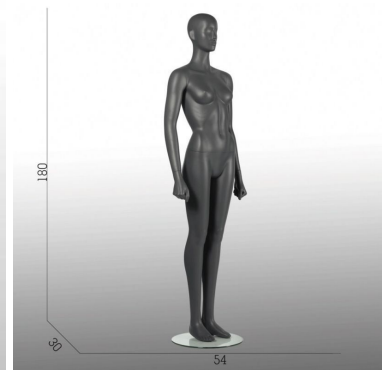

Sport damen schaufensterfiguren grau **379,00 €Zzgl. MwSt** Schaufensterfiguren sport

SPEZIFIKATIONEN

Marke	Mannequins vitrine
Standplatte	Glas rund
Befestigung	Fuß- und wadenpin
Farbe	Gris
Ref	man-vit-spo-2853
ID	2853
Lieferzeit	1-5 arbeitstage
Kategorie	Schaufensterfiguren sport
Typ	Schaufensterfiguren

Diese damen Sportmannequins mit langen Armen und ausgerichteten Beinen. Ideal für die Präsentation in einem Schaufenster oder in einem Geschäft oder in einem Fitnessstudio.

Diese graue Schaufensterpuppe mit Astraitenkopf wird mit einer Glasbasis und einer doppelten Befestigung geliefert.

Dimension dieser **Fitness-Schaufensterpuppe**:

Höhe 179 cm

Breite 54 cm

Tiefe 30 cm

Sport damen schaufensterfiguren grau

Schauensterfiguren sport - Foto n° 1

Höhe 30 cm
Größe 65 cm

SPEZIFIKATIONEN