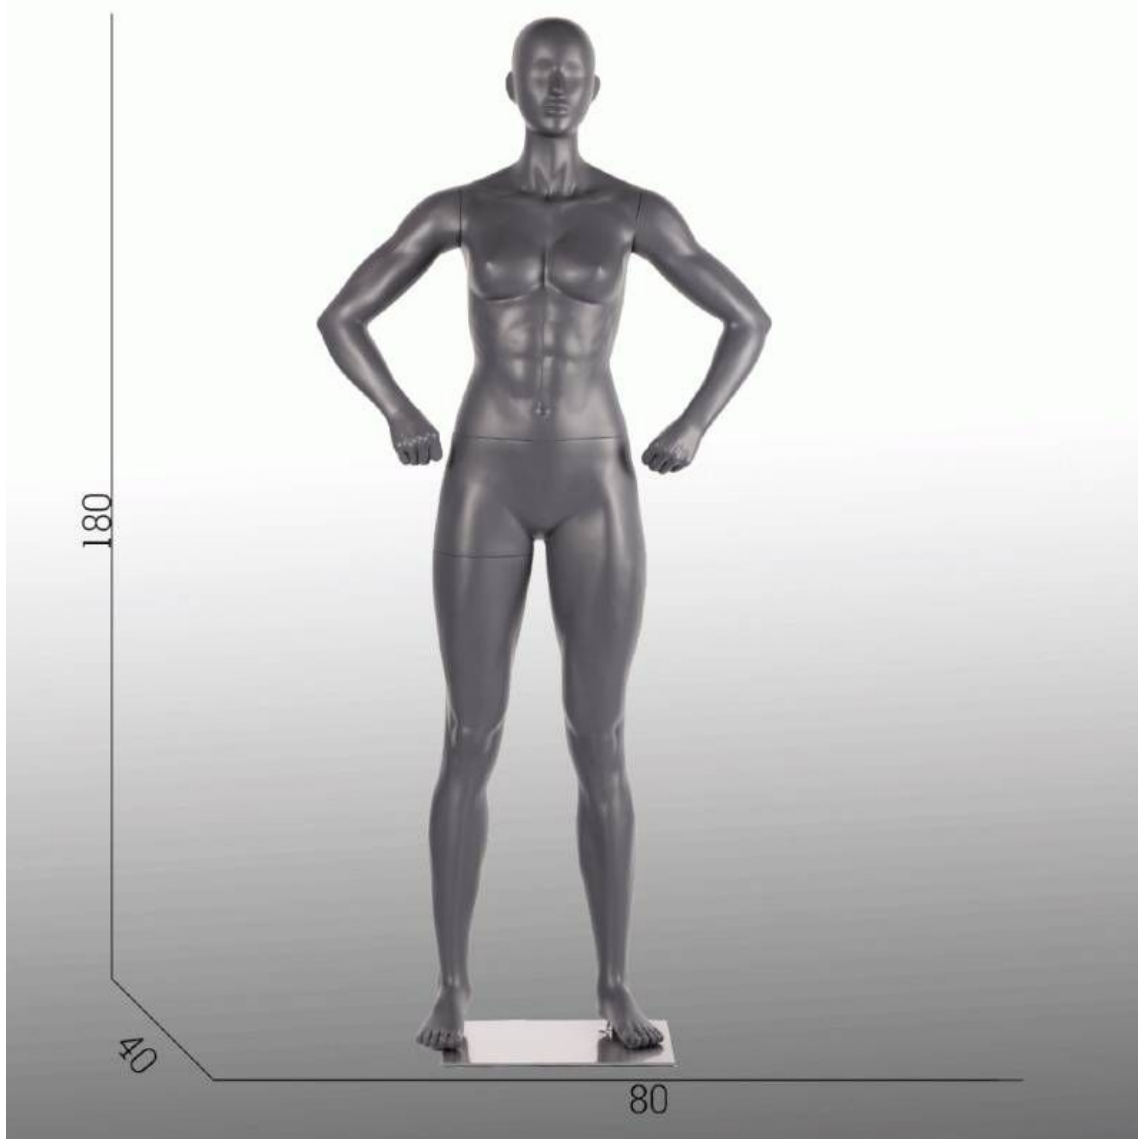

Schaufensterpuppen damen sport fitness grau

Schaufensterfiguren sport

379,00 €Zzgl. MwSt

SPEZIFIKATIONEN

Marke	Mannequins vitrine
Standplatte	Glas rund
Befestigung	Wade
Farbe	Gris
Ref	man-vit-spo-3139
ID	3139
Lieferzeit	1-5 arbeitstage
Kategorie	Schaufensterfiguren sport
Typ	Schaufensterfiguren

DETAIL

Damen Schaufensterpuppen in Sportposition auf Lager und schnelle Lieferung.

Diese Weibliche Sportpuppe, kann mehrere Kategorien von Kleidung aus verschiedenen Sportarten, mit seiner Postion mit den Armen entlang der Corp. präsentieren. Ideal für Sportboutiquen, aber auch für einfache Kleidersammlungen.e Die Damen-Schaufensterpupp wird durch eine runde Glasbasis durch die Füße der Schaufensterpuppe verbunden.

BESCHREIBUNG

Schaufensterpuppen frau sport fitness, mit sichtbaren abs und arm halbgefaltet.**Diese abstrakte graue Schaufensterpuppe** ist 180 cm hoch, und 83 cm Taille, die Maße entsprechen einer Größe 36-38 in Frankreich.

Abstrakte Damen Schaufensterpuppe, passt sich allen Arten von Schaufenster oder Showroom mit seiner zeitlosen und stilisierten grauen Farbe an. **Diese Sport-Schaufensterpuppe** kann mehr Arten von Sportbekleidung, wie Fitness, Cardio oder Fußball präsentieren.