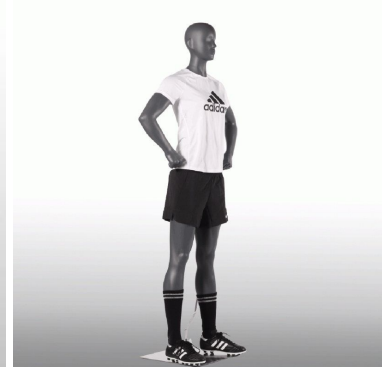

Schaufensterpuppen damen sport fitness grau

Schaufensterfiguren sport

379,00 €Zzgl. MwSt

SPEZIFIKATIONEN

Marke	Mannequins vitrine
Standplatte	Glas rund
Befestigung	Wade
Farbe	Gris
Ref	man-vit-spo-3139
ID	3139
Lieferzeit	1-5 arbeitstage
Kategorie	Schaufensterfiguren sport
Typ	Schaufensterfiguren

DETAIL

Damen Schaufensterpuppen in Sportposition auf Lager und schnelle Lieferung.

Diese Weibliche Sportpuppe, kann mehrere Kategorien von Kleidung aus verschiedenen Sportarten, mit seiner Postion mit den Armen entlang der Corp. präsentieren. Ideal für Sportboutiquen, aber auch für einfache Kleidersammlungen.e Die Damen-Schaufensterpupp wird durch eine runde Glasbasis durch die Füße der Schaufensterpuppe verbunden.

BESCHREIBUNG

Schaufensterpuppen frau sport fitness, mit sichtbaren abs und arm halbgefaltet.**Diese abstrakte graue Schaufensterpuppe** ist 180 cm hoch, und 83 cm Taille, die Maße entsprechen einer Größe 36-38 in Frankreich.

Abstrakte Damen Schaufensterpuppe, passt sich allen Arten von Schaufenster oder Showroom mit seiner zeitlosen und stilisierten grauen Farbe an. **Diese Sport-Schaufensterpuppe** kann mehr Arten von Sportbekleidung, wie Fitness, Cardio oder Fußball präsentieren.