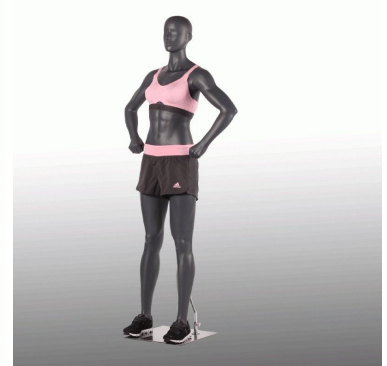

Schaufensterpuppen damen sport fitness grau

Schaufensterfiguren sport

379,00 €Zzgl. MwSt

SPEZIFIKATIONEN

Marke	Mannequins vitrine
Standplatte	Glas rund
Befestigung	Wade
Farbe	Gris
Ref	man-vit-spo-3139
ID	3139
Lieferzeit	1-5 arbeitstage
Kategorie	Schaufensterfiguren sport
Typ	Schaufensterfiguren

DETAIL

Damen Schaufensterpuppen in Sportposition auf Lager und schnelle Lieferung.

Diese Weibliche Sportpuppe, kann mehrere Kategorien von Kleidung aus verschiedenen Sportarten, mit seiner Postion mit den Armen entlang der Corp. präsentieren. Ideal für Sportboutiquen, aber auch für einfache Kleidersammlungen.e Die Damen-Schaufensterpupp wird durch eine runde Glasbasis durch die Füße der Schaufensterpuppe verbunden.

BESCHREIBUNG

Schaufensterpuppen frau sport fitness, mit sichtbaren abs und arm halbgefaltet.**Diese abstrakte graue Schaufensterpuppe** ist 180 cm hoch, und 83 cm Taille, die Maße entsprechen einer Größe 36-38 in Frankreich.

Abstrakte Damen Schaufensterpuppe, passt sich allen Arten von Schaufenster oder Showroom mit seiner zeitlosen und stilisierten grauen Farbe an. **Diese Sport-Schaufensterpuppe** kann mehr Arten von Sportbekleidung, wie Fitness, Cardio oder Fußball präsentieren.