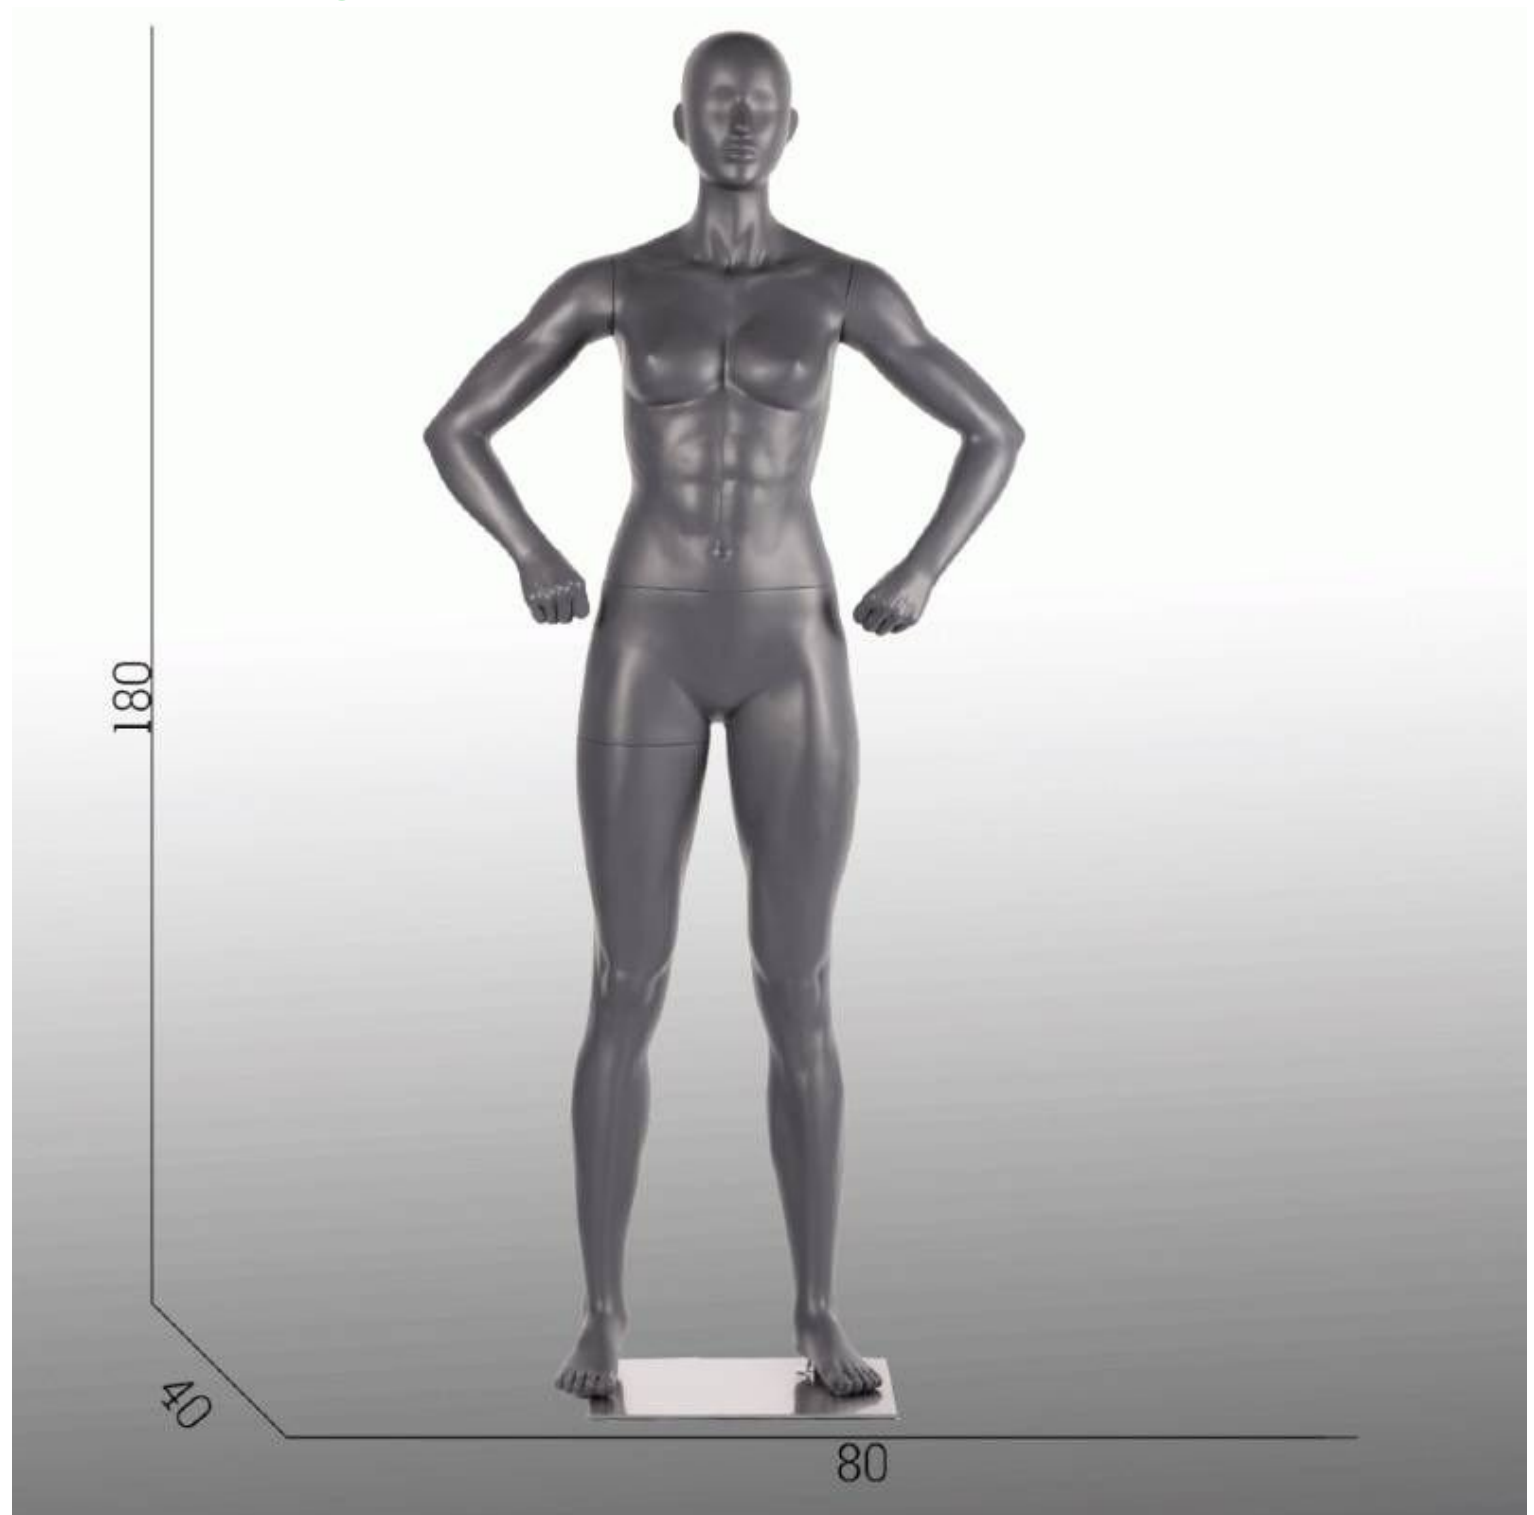

Schaufensterpuppen damen sport fitness grau

Schaufensterfiguren sport - Foto n° 1

SPEZIFIKATIONEN

Marke	Mannequins vitrine
Standplatte	Glas rund
Befestigung	Wade
Farbe	Gris
Ref	man-vit-spo-3139
ID	3139
Lieferzeit	1-5 arbeitstage
Kategorie	Schaufensterfiguren sport
Typ	Schaufensterfiguren

DETAIL

Damen Schaufensterpuppen in Sportposition auf Lager und schnelle Lieferung.

Diese Weibliche Sportpuppe, kann mehrere Kategorien von Kleidung aus verschiedenen Sportarten, mit seiner Position mit den Armen entlang der Corp. präsentieren. Ideal für Sportboutiquen, aber auch für einfache Kleidersammlungen. Die Damen-Schaufensterpuppe wird durch eine runde Glasbasis durch die Füße der Schaufensterpuppe verbunden.

Schaufensterpuppen damen sport fitness grau