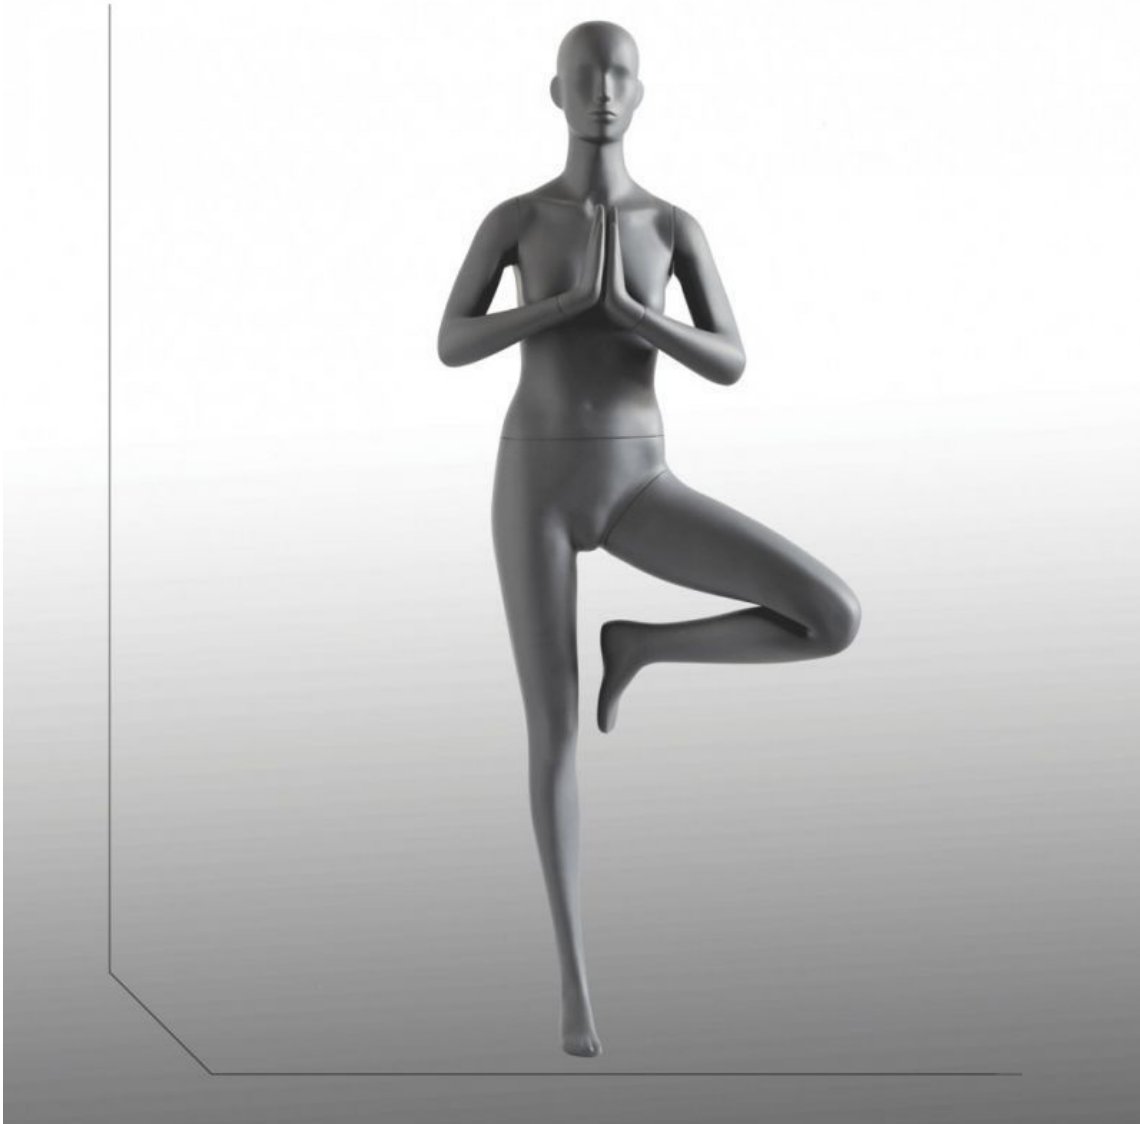

# Schaufensterpuppe yoga namaste 319,00 €Zzgl. MwSt Schaufensterfiguren sport

## SPEZIFIKATIONEN

<b>Marke</b>	Mannequins vitrine
<b>Standplatte</b>	Glas rund
<b>Befestigung</b>	Fuß- und wadenpin
<b>Farbe</b>	Gris
<b>Ref</b>	man-vit-fem-2751
<b>ID</b>	2751
<b>Lieferzeit</b>	5-10 arbeitstage
<b>Kategorie</b>	Schaufensterfiguren sport
<b>Typ</b>	Schaufensterfiguren

## DETAIL

Messungen sie yoga damen schaufensterpuppe :

- Höhe 178 cm
- Breite 72 cm
- Tiefe 40 cm
- Brustumfang 84 cm
- Taille 65 cm
- Hüfte 88 cm
- Größe 38
- Schuhgröße 9 (US)

Um Ihre Yoga-Outfits zu begleiten, bietet Mannequins Shopping verschiedene damen yoga schaufensterfiguren an, die verschiedene Yoga-Positionen aufweisen. Brauchen Sie einen Rat? Zögern Sie nicht, uns per E-Mail zu

## BESCHREIBUNG

Schaufensterpuppe das Yoga tut  
Schaufensterpuppe der gemacht die Baumposition bildet.  
Schaufensterpuppe der Frau, das die Vorteile von Yoga zeigt, damit Sie Ruhe und Konzentration entwickeln können.  
Solide, stabile und hochwertige Damen-Schaufensterpuppe mit detaillierten Ausführungen.