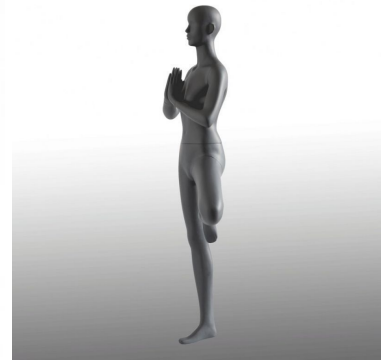

# Schaufensterpuppe yoga namaste 319,00 €Zzgl. MwSt Schaufensterfiguren sport

## SPEZIFIKATIONEN

<b>Marke</b>	Mannequins vitrine
<b>Standplatte</b>	Glas rund
<b>Befestigung</b>	Fuß- und wadenpin
<b>Farbe</b>	Gris
<b>Ref</b>	man-vit-fem-2751
<b>ID</b>	2751
<b>Lieferzeit</b>	5-10 arbeitstage
<b>Kategorie</b>	Schaufensterfiguren sport
<b>Typ</b>	Schaufensterfiguren

## DETAIL

Messungen sie yoga damen schaufensterpuppe :

- Höhe 178 cm
- Breite 72 cm
- Tiefe 40 cm
- Brustumfang 84 cm
- Taille 65 cm
- Hüfte 88 cm
- Größe 38
- Schuhgröße 9 (US)

Um Ihre Yoga-Outfits zu begleiten, bietet Mannequins Shopping verschiedene damen yoga schaufensterfiguren an, die verschiedene Yoga-Positionen aufweisen. Brauchen Sie einen Rat? Zögern Sie nicht, uns per E-Mail zu

## BESCHREIBUNG

Schaufensterpuppe das Yoga tut  
Schaufensterpuppe der gemacht die Baumposition bildet.  
Schaufensterpuppe der Frau, das die Vorteile von Yoga zeigt, damit Sie Ruhe und Konzentration entwickeln können.  
Solide, stabile und hochwertige Damen-Schaufensterpuppe mit detaillierten Ausführungen.