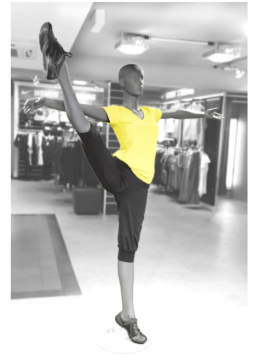

Schaufensterpuppe Kunstturner **299,00 €Zzgl. MwSt**

Schaufensterfiguren sport

SPEZIFIKATIONEN

Marke	Mannequins vitrine
Standplatte	Glas rund
Befestigung	Fuß- und wadenpin
Farbe	Gris
Ref	man-vit-fem-2744
ID	2744
Lieferzeit	1-5 arbeitstage
Kategorie	Schaufensterfiguren sport
Typ	Schaufensterfiguren

DETAIL

Messungen der Schaufensterpuppe

- Höhe 195 cm
- Breite 170 cm
- Tiefe 32 cm
- Brust 80 cm
- Größe 62 cm
- Größe 38
- Schuhgröße 9 (US)

Auf der Suche nach neuen Schaufensterpuppen oder Shop-Accessoires?

Finden Sie uns auf Facebook, Youtube, Instagram oder abonnieren Sie einfach den Newsletter Mannequins.Shopping.

BESCHREIBUNG

Gymnastik ist mehr als ein Sport. Es ist eine Leidenschaft und mit dieser schaufensterpuppe haben Sie die Möglichkeit, es zu zeigen. Diese Schaufensterpuppe für weibliche Turner ist ideal, um die Kraft, Technik, Flexibilität und Schönheit der Gymnastik zu zeigen. Zusammensetzung mit schickem Finish, verstärktem Polyester material, gehärteter Glashalterung und doppelter Fixierung (Fuß und Wade) für eine einwandfreie Stabilität.

Unsere Schaufensterpuppe für weibliche Turnerinnen kann Ihre elegantesten Outfits für künstlerische und rhythmische Gymnastik tragen.

Schaufensterpuppe Kunstturner

Schaufensterfiguren sport - Foto n° 1

SPEZIFIKATIONEN