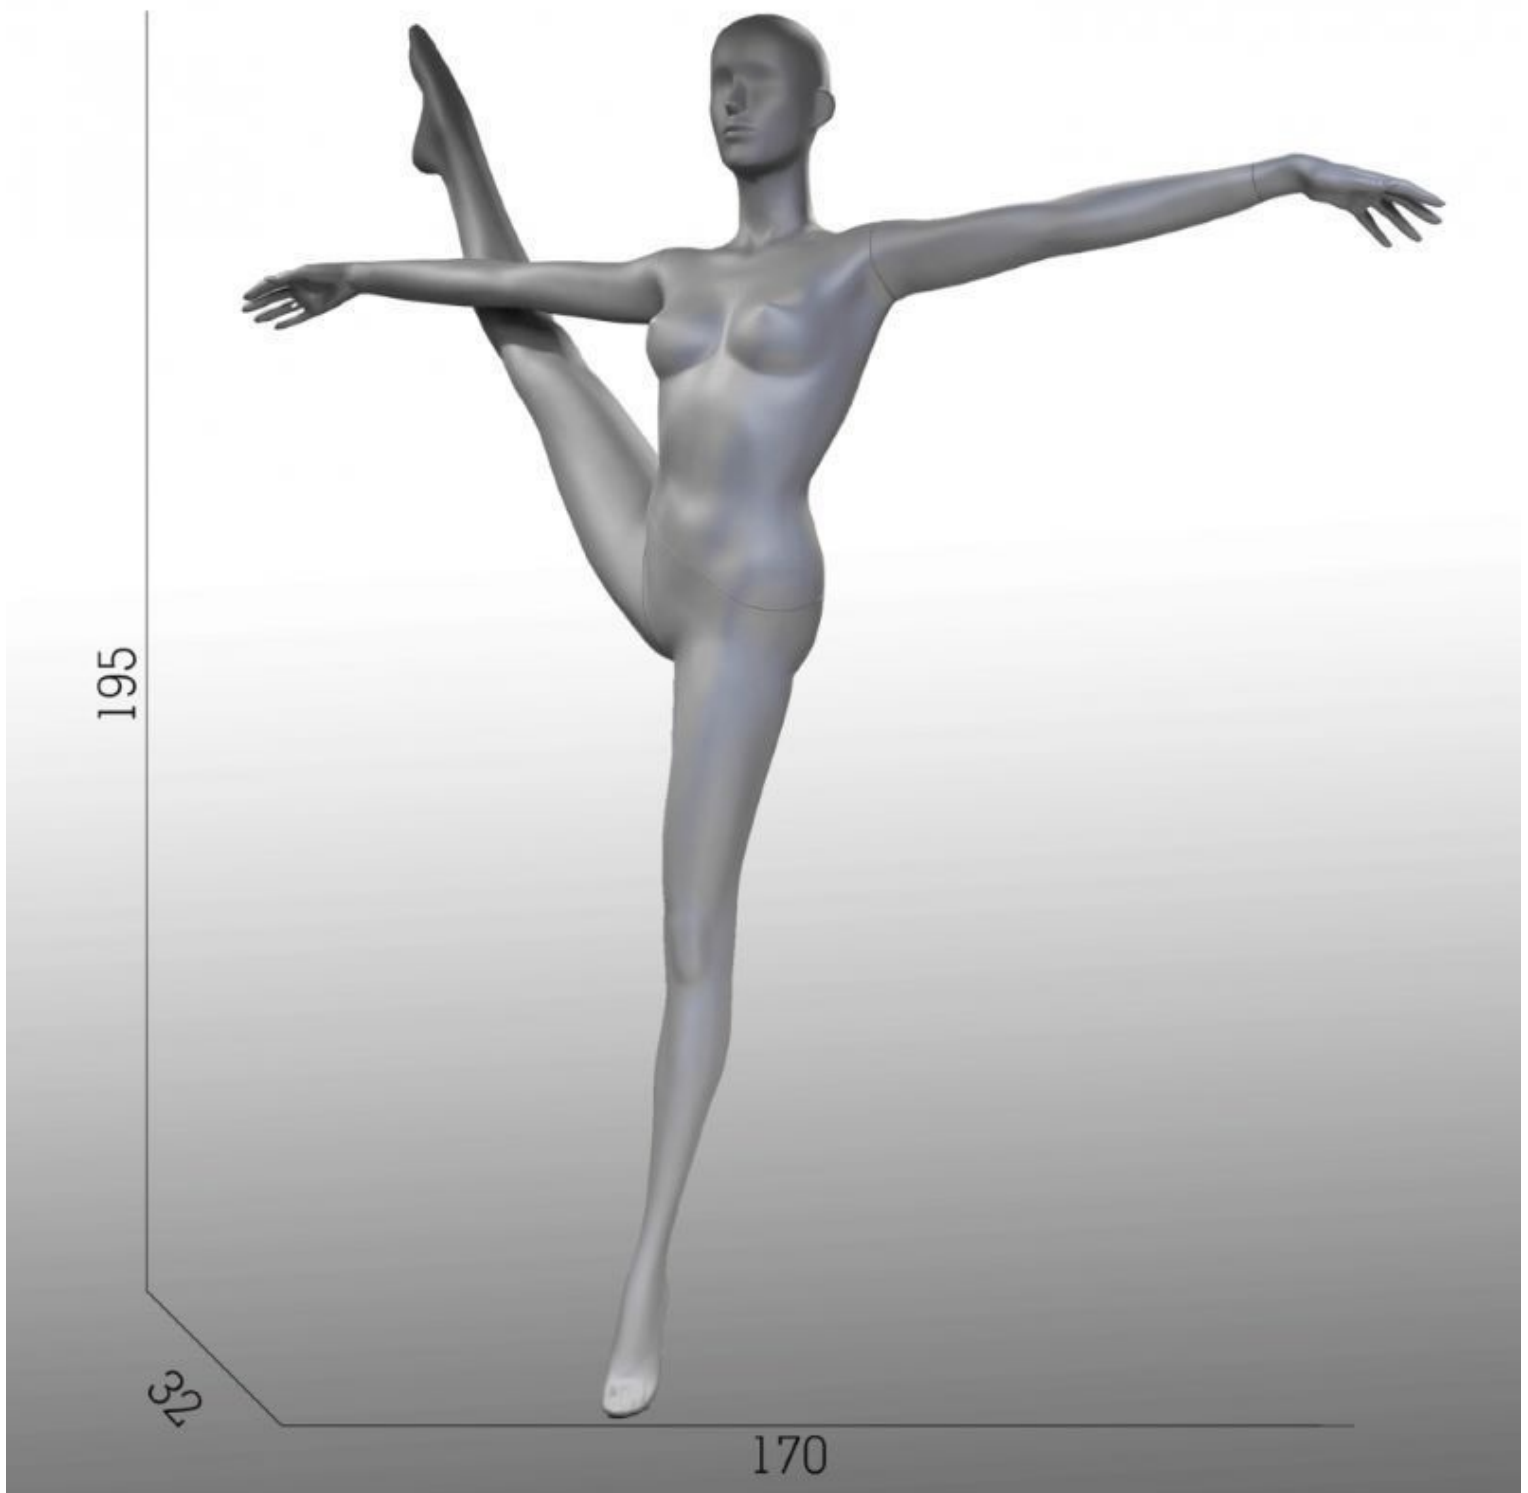

Schaufensterfiguren sport - Foto n° 1

SPEZIFIKATIONEN

Marke	Mannequins vitrine
Standplatte	Glas rund
Befestigung	Fuß- und wadenpin
Farbe	Gris
Ref	man-vit-fem-2744
ID	2744
Lieferzeit	1-5 arbeitstage
Kategorie	Schaufensterfiguren sport
Typ	Schaufensterfiguren

DETAIL

Messungen der Schaufensterpuppe

Höhe	195 cm
Breite	170 cm
Tiefe	32 cm
Brust	80 cm
Größe	62 cm
Größe	38
Schuhgröße	9 (US)

Auf der Suche nach neuen Schaufensterpuppen oder Shop-Accessoires?

Finden Sie uns auf Facebook, Youtube, Instagram oder abonnieren Sie einfach den Newsletter Mannequins Shopping.

Schaufensterpuppe Kunstturner

Schaufensterfiguren sport - Foto n° 2