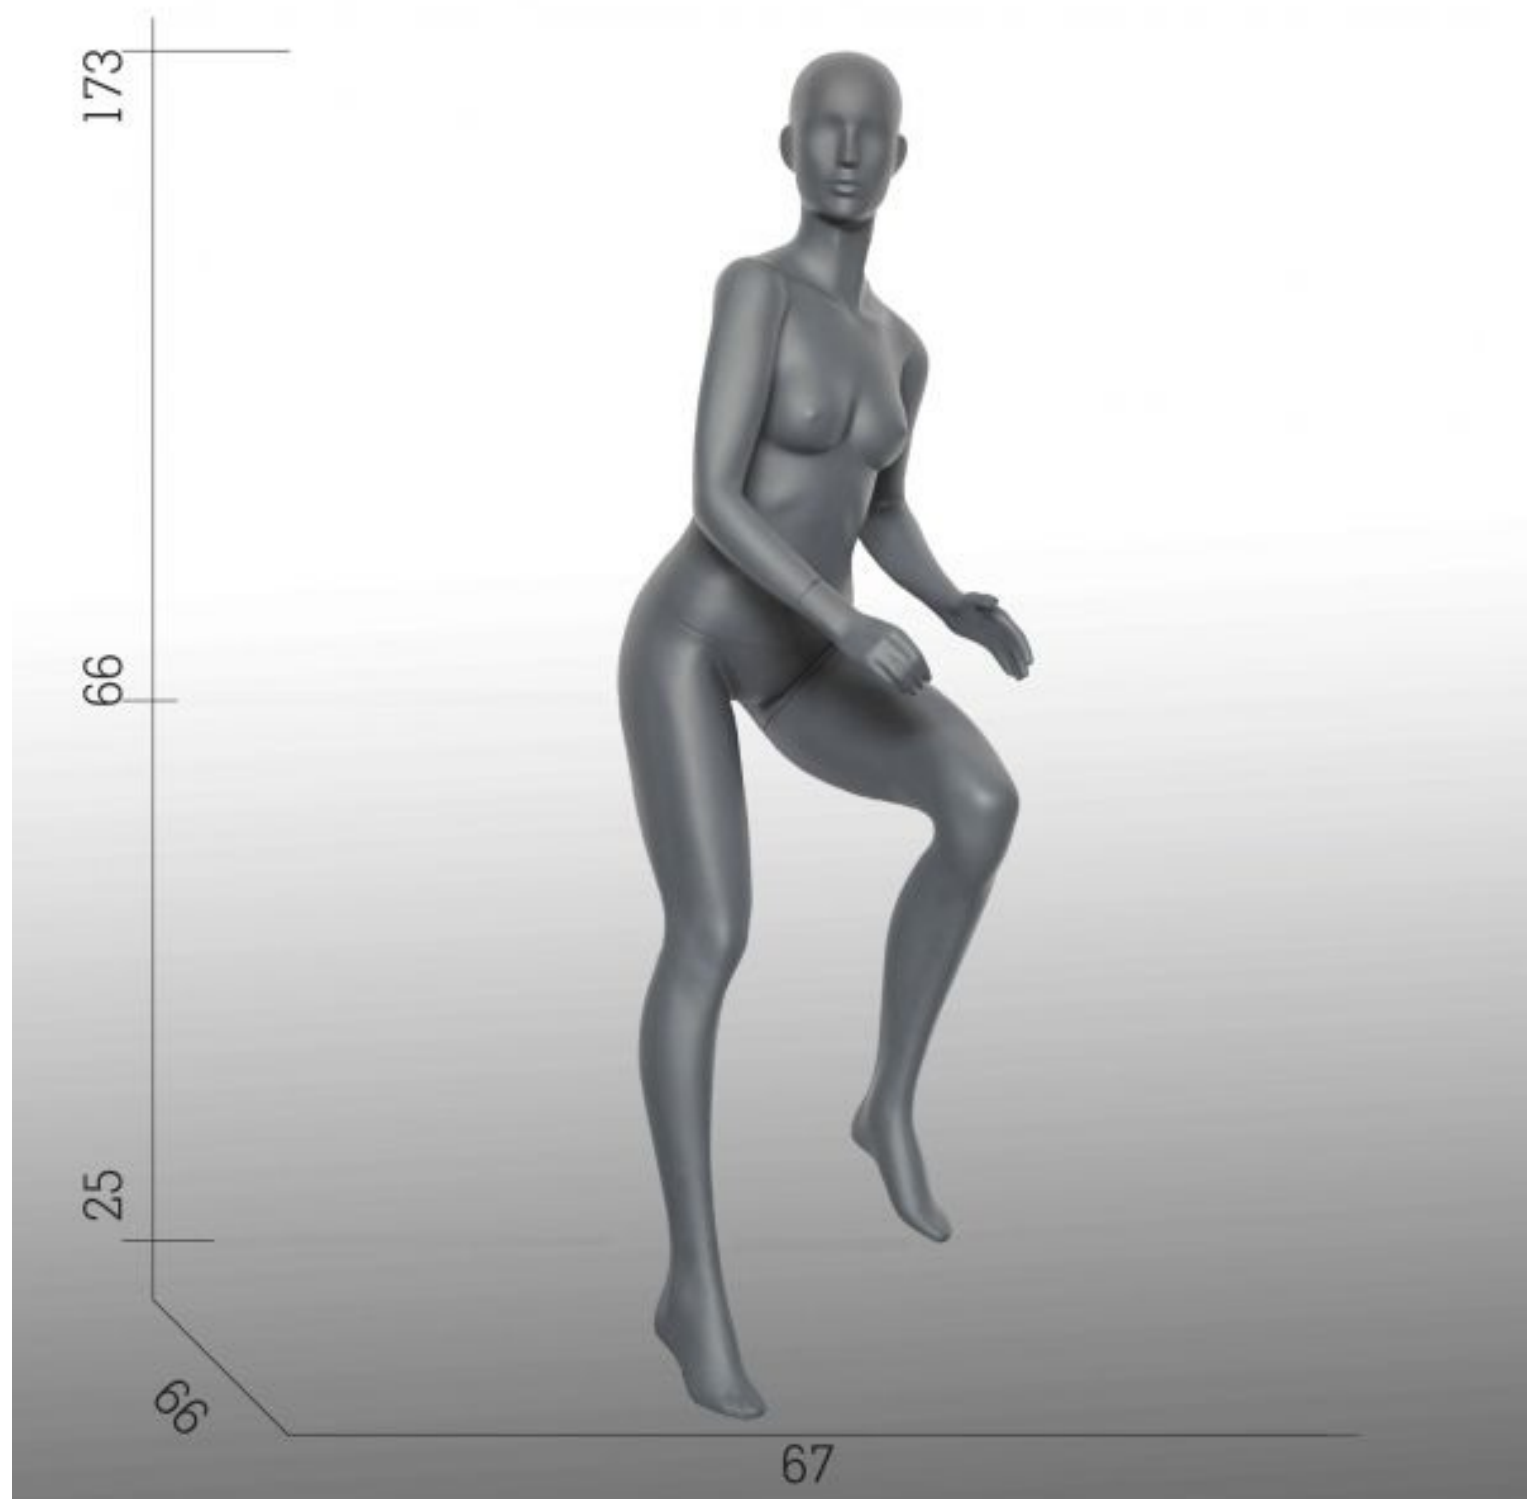

Schaufensterpuppe für Frau Fahrrad Pose Radfahren

Schaufensterfiguren sport - Foto n° 1

SPEZIFIKATIONEN

Marke	Mannequins vitrine
Standplatte	Glas rund
Befestigung	Fuß- und wadenpin
Farbe	Gris
Ref	man-vit-vel-2736
ID	2736
Lieferzeit	1-5 arbeitstage
Kategorie	Schaufensterfiguren sport
Typ	Schaufensterfiguren

DETAIL

Abmessungen Damen schaufensterfiguren

Höhe 173 cm
Breite 67 cm
Tiefe 53 cm
Größe 38

Andere Modelle sind in unserem Portal für diese Produktreihe verfügbar.

Schaufensterpuppe für Frau Fahrrad Pose Radfahren