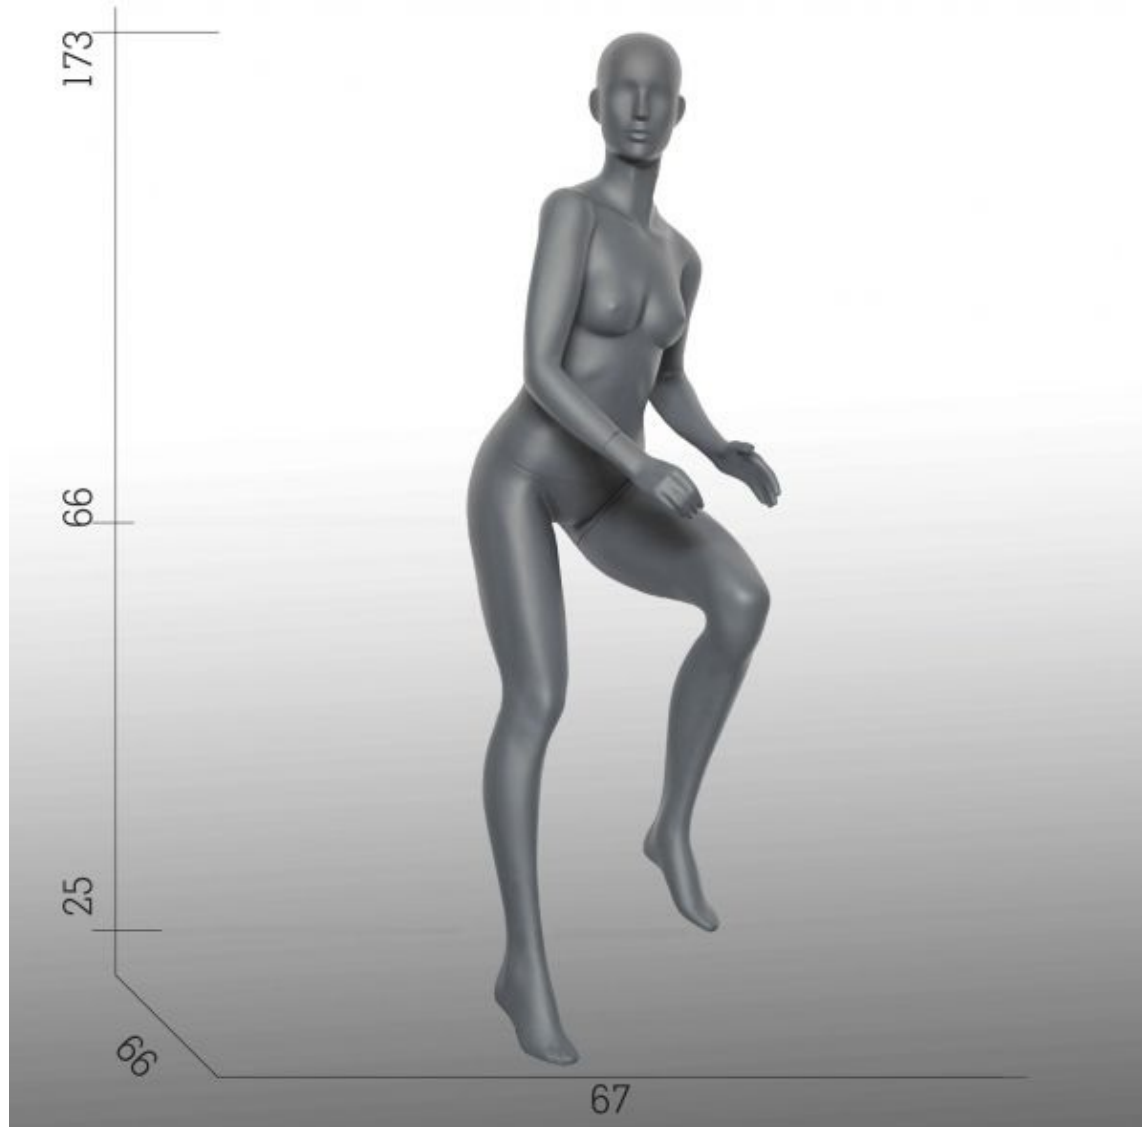

Schaufensterpuppe für Frau Fahrrad Pose Radfahren

Schaufensterfiguren sport

399,00 €Zzgl. MwSt

SPEZIFIKATIONEN

Marke	Mannequins vitrine
Standplatte	Glas rund
Befestigung	Fuß- und wadenpin
Farbe	Gris
Ref	man-vit-vel-2736
ID	2736
Lieferzeit	1-5 arbeitstage
Kategorie	Schaufensterfiguren sport
Typ	Schaufensterfiguren

DETAIL

Abmessungen Damen schaufensterfiguren

Höhe 173 cm
Breite 67 cm
Tiefe 53 cm
Größe 38

Andere Modelle sind in unserem Portal für diese Produktreihe verfügbar.

BESCHREIBUNG

Neu im Sportbereich de Mannequins Shopping : Schaufensterpuppen der auf einem Fahrrad aufwirft. Detaillierte Oberflächen, verstärkte Polyesterkomposition und eine realistische Pose auf dem Fahrrad für Ihren sportlichen Look. Abstraktes Gesicht und graue Graphitfarbe, um auf dem Höhepunkt der Moderne zu sein. Für die Basis, gehärtetes rundes Glas und doppelte Befestigung für eine einwandfreie Festigkeit.