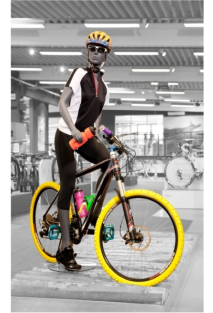

Schaufensterpuppe für Frau Fahrrad Pose Radfahren

Schaufensterfiguren sport

399,00 €Zzgl. MwSt

SPEZIFIKATIONEN

Marke	Mannequins vitrine
Standplatte	Glas rund
Befestigung	Fuß- und wadenpin
Farbe	Gris
Ref	man-vit-vel-2736
ID	2736
Lieferzeit	1-5 arbeitstage
Kategorie	Schaufensterfiguren sport
Typ	Schaufensterfiguren

DETAIL

Abmessungen Damen schaufensterfiguren

Höhe 173 cm
Breite 67 cm
Tiefe 53 cm
Größe 38

Andere Modelle sind in unserem Portal für diese Produktreihe verfügbar.

BESCHREIBUNG

Neu im Sportbereich de Mannequins Shopping : Schaufensterpuppen der auf einem Fahrrad aufwirft. Detaillierte Oberflächen, verstärkte Polyesterkomposition und eine realistische Pose auf dem Fahrrad für Ihren sportlichen Look. Abstraktes Gesicht und graue Graphitfarbe, um auf dem Höhepunkt der Moderne zu sein. Für die Basis, gehärtetes rundes Glas und doppelte Befestigung für eine einwandfreie Festigkeit.