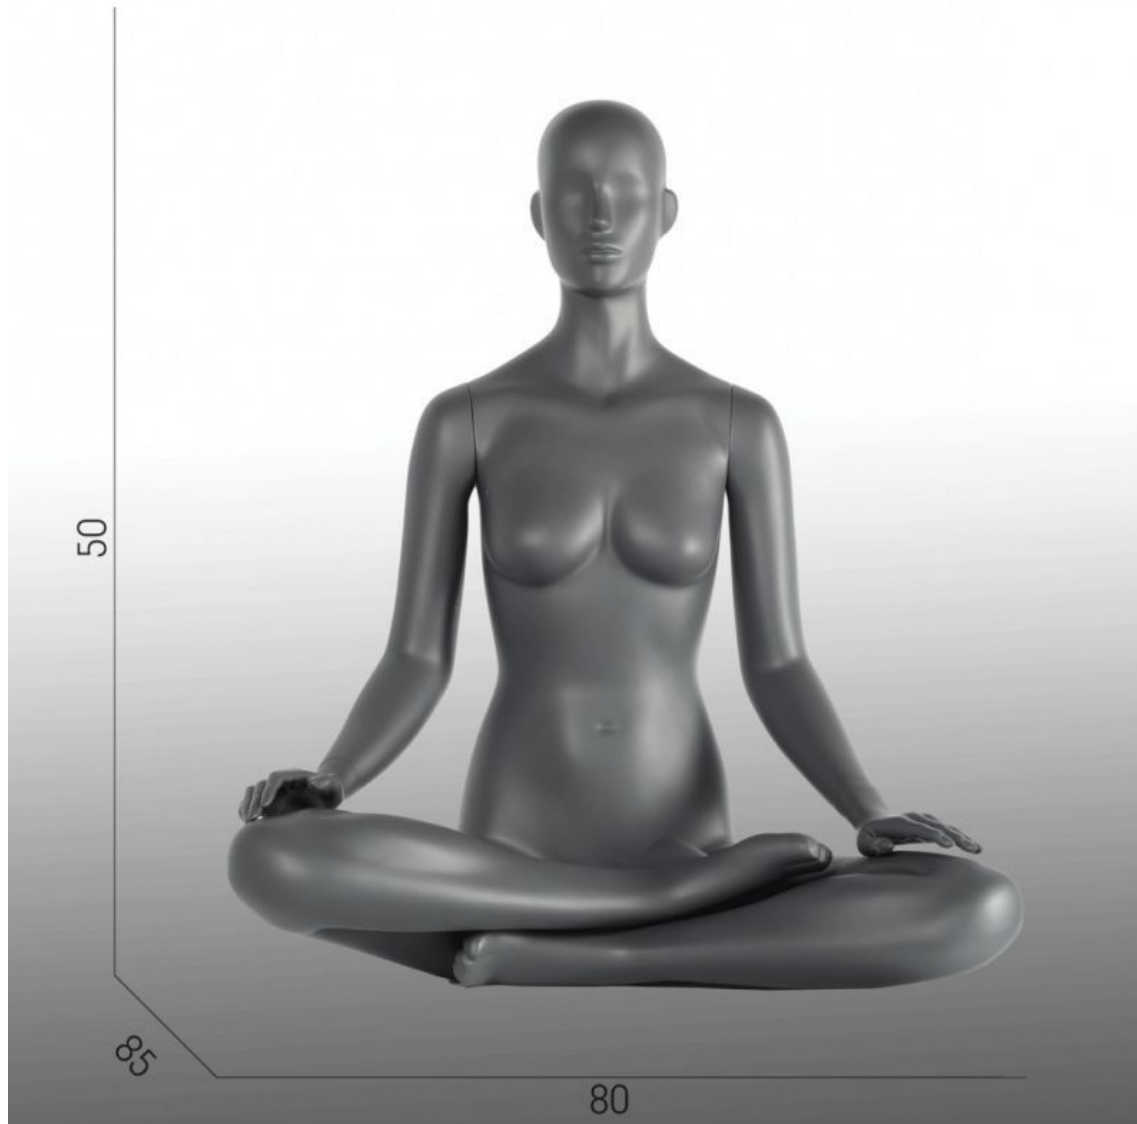

Schaufensterpuppe frau Mmeditationshaltung

Schaufensterfiguren sport

351,12 €Zzgl. MwSt

- 12,00 % 399,00

SPEZIFIKATIONEN

Marke	Mannequins vitrine
Standplatte	Glas rund
Befestigung	Fuß- und wadenpin
Farbe	Gris
Ref	man-vit-fem-2749
ID	2749
Lieferzeit	5-10 arbeitstage
Kategorie	Schaufensterfiguren sport
Typ	Schaufensterfiguren

DETAIL

Maßnahmen Frau Yoga Lotos Haltung:

Höhe 95 cm

Breite 80 cm

Tiefe 80 cm

Brustumfang 83 cm

Größe 62 cm

Größe 38

Schuhgröße 9 (US) Weitere Informationen zu unserer Ladenausstattung finden Sie auf Facebook und Instagram.

BESCHREIBUNG

Schaufensterpuppe yoga lotus aus Polyester mit grauen Farben verstärkt.

Weibliches Schaufensterpuppe für Ihre Yoga-Outfits und Yoga-Accessoires.