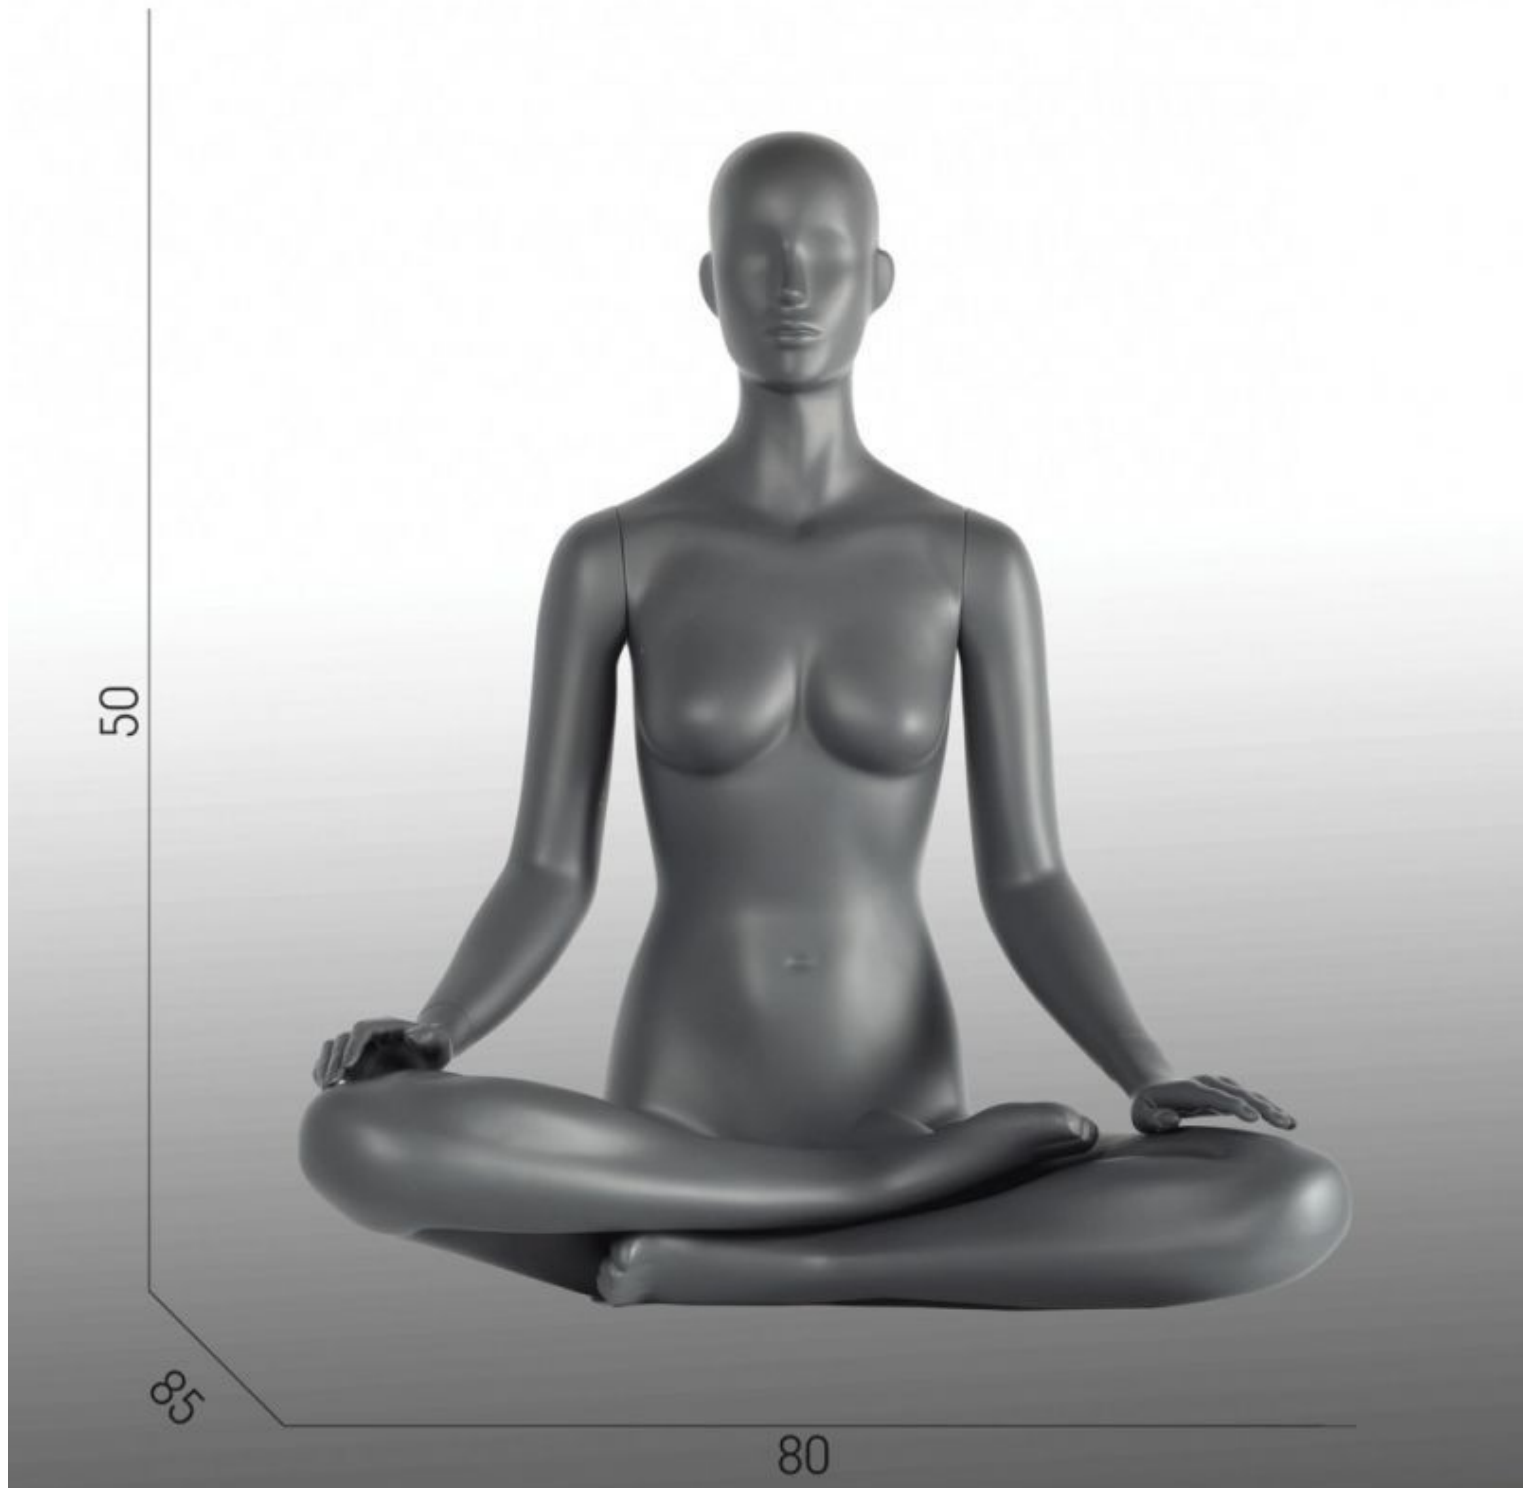

DETAIL

Maßnahmen Frau Yoga Lotos Haltung:

Höhe 95 cm

Breite 80 cm

Tiefe 80 cm

Brustumfang 83 cm

Größe 62 cm

Größe 38

Für Ihren Neukonsum können Sie mit Ihrer weiblichen Schaufensterpuppe eine Yogamatte verwenden.

Merkmale schaufensterpuppe die yoga:

Widerstand, Flexibilität
High-End-Material

Runder Standfuß aus gehärtetem Glas

Doppelte Fixierung

Schaufensterpuppe frau Mmeditationshaltung

Schaufensterfiguren sport - Foto n° 1

SPEZIFIKATIONEN

Marke	Mannequins vitrine
Standplatte	Glas rund
Befestigung	Fuß- und wadenpin
Farbe	Gris
Ref	man-vit-fem-2749
ID	2749
Lieferzeit	5-10 arbeitstage
Kategorie	Schaufensterfiguren sport
Typ	Schaufensterfiguren