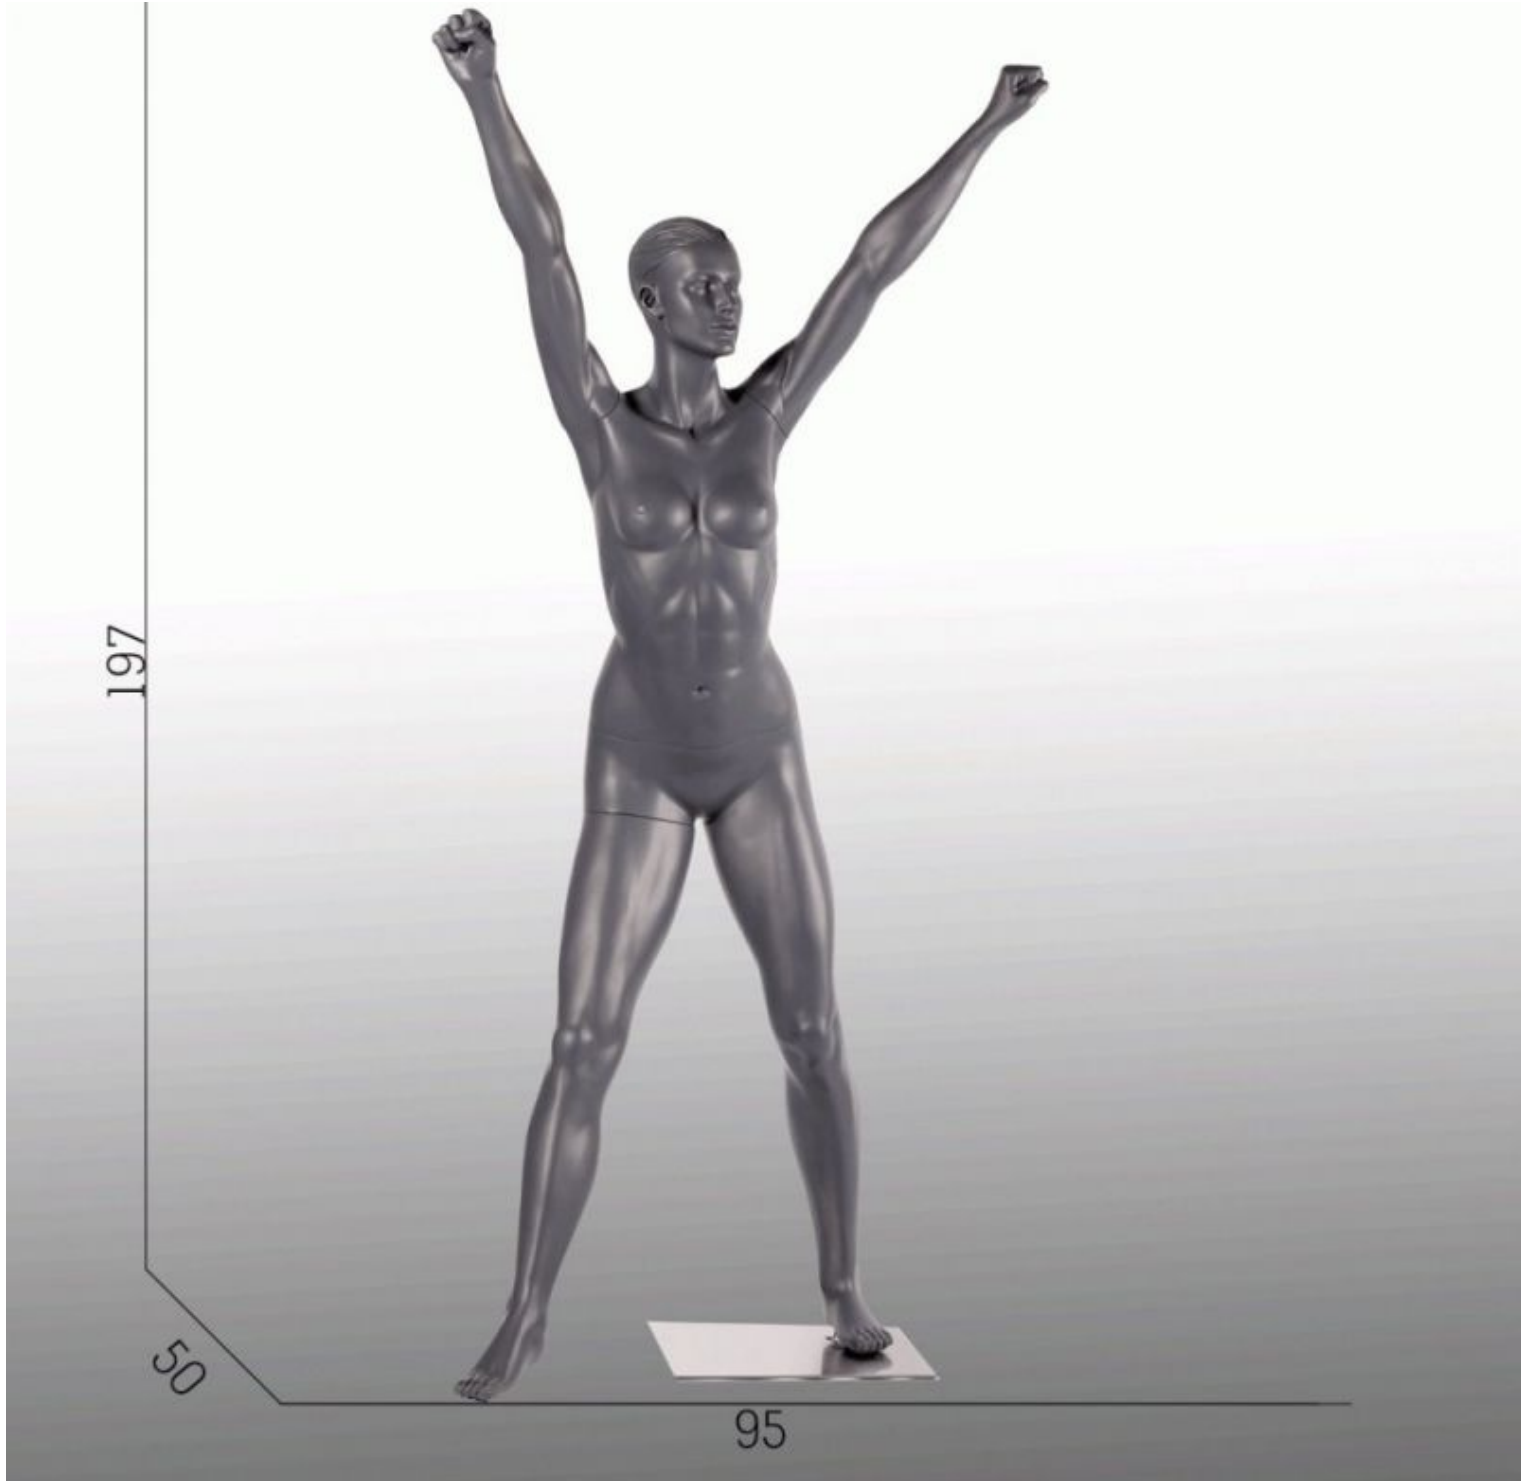

SPEZIFIKATIONEN

Marke	Mannequins vitrine
Standplatte	Metall quadratisch
Befestigung	Fuß- und wadenpin
Farbe	Gris
Ref	man-vit-fem-2739
ID	2739
Lieferzeit	1-5 arbeitstage
Kategorie	Schaufensterfiguren sport
Typ	Schaufensterfiguren

DETAIL

Bei Mannequins Shopping finden Sie verschiedene Modelle zu reduzierten Preisen, die Ihnen nach Erhalt Ihrer Bestellung schnell zugestellt werden. Die grafischen Mannequins in Graphitgrau sind auf der Website in verschiedenen Modellen erhältlich. Verpassen Sie keine Aktionen und Neuigkeiten, melden Sie sich für den Newsletter an!

Schaufensterfiguren cheerleader

Schaufensterfiguren sport - Foto n° 3