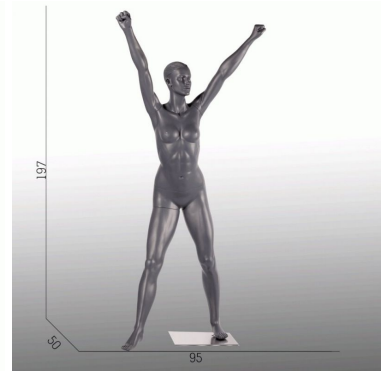

# Schaufensterfiguren cheerleader **379,00 €Zzgl. MwSt**

### SPEZIFIKATIONEN

<b>Marke</b>	Mannequins vitrine
<b>Standplatte</b>	Metall quadratisch
<b>Befestigung</b>	Fuß- und wadenpin
<b>Farbe</b>	Gris
<b>Ref</b>	man-vit-fem-2739
<b>ID</b>	2739
<b>Lieferzeit</b>	1-5 arbeitstage
<b>Kategorie</b>	Schaufensterfiguren sport
<b>Typ</b>	Schaufensterfiguren

- ausföhrungen von überlegenen Qualitäten, Messungen dieses schaufenterpuppen :
- abstraktes Gesichtn,
- unterstützung gehärtetes glas,
- doppelte fixierung,
- Graphitgrau Farbe
- Höhe 197 cm
- Breite 95 cm
- Tiefe 50 cm
- Brust 87 cm
- Größe 66 cm
- Hüfte 88 cm