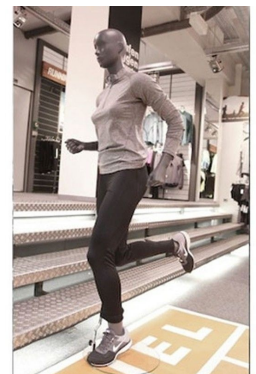

Running damen schaufensterfiguren **332,50 €Zzgl. MwSt**
Schaufensterfiguren sport **- 5,00 % 350,00**

SPEZIFIKATIONEN

Marke	Mannequins vitrine
Standplatte	Glas rund
Befestigung	Wade
Farbe	Gris
Ref	man-de-vit-2722
ID	2722
Lieferzeit	1-5 arbeitstage
Kategorie	Schaufensterfiguren sport
Typ	Schaufensterfiguren

DETAIL

Diese abstrakte weibliche schaufensterpuppe ist ein Mannequin mit wenig gezeichnet Gesichtszüge . Durch seine geheimnisvolle Gesicht wird, damen sport schaufensterfiguren Ihre markieren Bekleidungskollektionen.

BESCHREIBUNG

Unsere **damen Joggerin schaufensterfiguren** ist aus glasfaserverstärktem Polyester gearbeitet und mit einer hochwertigen Lackierung versehen. Die dazugehörnde Glasplatte besteht aus Sicherheitsglas und beinhaltet ein doppeltes Standsystem aus Fuß- und Wadendorn. Standardmäßig erhalten Sie unsere Serie in graphitgrau ähnlich RAL 7024.

Runde Glasplatte aus Sicherheitsglas

Fuß- und Wadenpin

Maße **damen joggerin schaufensterfiguren**:

Höhe: 177 cm

Breite: 53 cm

Running damen schaufensterfiguren

SPEZIFIKATIONEN

Marke	Mannequins vitrine
Standplatte	Glas rund
Befestigung	Wade
Farbe	Gris
Ref	man-de-vit-2722
ID	2722
Lieferzeit	1-5 arbeitstage
Kategorie	Schaufensterfiguren sport
Typ	Schaufensterfiguren