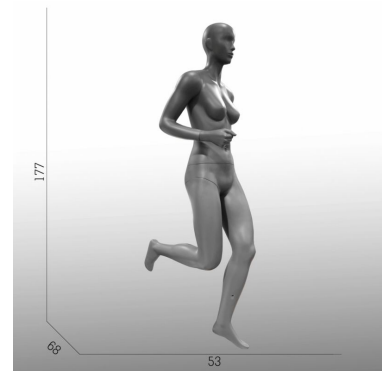

Running damen schaufensterfiguren **332,50 €Zzgl. MwSt**
Schaufensterfiguren sport **- 5,00 % 350,00**

SPEZIFIKATIONEN

Marke	Mannequins vitrine
Standplatte	Glas rund
Befestigung	Wade
Farbe	Gris
Ref	man-de-vit-2722
ID	2722
Lieferzeit	1-5 arbeitstage
Kategorie	Schaufensterfiguren sport
Typ	Schaufensterfiguren

DETAIL

Diese abstrakte weibliche schaufensterpuppe ist ein Mannequin mit wenig gezeichnet Gesichtszüge . Durch seine geheimnisvolle Gesicht wird, damen sport schaufensterfiguren Ihre markieren Bekleidungskollektionen.

BESCHREIBUNG

Unsere **damen Joggerin schaufensterfiguren** ist aus glasfaserverstärktem Polyester gearbeitet und mit einer hochwertigen Lackierung versehen. Die dazugehörnde Glasplatte besteht aus Sicherheitsglas und beinhaltet ein doppeltes Standsystem aus Fuß- und Wadendorn. Standardmäßig erhalten Sie unsere Serie in graphitgrau ähnlich RAL 7024.

Runde Glasplatte aus Sicherheitsglas

Fuß- und Wadenpin

Maße **damen joggerin schaufensterfiguren**:

Höhe: 177 cm

Breite: 53 cm

Running damen schaufensterfiguren