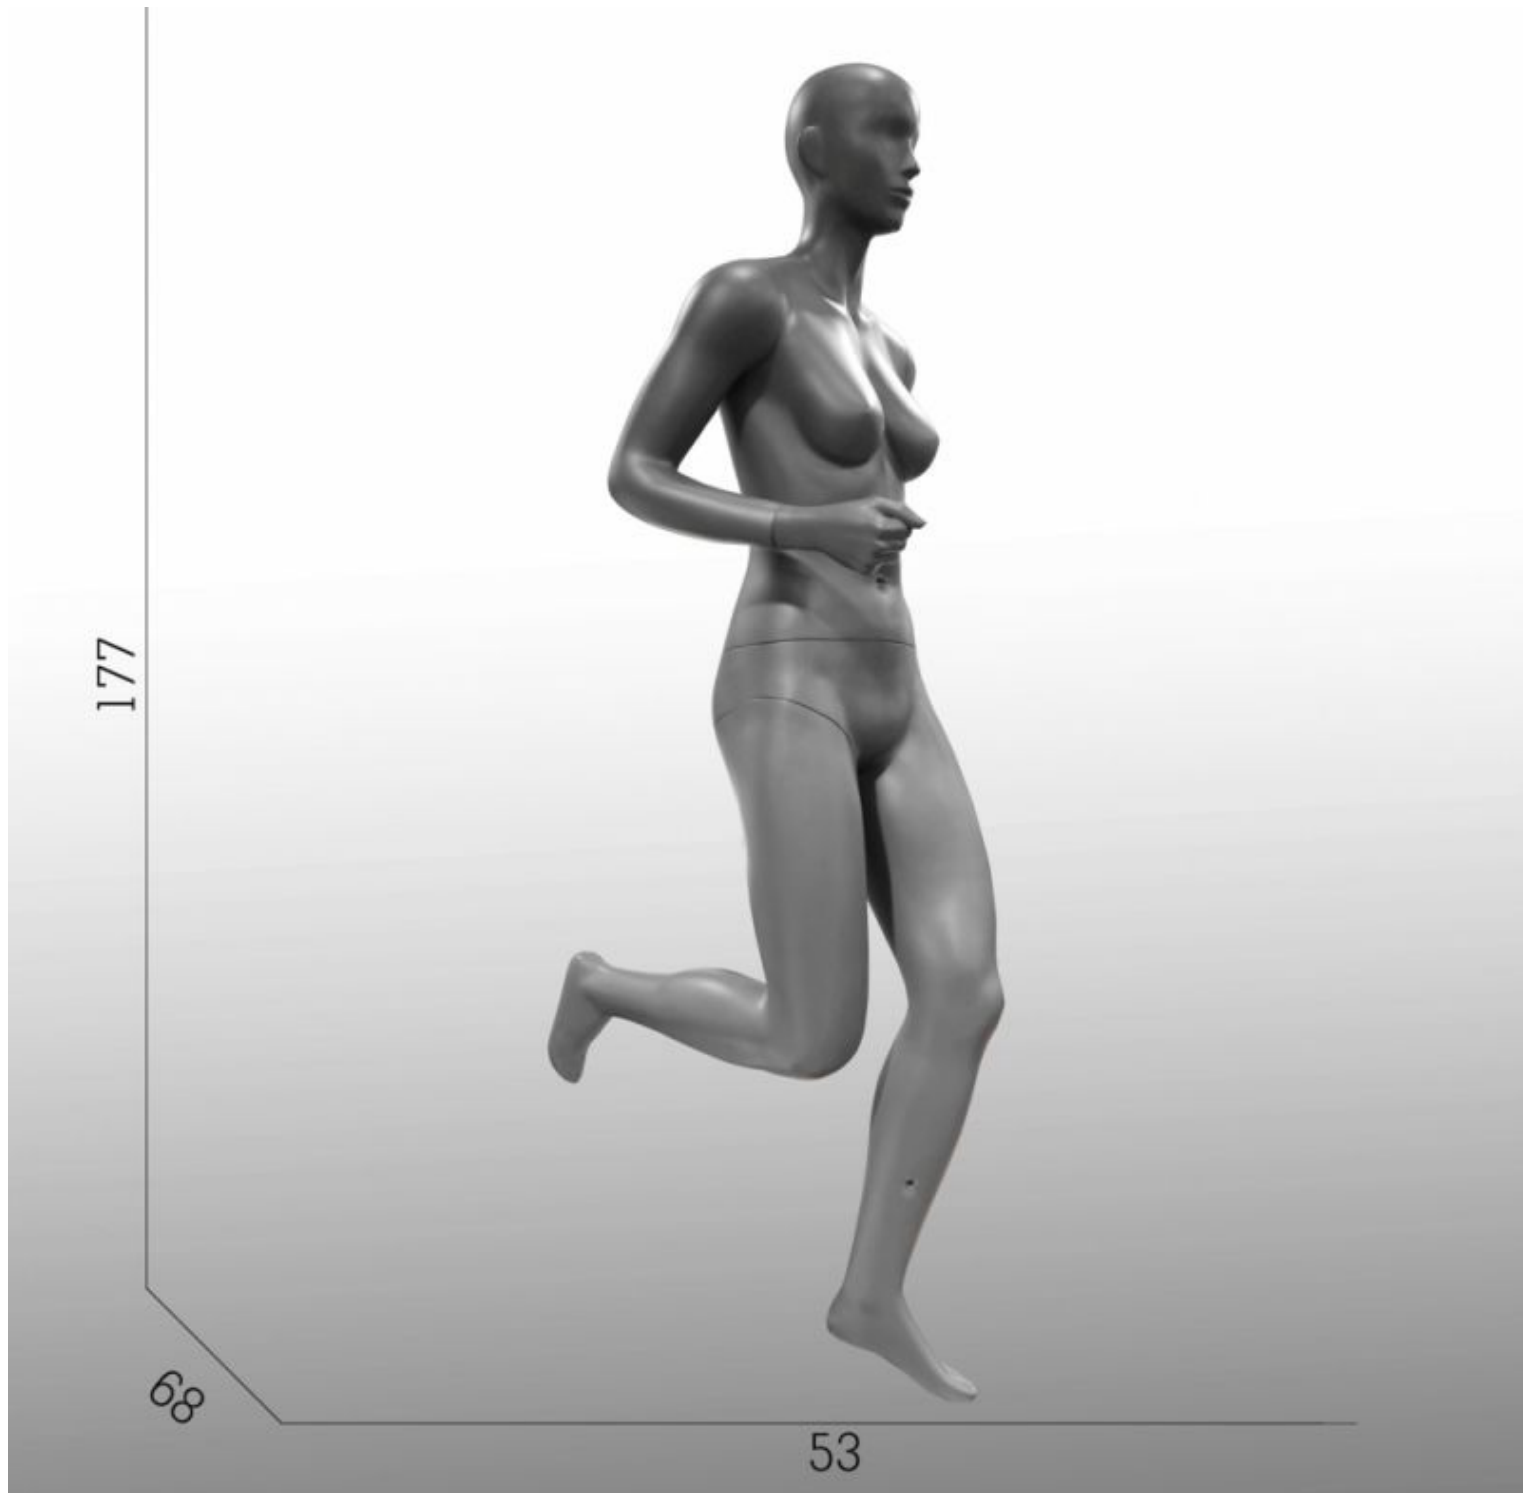

SPEZIFIKATIONEN

Marke	Mannequins vitrine
Standplatte	Glas rund
Befestigung	Wade
Farbe	Gris
Ref	man-de-vit-2722
ID	2722
Lieferzeit	1-5 arbeitstage
Kategorie	Schaufensterfiguren sport
Typ	Schaufensterfiguren

DETAIL

Diese abstrakte weibliche schaufensterpuppe ist ein Mannequin mit wenig gezeichnet Gesichtszüge . Durch seine geheimnisvolle Gesicht wird, damen sport schaufensterfiguren Ihre markieren Bekleidungskollektionen.

Running damen schaufensterfiguren

Schaufensterfiguren sport - Foto n° 3