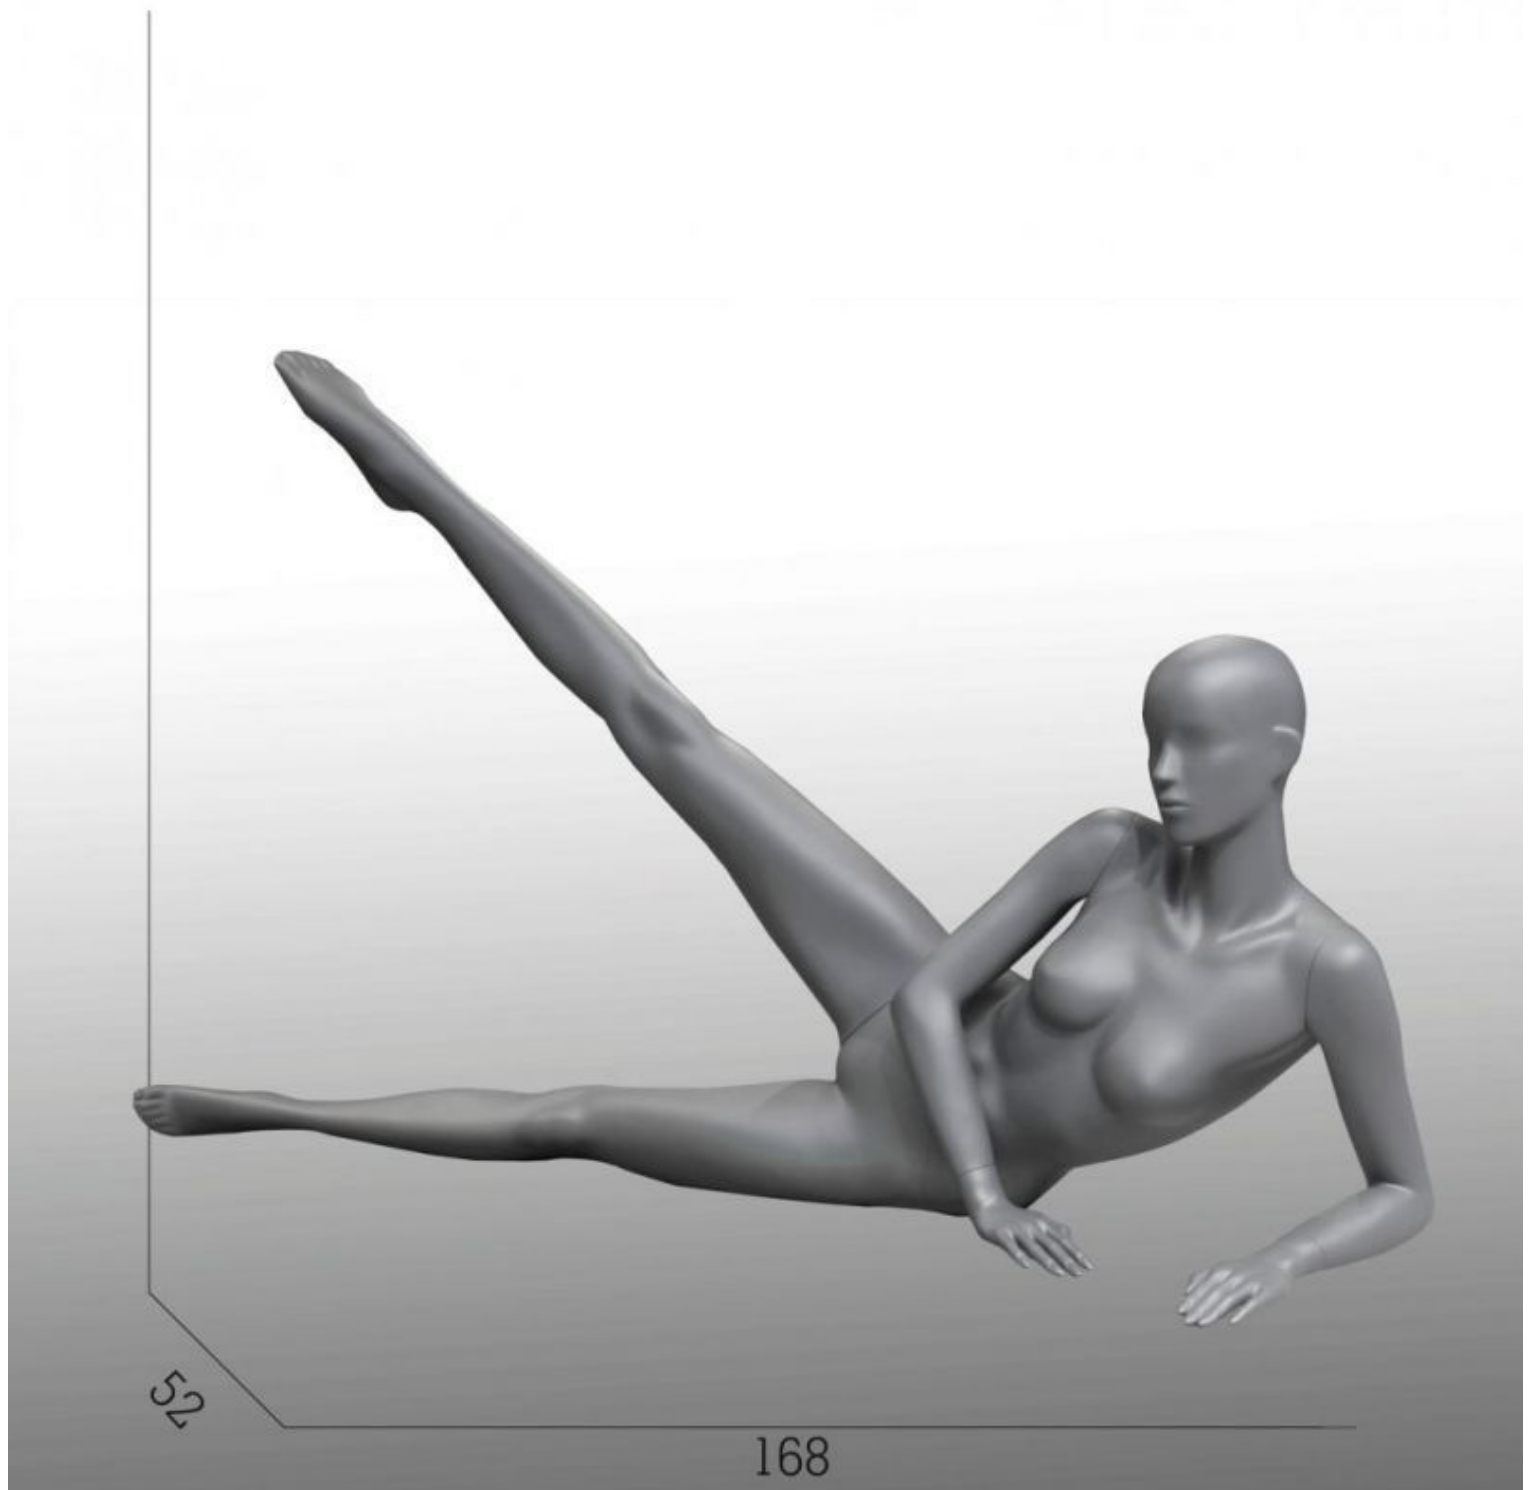

Schaufensterfiguren sport - Foto n° 1

SPEZIFIKATIONEN

Marke	Mannequins vitrine
Standplatte	
Befestigung	Keine befestigung
Farbe	Gris
Ref	man-vit-fem-2750
ID	2750
Lieferzeit	1-5 arbeitstage
Kategorie	Schaufensterfiguren sport
Typ	Schaufensterfiguren

DETAIL

Messungen die damen sport schaufensterpuppe :

Höhe 99 cm
Breite 158 cm
Tiefe 52 cm
Brust 80 cm
Taille 62 cm
Größe 38
Schuhgröße 9 (US) Unsere Yoga damen Schaufensterpuppen sind widerstandsfähig, für jeden Ihrer Bedürfnisse geeignet, von Qualität und ermöglichen Ihnen, Ihre Kreationen, Ihre Kleidung und Ihr Zubehör hervorzuheben.

Bestellung und schnelle Lieferung nach Zahlungseingang.

Pilatus Frau Schaufensterpuppe

Schaufensterfiguren sport - Foto n° 2