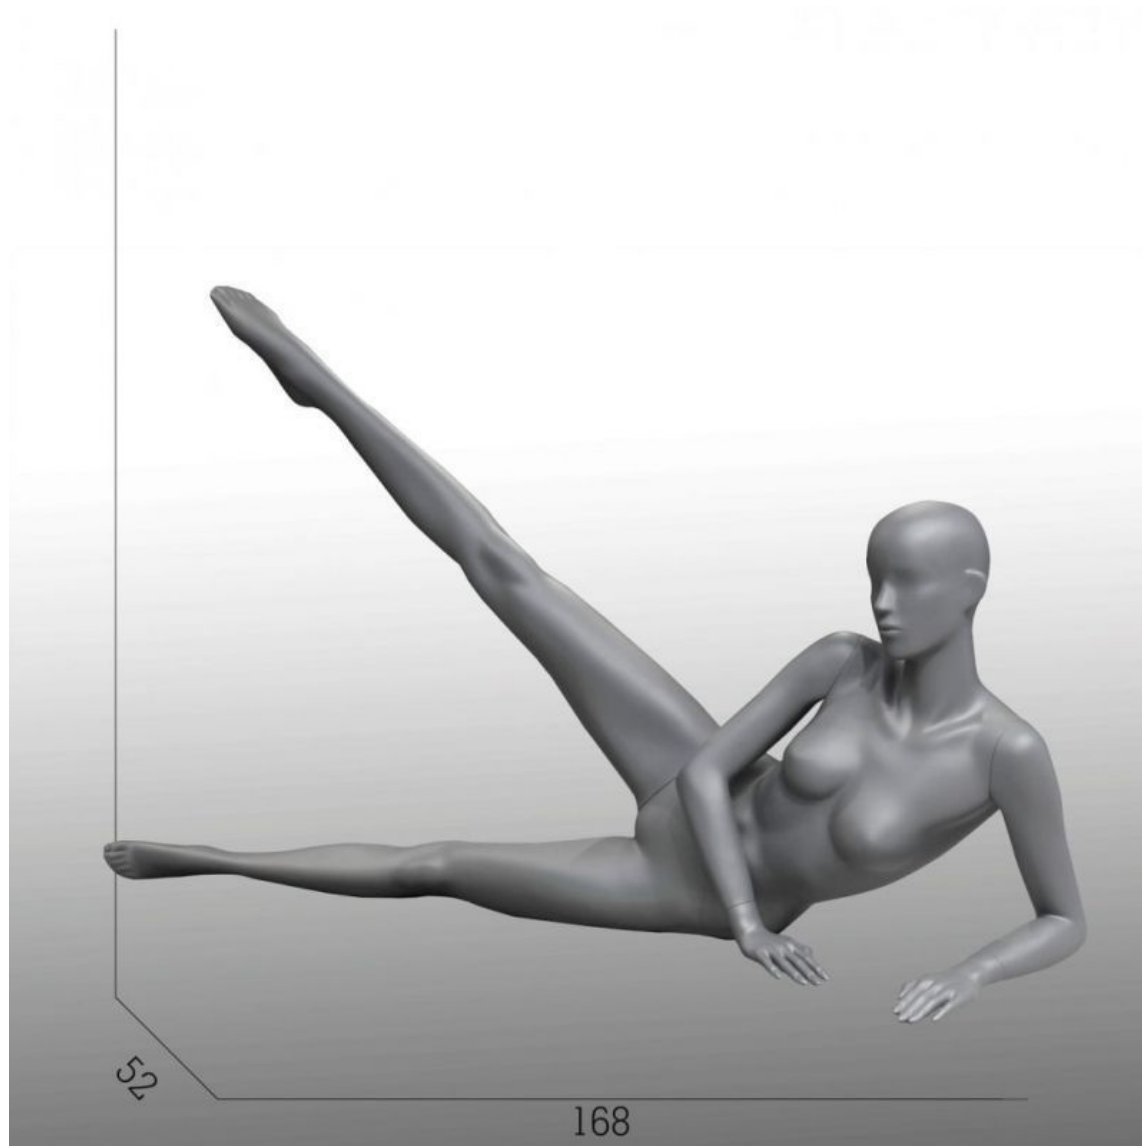

# Pilatus Frau Schaufensterpuppe **351,12 €Zzgl. MwSt** Schaufensterfiguren sport **- 12,00 % 399,00**

## SPEZIFIKATIONEN

<b>Marke</b>	Mannequins vitrine
<b>Standplatte</b>	Keine befestigung
<b>Befestigung</b>	Gris
<b>Farbe</b>	man-vit-fem-2750
<b>Ref</b>	2750
<b>ID</b>	1-5 arbeitstage
<b>Lieferzeit</b>	Schaufensterfiguren sport
<b>Kategorie</b>	Schaufensterfiguren
<b>Typ</b>	

## DETAIL

Messungen die damen sport schaufensterpuppe :

- Höhe 99 cm
- Breite 158 cm
- Tiefe 52 cm
- Brust 80 cm
- Taille 62 cm
- Größe 38
- Schuhgröße 9 (US) Unsere Yoga damen Schaufensterpuppen sind widerstandsfähig, für jeden Ihrer Bedürfnisse geeignet, von Qualität und ermöglichen Ihnen, Ihre Kreationen, Ihre Kleidung und Ihr Zubehör hervorzuheben.

## BESCHREIBUNG

Schaufensterpuppe für Gymnastik oder Pilates und Yoga  
 Damen Schaufensterfiguren Balance und Flexibilität zeigt.  
 Perfekt, um Ihren Besuchern zu beweisen, dass Sie leicht Sport treiben können.  
 Idealer damen sport schaufensterpuppe Yoga, um Ihre schönsten Kleider zu zeigen.