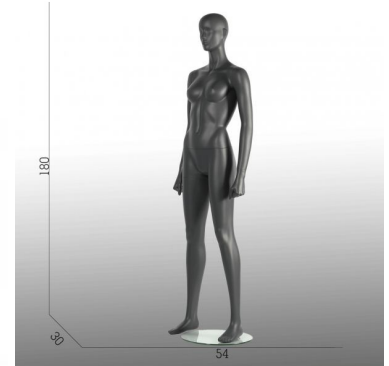

körperbetontes athletisches weibliches Mannequin

Schaufensterfiguren sport

379,00 €Zzgl. MwSt

SPEZIFIKATIONEN

Marke	Mannequins vitrine
Standplatte	Glas rund
Befestigung	Fuß- und wadenpin
Farbe	Gris
Ref	man-ath-fem-2791
ID	2791
Lieferzeit	5-10 arbeitstage
Kategorie	Schaufensterfiguren sport
Typ	Schaufensterfiguren

Runder Sockel aus gehärtetem Glas

Fuß- und Wadenanpassung

Messungen die **damen sport fitness schaufensterfiguren:**

Höhe 179 cm

Höhe 179 cm
Breite 54 cm
Tiefe 30 cm
Größe 36-38
Sprühtiefe 1,5

Körperbetontes athletisches weibliches Mannequin