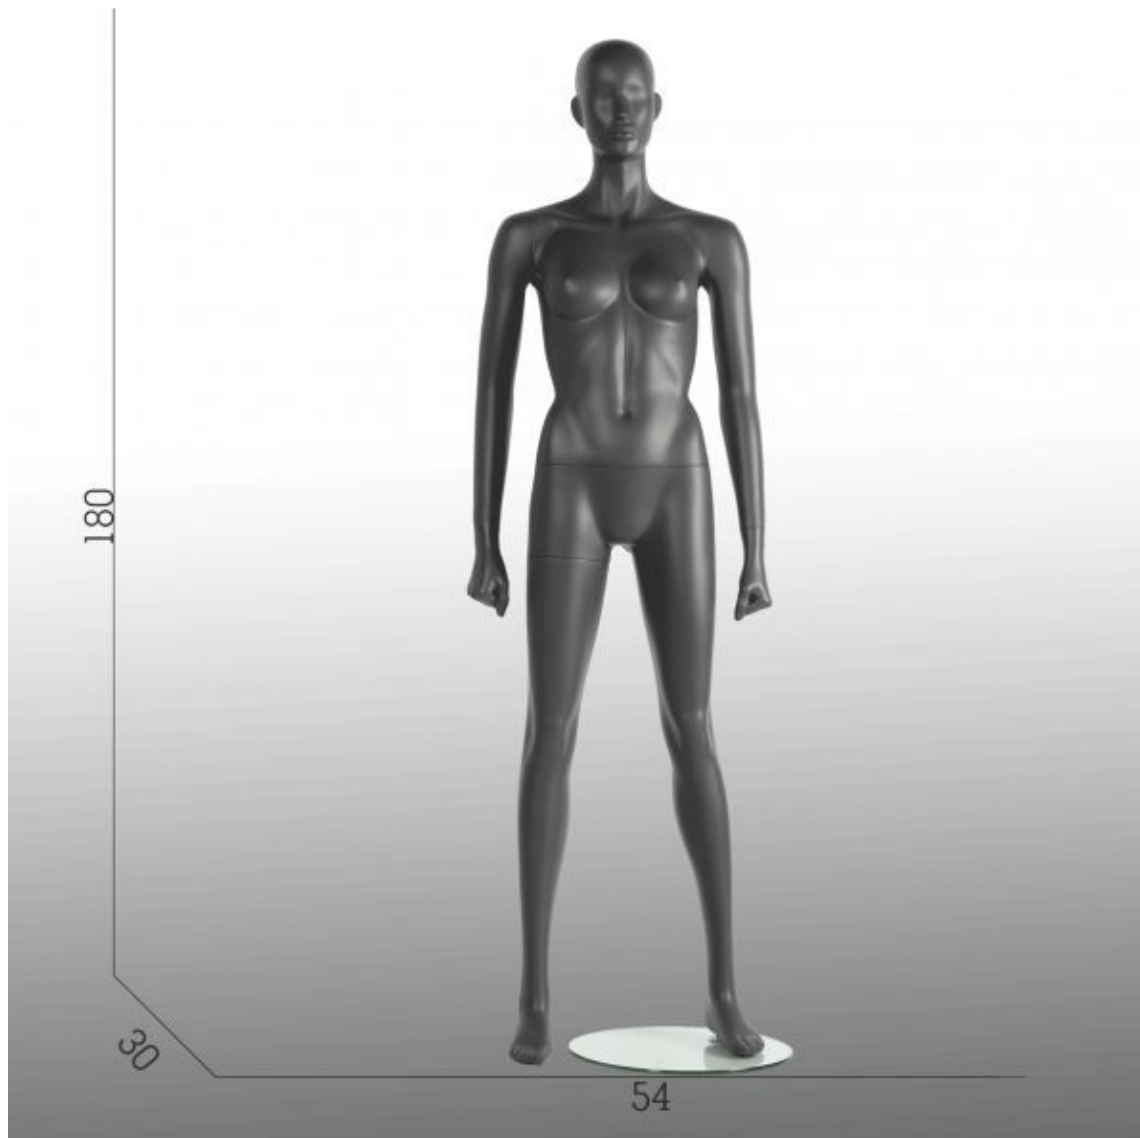

körperbetontes athletisches weibliches Mannequin

Schaufensterfiguren sport

379,00 €Zzgl. MwSt

SPEZIFIKATIONEN

Marke	Mannequins vitrine
Standplatte	Glas rund
Befestigung	Fuß- und wadenpin
Farbe	Gris
Ref	man-ath-fem-2791
ID	2791
Lieferzeit	5-10 arbeitstage
Kategorie	Schaufensterfiguren sport
Typ	Schaufensterfiguren

BESCHREIBUNG

Unsere **Sport damen Schaufensterpuppen** bestehen aus verstärktem Glasfaser-Polyester mit hochwertigen Lackierungen. Die entsprechende Glasbeschichtung besteht aus Sicherheitsglas und beinhaltet ein Doppelständersystem aus Fuß und Wadenbolzen.

Runder Sockel aus gehärtetem Glas

Fuß- und Wadenanpassung

Messungen die **damen sport fitness schaufensterfiguren:**

Höhe 179 cm

Höhe 179 cm
Breite 54 cm
Tiefe 30 cm
Größe 36-38
Sprühtiefe 1,5

Körperbetontes athletisches weibliches Mannequin

Körperbetontes athletisches weibliches Mannequin

Schaufensterfiguren sport - Foto n° 2

SPEZIFIKATIONEN

Marke	Mannequins vitrine
Standplatte	Glas rund
Befestigung	Fuß- und wadenpin
Farbe	Gris
Ref	man-ath-fem-2791
ID	2791
Lieferzeit	5-10 arbeitstage
Kategorie	Schaufensterfiguren sport
Typ	Schaufensterfiguren