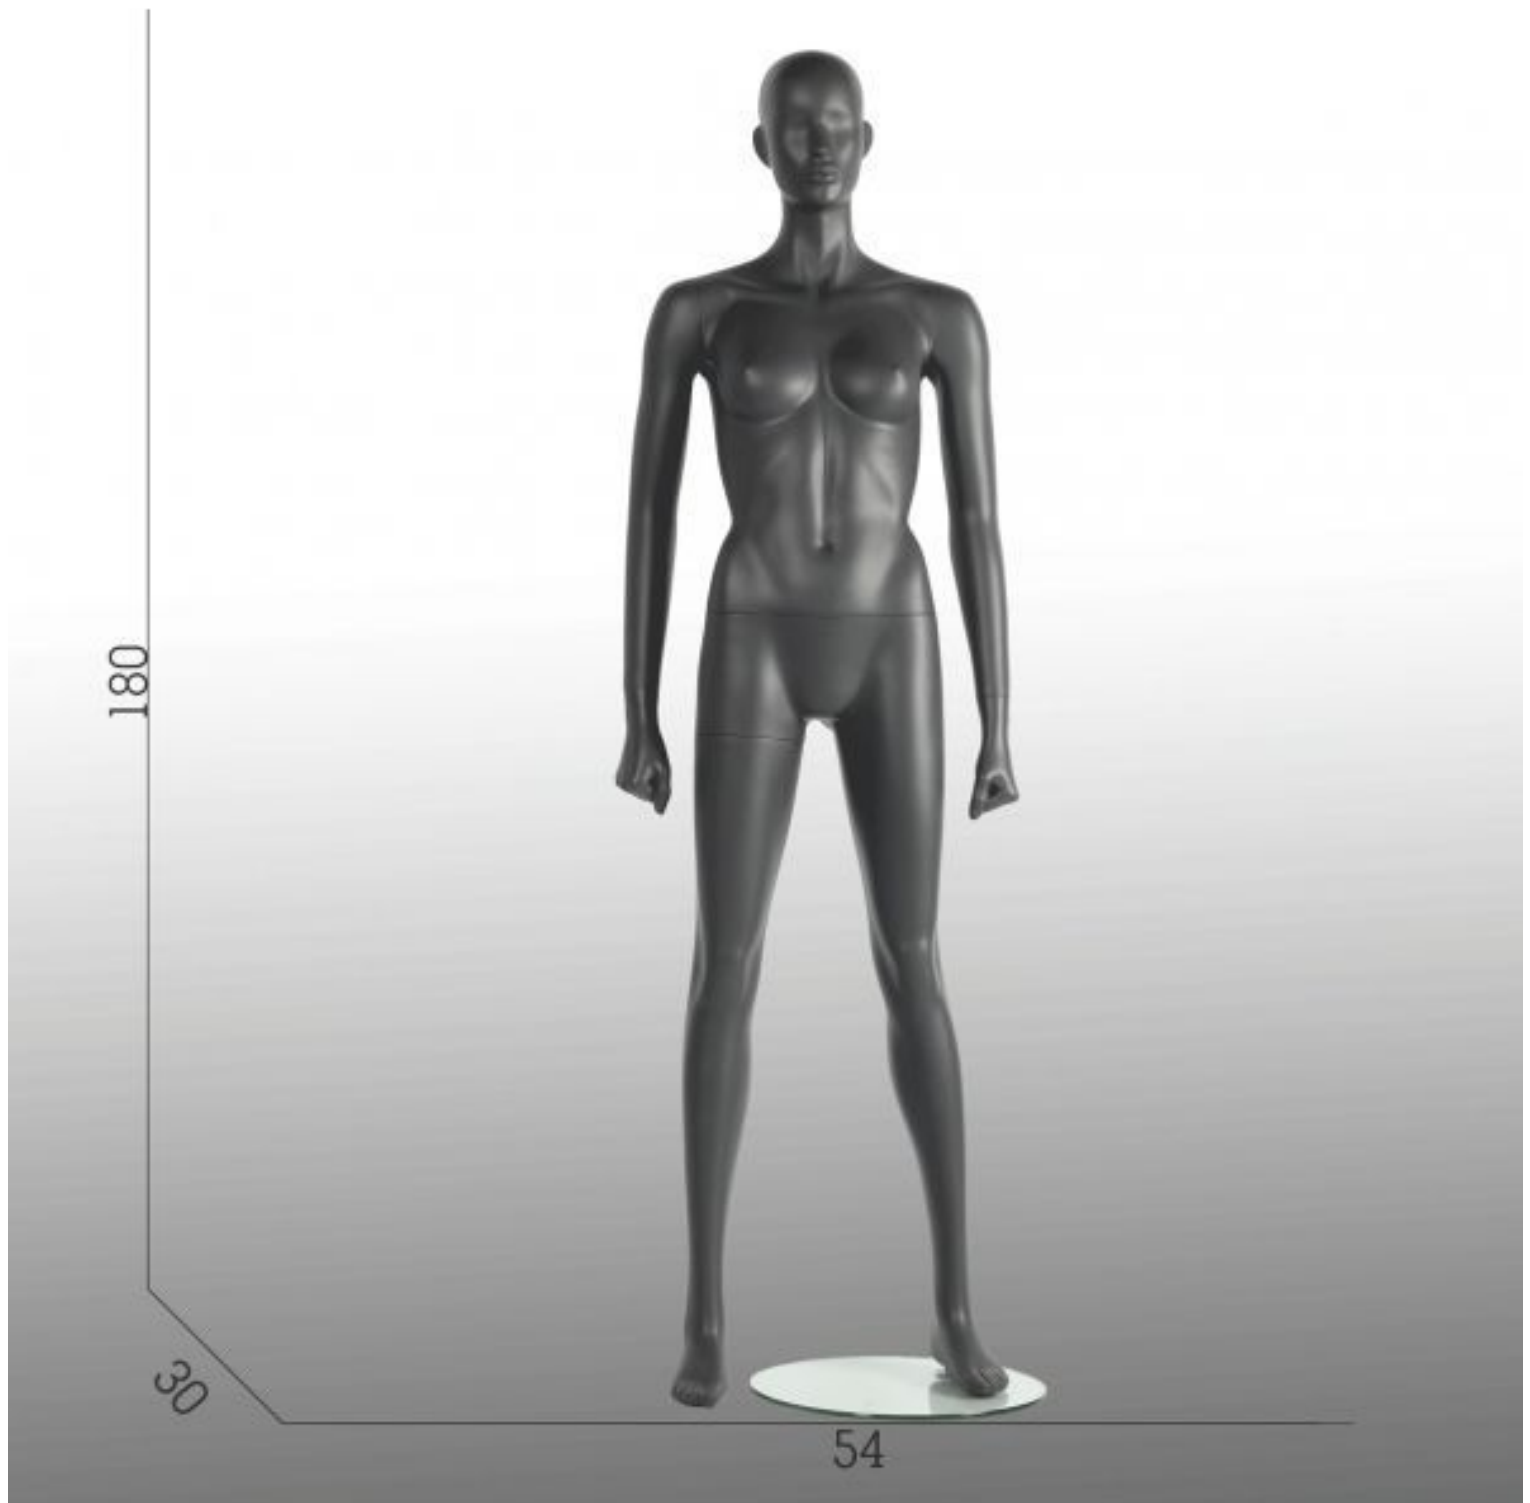

körperbetontes athletisches weibliches Mannequin

Schaufensterfiguren sport

379,00 €Zzgl. MwSt

SPEZIFIKATIONEN

Marke	Mannequins vitrine
Standplatte	Glas rund
Befestigung	Fuß- und wadenpin
Farbe	Gris
Ref	man-ath-fem-2791
ID	2791
Lieferzeit	5-10 arbeitstage
Kategorie	Schaufensterfiguren sport
Typ	Schaufensterfiguren

BESCHREIBUNG

Unsere **Sport damen Schaufensterpuppen** bestehen aus verstärktem Glasfaser-Polyester mit hochwertigen Lackierungen. Die entsprechende Glasbeschichtung besteht aus Sicherheitsglas und beinhaltet ein Doppelständersystem aus Fuß und Wadenbolzen.

Runder Sockel aus gehärtetem Glas

Fuß- und Wadenanpassung

Messungen die **damen sport fitness schaufensterfiguren:**

Höhe 179 cm

Höhe 179 cm
Breite 54 cm
Tiefe 30 cm
Größe 36-38
Sprühtiefe 1,5

Körperbetontes athletisches weibliches Mannequin

Schaufensterfiguren sport - Foto n° 1

SPEZIFIKATIONEN

Marke	Mannequins vitrine
Standplatte	Glas rund
Befestigung	Fuß- und wadenpin
Farbe	Gris
Ref	man-ath-fem-2791
ID	2791
Lieferzeit	5-10 arbeitstage
Kategorie	Schaufensterfiguren sport
Typ	Schaufensterfiguren