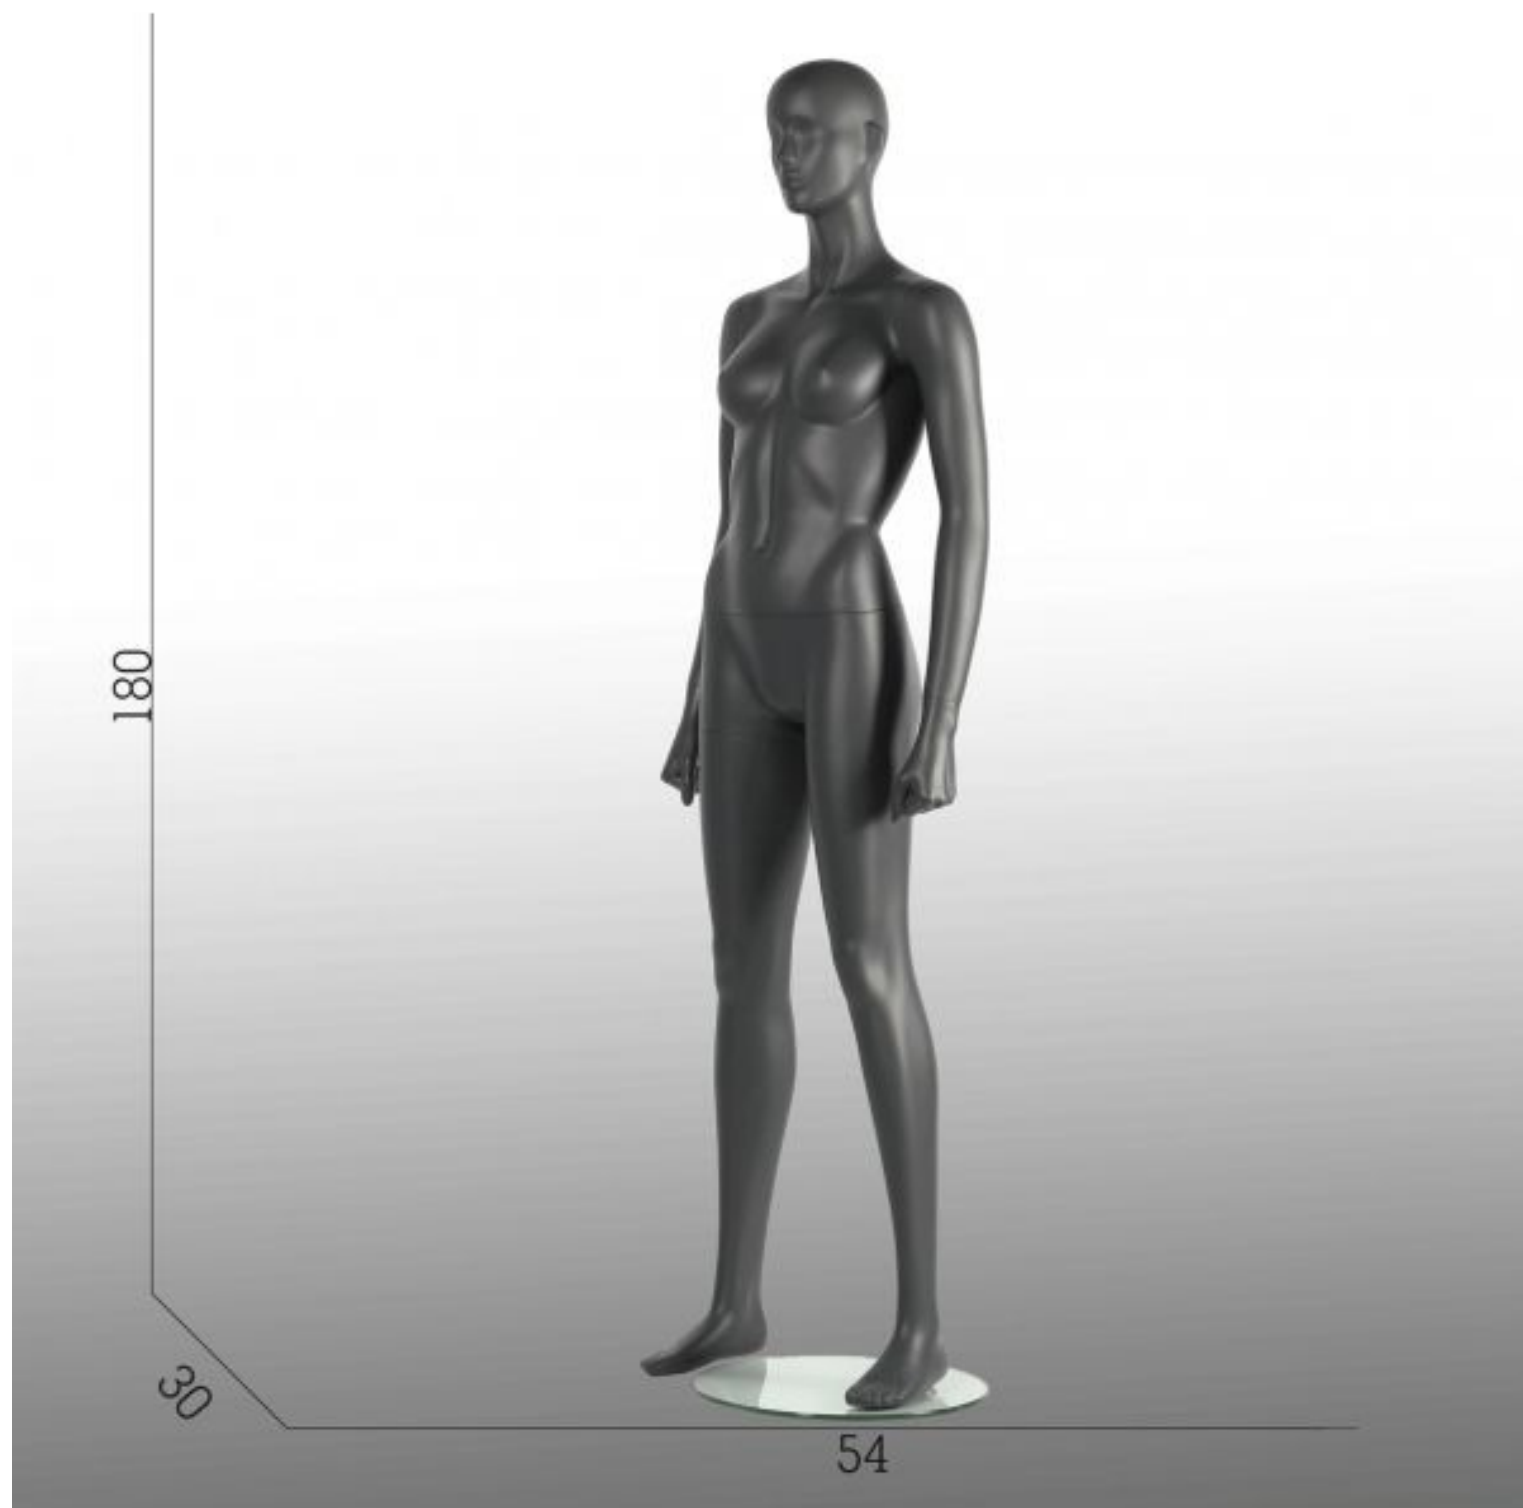

Schaufensterfiguren sport - Foto n° 2

SPEZIFIKATIONEN

Marke	Mannequins vitrine
Standplatte	Glas rund
Befestigung	Fuß- und wadenpin
Farbe	Gris
Ref	man-ath-fem-2791
ID	2791
Lieferzeit	5-10 arbeitstage
Kategorie	Schaufensterfiguren sport
Typ	Schaufensterfiguren

DETAIL

Mannequins Shopping bietet sport Schaufensterpuppen :Sport herren Schaufensterpuppen, fitness damen Schaufensterpuppen, Schaufensterpuppen Kinder von hoher Qualität.

Damen Sport figuren Zuverlässige Materialien inklusive Support. Doppelte Befestigung, stark und langlebig. Machen Sie Ihre Anfrage Angebot!

körperbetontes athletisches weibliches Mannequin

Schaufensterfiguren sport - Foto n° 3