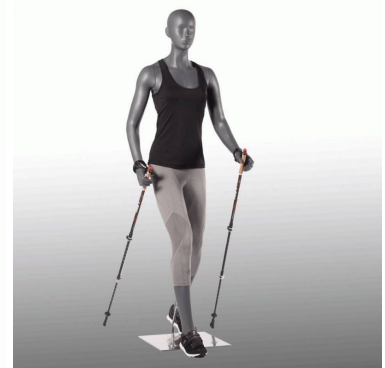

## Gehende graue Farbe der damen schaufensterfiguren

#### SPEZIFIKATIONEN

<b>Marke</b>	Mannequins vitrine
<b>Standplatte</b>	Metall quadratisch
<b>Befestigung</b>	Fuß- und wadenpin
<b>Farbe</b>	Gris
<b>Ref</b>	man-de-vit-2895
<b>ID</b>	2895
<b>Lieferzeit</b>	5-10 arbeitstage
<b>Kategorie</b>	Schaufensterfiguren sport
<b>Typ</b>	Schaufensterfiguren

#### BESCHREIBUNG

Damen **Schaufensterpuppen** für alle **Gehsportarten**, diese damen Schaufensterpuppen können Stöcke verwenden, Unsere damen Sportfiguren bestehen aus verstärktem Glasfaser-Polyester mit hochwertigen Lackierungen.

Diese weibliche Schaufensterpuppe hat einen Metallfuß und eine doppelte Fassung.

Diese Sport-Damenfiguren in graphitgrau ähnlich RAL 7024

Dimension dieser **damen Schaufensterpuppe**

Höhe 177 cm

Breite 56 cm