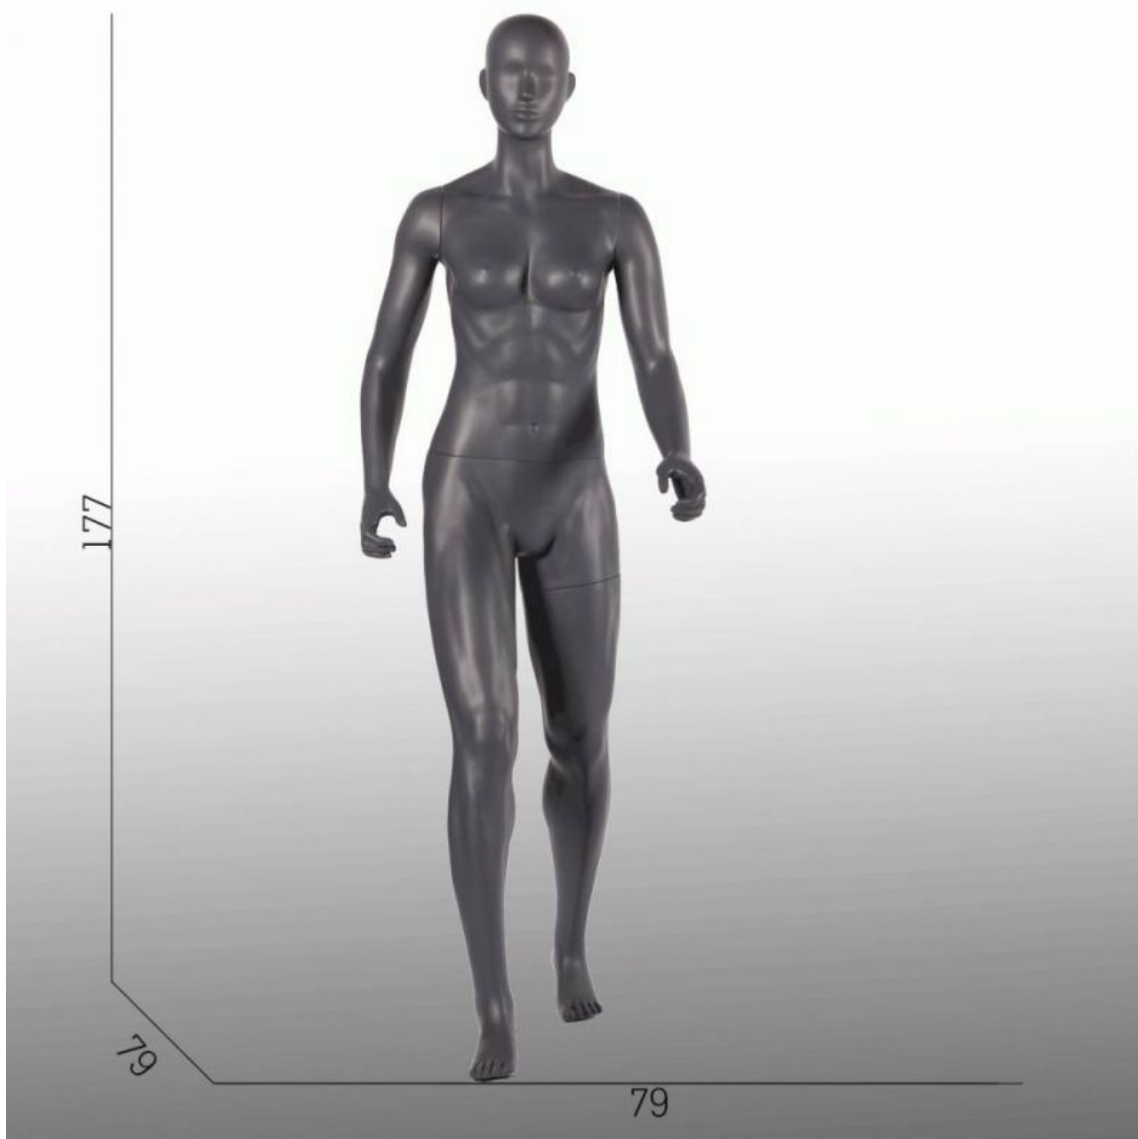

## Gehende graue Farbe der damen schaufensterfiguren

#### SPEZIFIKATIONEN

<b>Marke</b>	Mannequins vitrine
<b>Standplatte</b>	Metall quadratisch
<b>Befestigung</b>	Fuß- und wadenpin
<b>Farbe</b>	Gris
<b>Ref</b>	man-de-vit-2895
<b>ID</b>	2895
<b>Lieferzeit</b>	5-10 arbeitstage
<b>Kategorie</b>	Schaufensterfiguren sport
<b>Typ</b>	Schaufensterfiguren

Diese weibliche Schaufensterpuppe hat einen Metallfuß und eine doppelte Fassung.

Diese Sport-Damenfiguren in graphitgrau ähnlich RAL 7024

Dimension dieser **damen Schaufensterpuppe**

Höhe 177 cm

Breite 56 cm

Tiefe 79 cm  
Bauhöhe 177 cm  
Taille 67 cm  
Größe 38