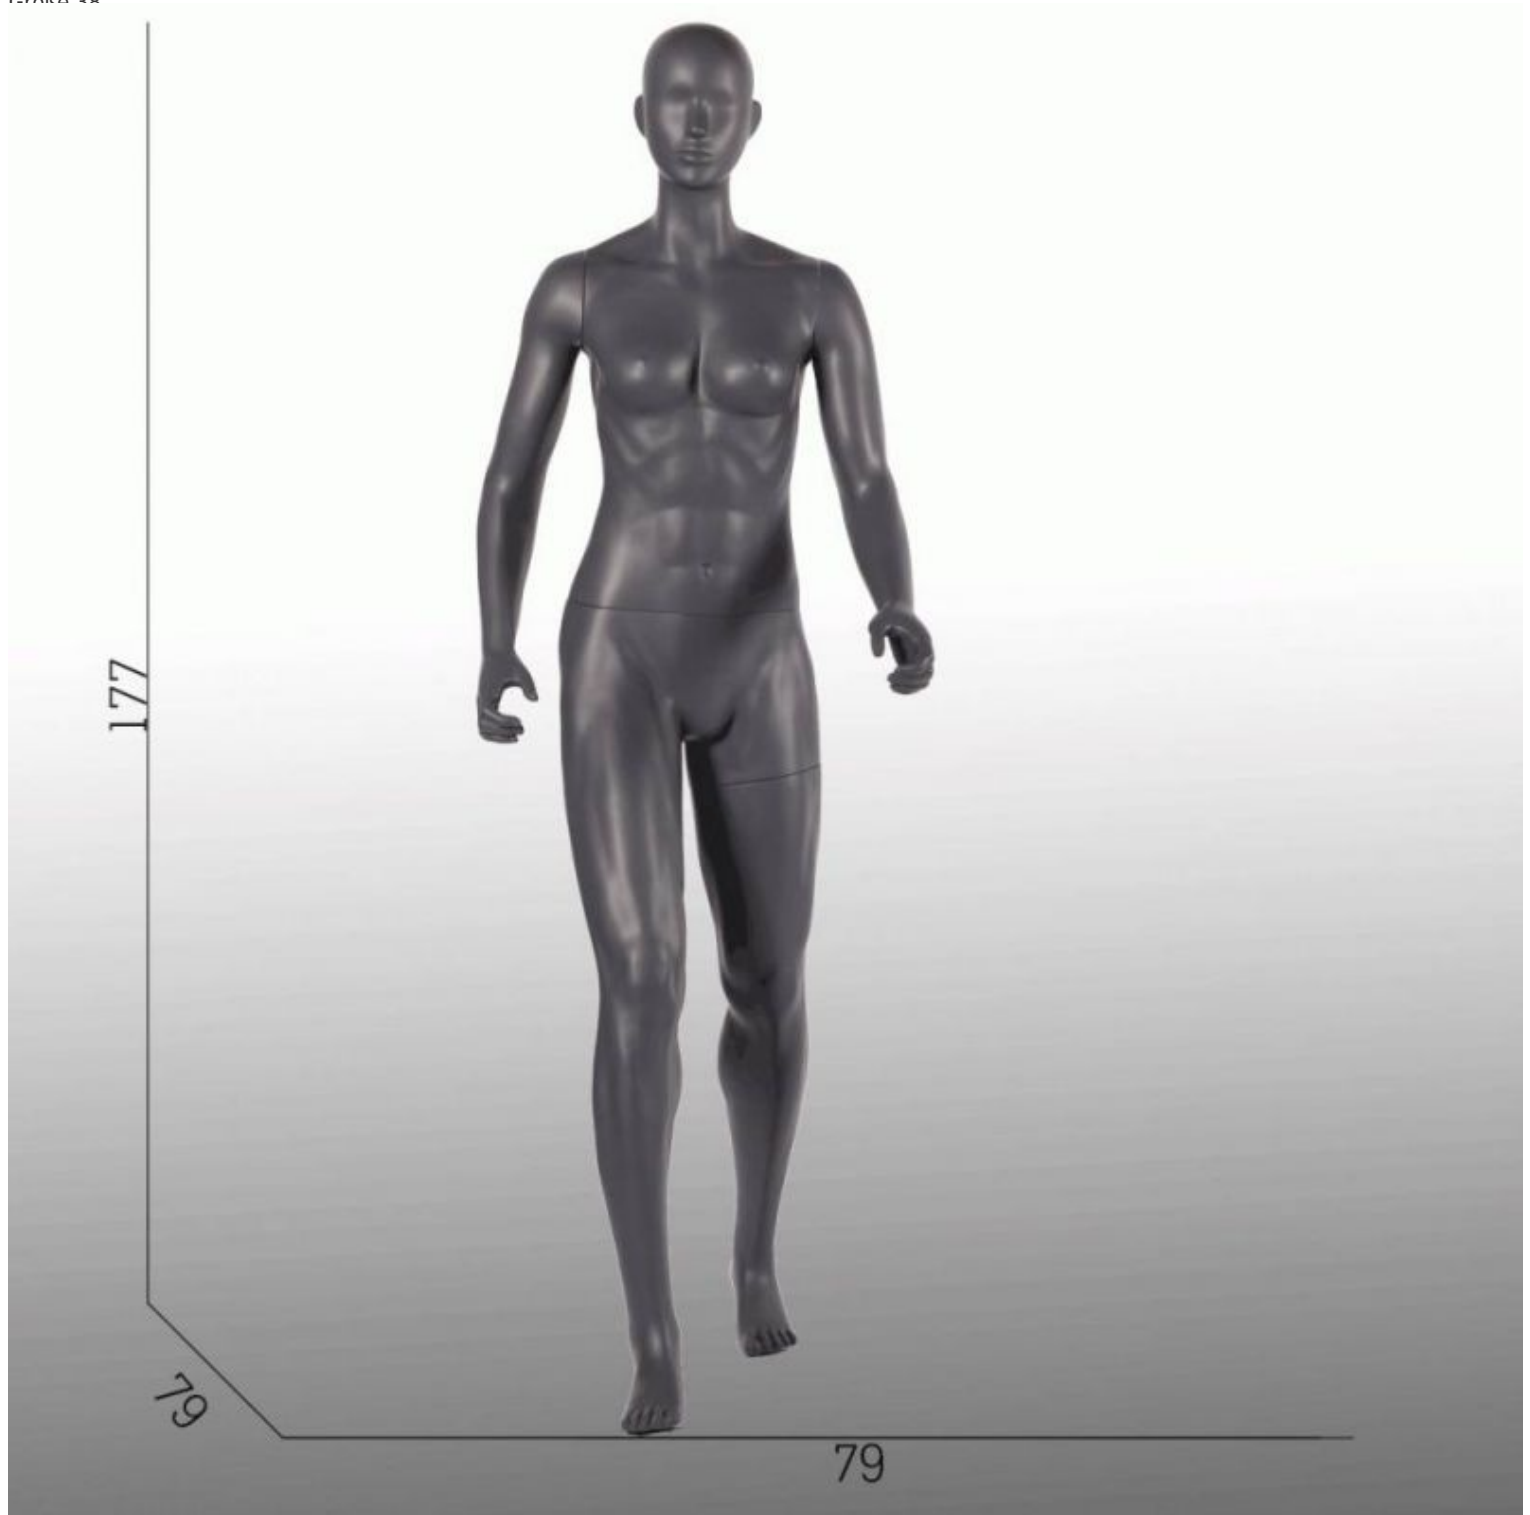

Tiefe 79 cm
Bauhöhe 177 cm
Taille 67 cm
Größe 38

Gehende graue Farbe der damen schaufensterfiguren

Schaufensterfiguren sport - Foto n° 1

SPEZIFIKATIONEN

Marke	Mannequins vitrine
Standplatte	Metall quadratisch
Befestigung	Fuß- und wadenpin
Farbe	Gris
Ref	man-de-vit-2895
ID	2895
Lieferzeit	5-10 arbeitstage
Kategorie	Schaufensterfiguren sport
Typ	Schaufensterfiguren

DETAIL

Gehende graue Farbe der damen schaufensterfiguren