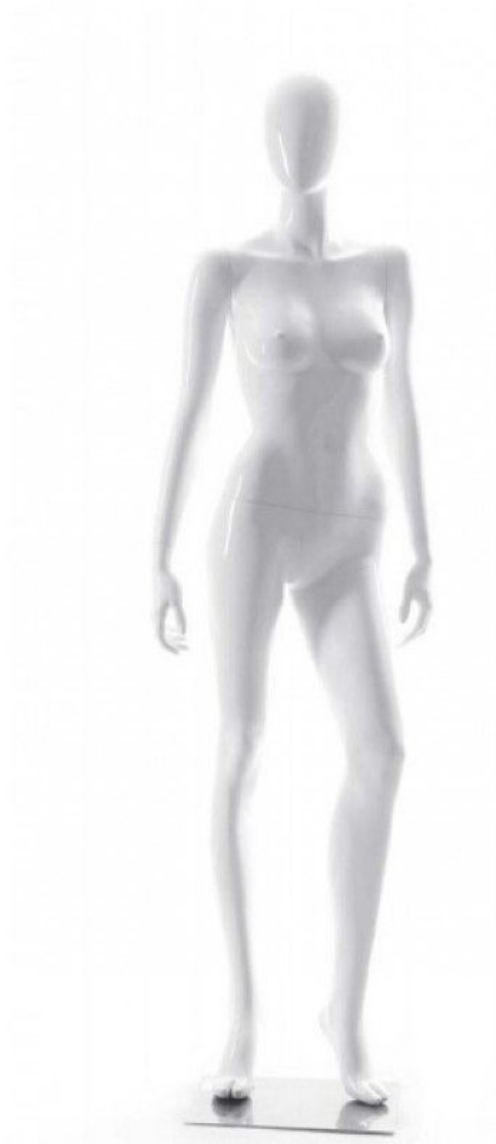

### SPEZIFIKATIONEN

<b>Marke</b>	Mannequins vitrine
<b>Standplatte</b>	Glas quadratisch
<b>Befestigung</b>	Wade
<b>Farbe</b>	Blanc
<b>Ref</b>	man-vit-fem-1704
<b>ID</b>	1704
<b>Lieferzeit</b>	1-5 arbeitstage
<b>Kategorie</b>	Schaufensterfiguren sport
<b>Typ</b>	Schaufensterfiguren

### DETAIL

Dimension dieses Schaufensterfiguren

Höhe: 180 cm
Schulter: 42 cm
Brust: 85 cm
Taille: 64 cm
Hüfte: 89 cm

### BESCHREIBUNG

Schaufensterfiguren sport fitness für Frau. Diese weibliche Schaufensterpuppe weiss hat ein abstraktes Gesicht und ist auf einer Basis mit einer Metallbasis platziert. Ideal, um Ihre Sportprodukte im Schaufenster hervorzuheben.

## DETAIL

Dimension dieses Schaufensterfiguren

Höhe: 180 cm
Schulter: 42 cm
Brust: 85 cm
Taille: 64 cm
Hüfte: 89 cm