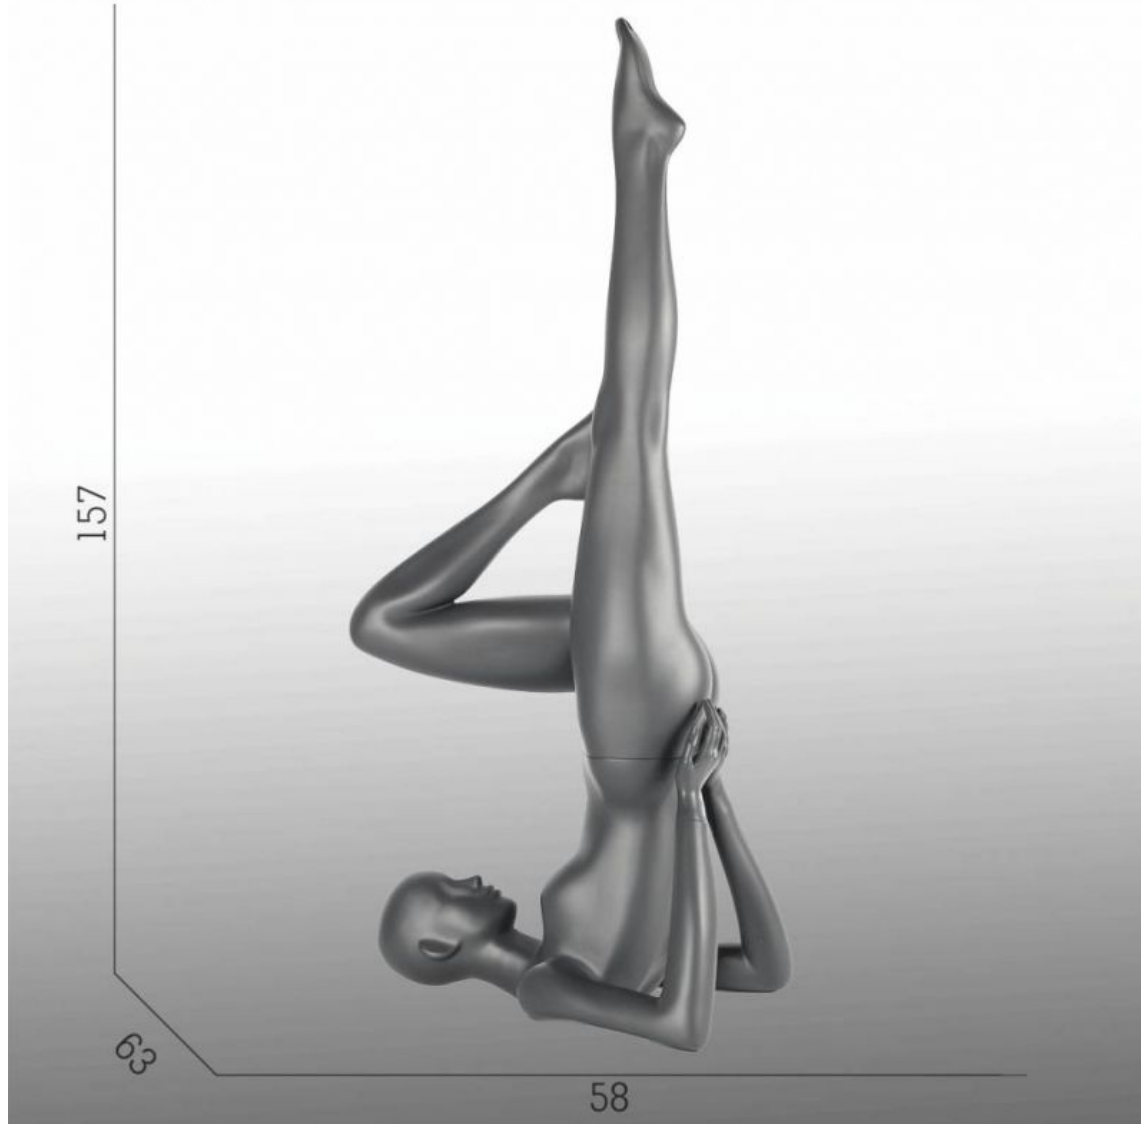

Damen schaufensterpuppen yoga grau farben

Schaufensterfiguren sport

229,00 €Zzgl. MwSt

SPEZIFIKATIONEN

Marke	Mannequins vitrine
Standplatte	
Befestigung	Keine befestigung
Farbe	Gris
Ref	man-vit-fem-2752
ID	2752
Lieferzeit	1-5 arbeitstage
Kategorie	Schaufensterfiguren sport
Typ	Schaufensterfiguren

DETAIL

Messungen die schaufensterpuppe :

- Höhe 157 cm
- Breite 65 cm
- Tiefe 58 cm
- Brust 80 cm
- Taille 62 cm
- Hüfte 90 cm
- Größe 38

Schuhgröße 9 (US) Melden Sie sich für den Mannequins Shopping-Newsletter an: Sie erhalten nur Newsletter über unsere Ladenausstattung.

Merkmale der schaufensterpuppe :

Verstärkte Polyester-Puppe

Runder Standfuß aus gehärtetem Glas

Hersteller standard aus gehärtetem Glas

Doppelbindungen

Damen schaufensterpuppen yoga grau farben

Schaufensterfiguren sport - Foto n° 1

DETAIL

Messungen die schaufensterpuppe :

Höhe 157 cm

Breite 65 cm

Tiefe 58 cm

Brust 80 cm

Taille 62 cm

Hüfte 90 cm