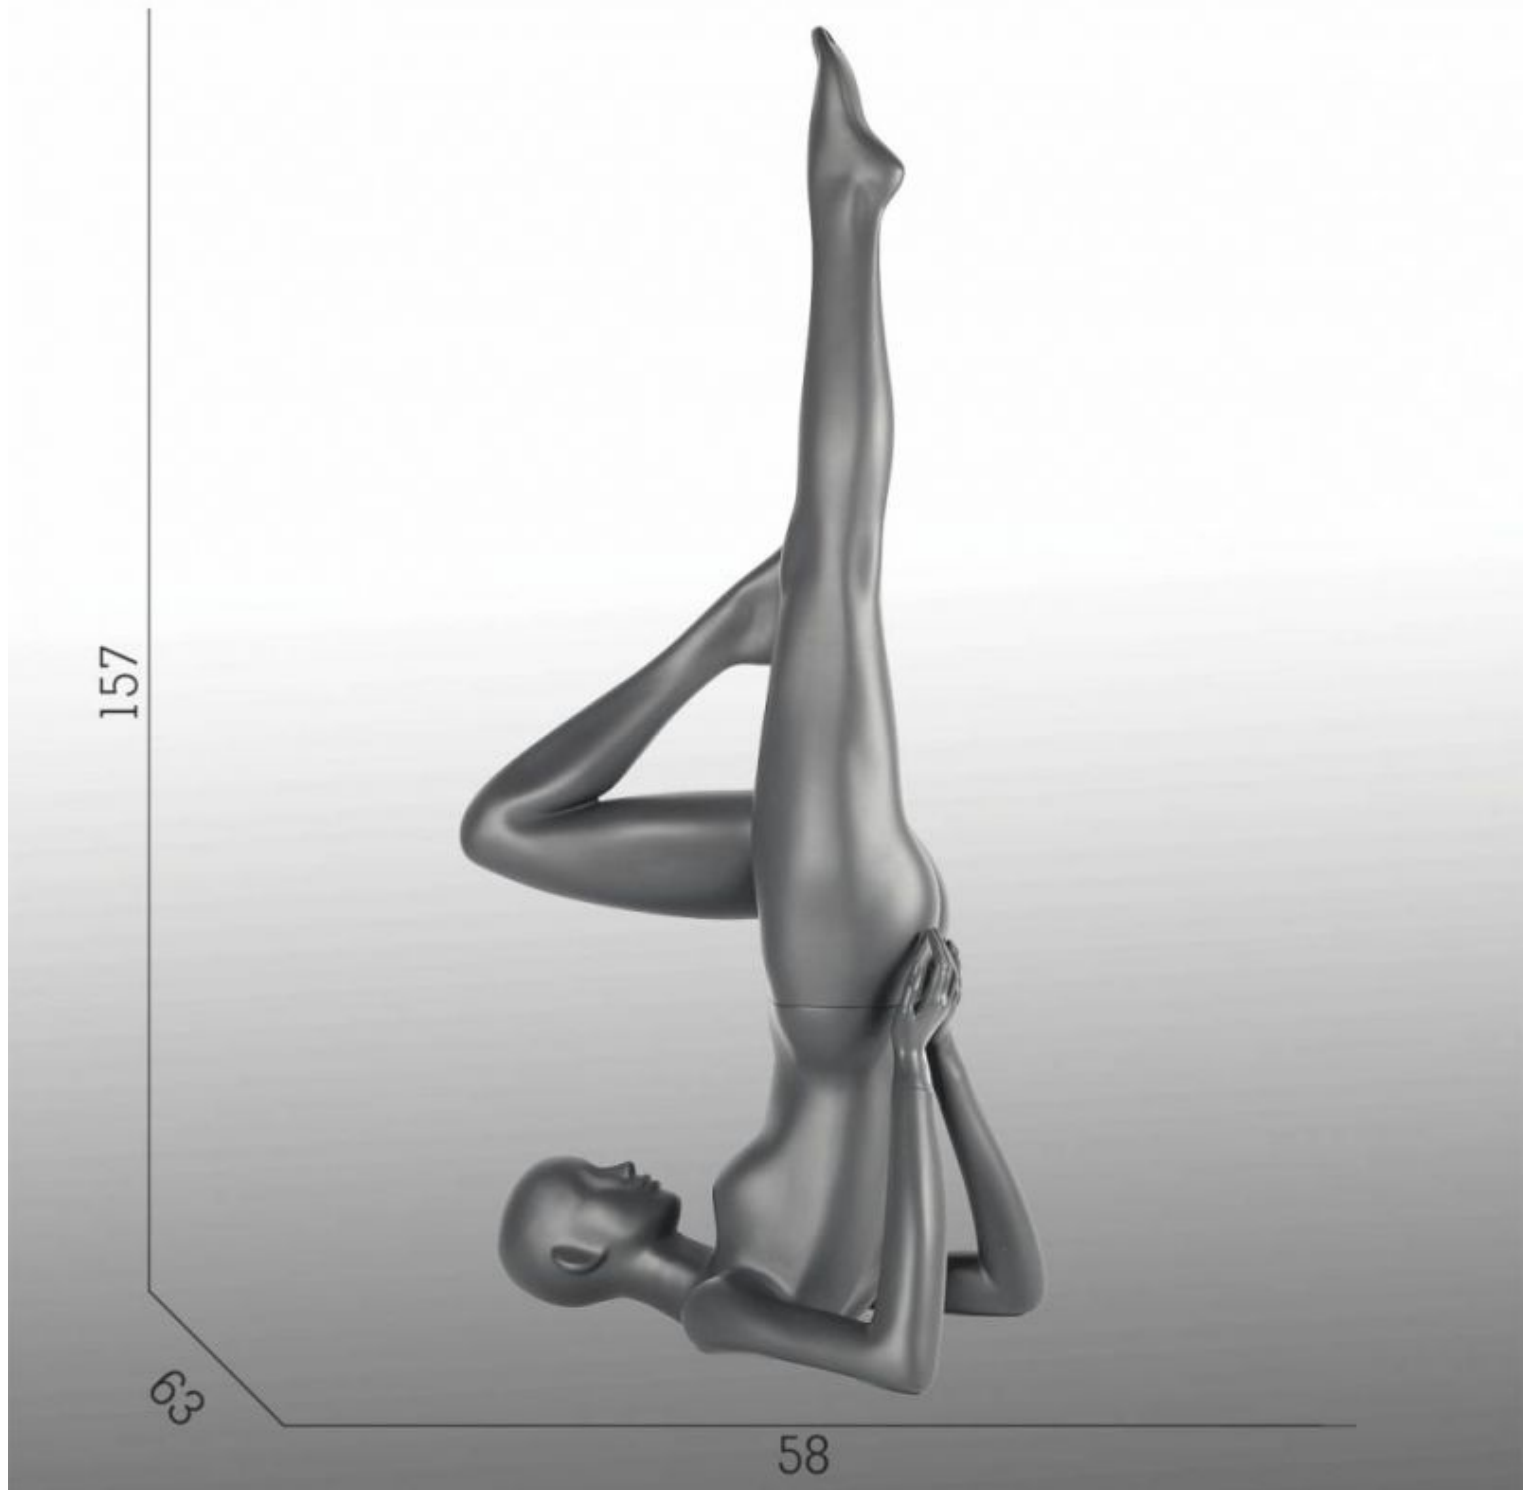

DETAIL

Messungen die schaufensterpuppe :

- Höhe 157 cm
- Breite 65 cm
- Tiefe 58 cm
- Brust 80 cm
- Taille 62 cm
- Hüfte 90 cm
- Größe 38

Schuhgröße 9 (US) Melden Sie sich für den Mannequins Shopping-Newsletter an: Sie erhalten nur Newsletter über unsere Ladenausstattung.

Merkmale der schaufensterpuppe :

Verstärkte Polyester-Puppe

Runder Standfuß aus gehärtetem Glas

Hersteller standard aus gehärtetem Glas

Doppelbindungen

Damen schaufensterpuppen yoga grau farben

Schaufensterfiguren sport - Foto n° 1

DETAIL

Messungen die schaufensterpuppe :

Höhe 157 cm

Breite 65 cm

Tiefe 58 cm

Brust 80 cm

Taille 62 cm

Hüfte 90 cm