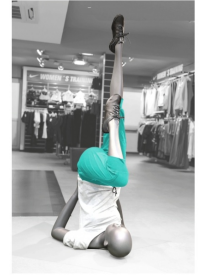

Damen schaufensterpuppen yoga grau farben

Schaufensterfiguren sport

229,00 €Zzgl. MwSt

SPEZIFIKATIONEN

Marke	Mannequins vitrine
Standplatte	
Befestigung	Keine befestigung
Farbe	Gris
Ref	man-vit-fem-2752
ID	2752
Lieferzeit	1-5 arbeitstage
Kategorie	Schaufensterfiguren sport
Typ	Schaufensterfiguren

DETAIL

Messungen die schaufensterpuppe :

- Höhe 157 cm
- Breite 65 cm
- Tiefe 58 cm
- Brust 80 cm
- Taille 62 cm
- Hüfte 90 cm
- Größe 38

Schuhgröße 9 (US) Melden Sie sich für den Mannequins Shopping-Newsletter an: Sie erhalten nur Newsletter über unsere Ladenausstattung.