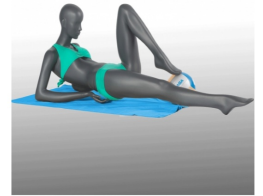

Damen schaufensterpuppen yoga grau farben

Schaufensterfiguren sport

229,00 €Zzgl. MwSt

SPEZIFIKATIONEN

Marke	Mannequins vitrine
Standplatte	
Befestigung	Keine befestigung
Farbe	Gris
Ref	man-vit-fem-2752
ID	2752
Lieferzeit	1-5 arbeitstage
Kategorie	Schaufensterfiguren sport
Typ	Schaufensterfiguren

DETAIL

Messungen die schaufensterpuppe :

- Höhe 157 cm
- Breite 65 cm
- Tiefe 58 cm
- Brust 80 cm
- Taille 62 cm
- Hüfte 90 cm
- Größe 38

Schuhgröße 9 (US) Melden Sie sich für den Mannequins Shopping-Newsletter an: Sie erhalten nur Newsletter über unsere Ladenausstattung.