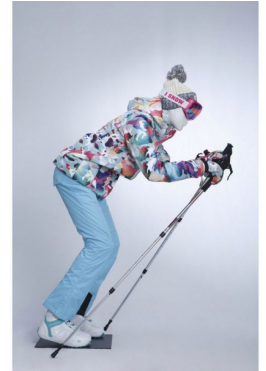

**Damen Schaufensterpuppe Ski schwarz 300,00 €Zzgl. MwSt**  
**Schaufensterfiguren sport - 25,00 % 400,00**

**SPEZIFIKATIONEN**

<b>Marke</b>	Mannequins vitrine
<b>Standplatte</b>	Metall quadratisch
<b>Befestigung</b>	Wade
<b>Farbe</b>	Noir
<b>Ref</b>	man-de-vit-3666
<b>ID</b>	3666
<b>Lieferzeit</b>	1-5 arbeitstage
<b>Kategorie</b>	Schaufensterfiguren sport
<b>Typ</b>	Schaufensterfiguren

**DETAIL**

Wir haben auch andere Schaufensterpuppenpositionen für Sportarten und andere Schaufensterpuppenpositionen in Gleitposition, um Ihre verschiedenen Sportarten in Geschäften, Boutiquen und Ausstellungsräumen auszudrücken.

Messung dieser weiblichen Ski-schaufensterfiguren:

- Höhe 140 cm
- Schulter 42 cm
- Brustumfang 87 cm
- Taille 64 cm

**BESCHREIBUNG**

Skischaufensterpuppe in Shuss- und Abfahrtsposition, Diese weibliche Schaufensterpuppe Skifahrerin in schwarzer Farbe wird mit einer schwarzen Metallbasis geliefert. Ideal für die Erstellung dynamischer Szenografien zur Präsentation Ihrer neuesten Skibekleidungskollektionen, wählen Sie Schaufensterpuppen in Bewegung. Dank der Stange in der Wade haben Sie die Möglichkeit, Ihre Ski-Outfits mit Schuhen zu präsentieren.