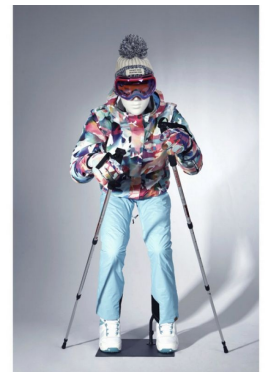

**Damen Schaufensterpuppe Ski schwarz 300,00 €Zzgl. MwSt**  
**Schaufensterfiguren sport - 25,00 % 400,00**

**SPEZIFIKATIONEN**

<b>Marke</b>	Mannequins vitrine
<b>Standplatte</b>	Metall quadratisch
<b>Befestigung</b>	Wade
<b>Farbe</b>	Noir
<b>Ref</b>	man-de-vit-3666
<b>ID</b>	3666
<b>Lieferzeit</b>	1-5 arbeitstage
<b>Kategorie</b>	Schaufensterfiguren sport
<b>Typ</b>	Schaufensterfiguren

**DETAIL**

Wir haben auch andere Schaufensterpuppenpositionen für Sportarten und andere Schaufensterpuppenpositionen in Gleitposition, um Ihre verschiedenen Sportarten in Geschäften, Boutiquen und Ausstellungsräumen auszudrücken.

Messung dieser weiblichen Ski-schaufensterfiguren:

- Höhe 140 cm
- Schulter 42 cm
- Brustumfang 87 cm
- Taille 64 cm

**BESCHREIBUNG**

Skischaufensterpuppe in Shuss- und Abfahrtsposition, Diese weibliche Schaufensterpuppe Skifahrerin in schwarzer Farbe wird mit einer schwarzen Metallbasis geliefert. Ideal für die Erstellung dynamischer Szenografien zur Präsentation Ihrer neuesten Skibekleidungskollektionen, wählen Sie Schaufensterpuppen in Bewegung. Dank der Stange in der Wade haben Sie die Möglichkeit, Ihre Ski-Outfits mit Schuhen zu präsentieren.