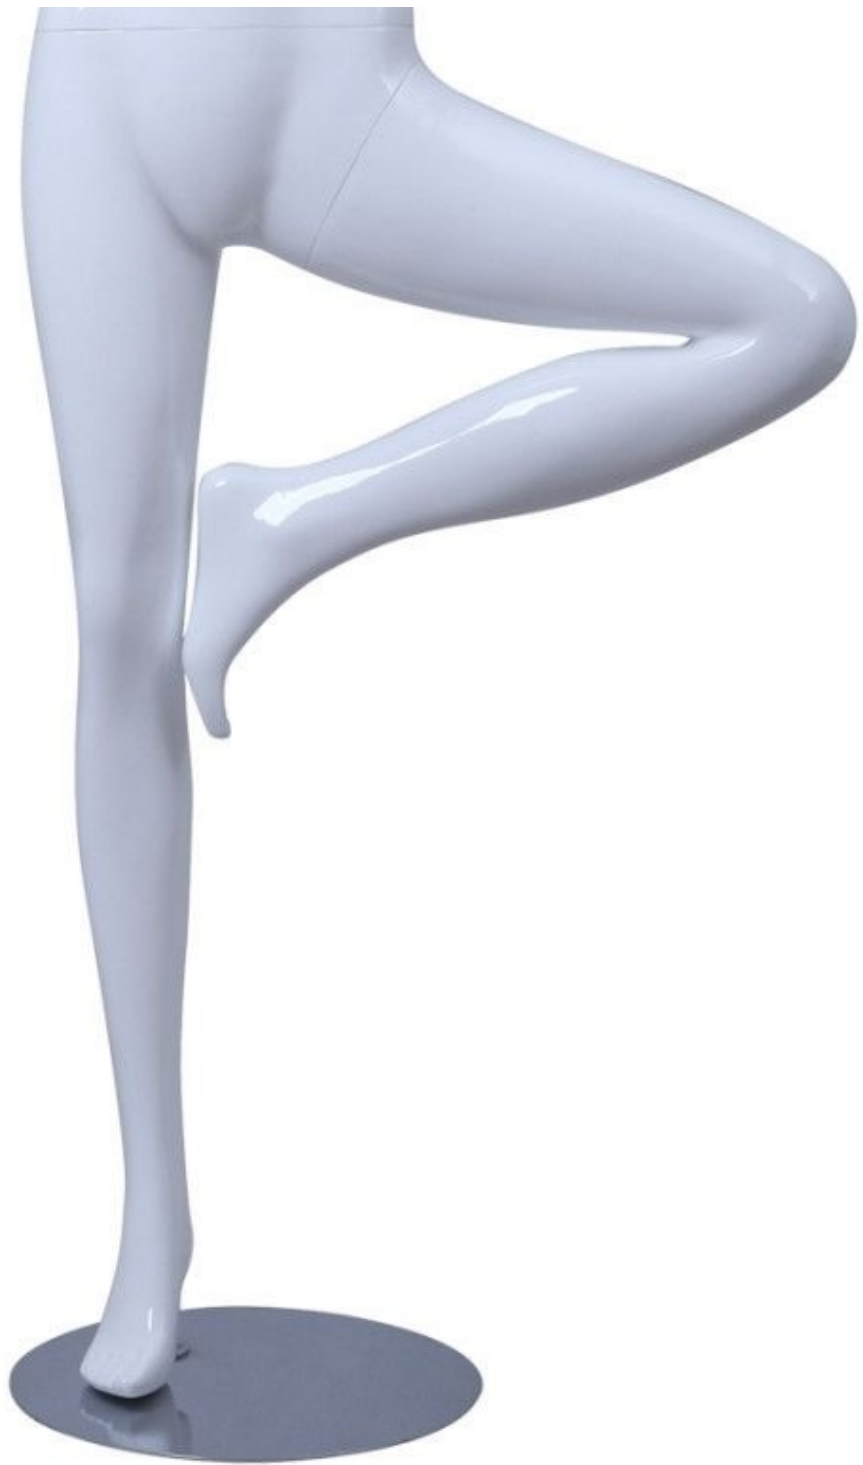

BESCHREIBUNG

Schaufensterfiguren sport yoga für Frau. Diese weibliche Schaufensterpuppe hat ein abstraktes Gesicht und ist auf einer Basis mit einer runden Metallbasis platziert. Weiß, diese weibliche Schaufensterpuppe adressiert die Haltung des Baumes (Yogaposition). Ideal, um Ihre Sportprodukte im Schaufenster hervorzuheben.

Damen schaufensterfiguren YOGA weiss glossy

Schaufensterfiguren sport - Foto n° 2

SPEZIFIKATIONEN

Marke	Mannequins vitrine
Standplatte	Rund metal
Befestigung	Wade
Farbe	Blanc
Ref	man-fem-spo-2662
ID	2662
Lieferzeit	1-5 arbeitstage
Kategorie	Schaufensterfiguren sport
Typ	Schaufensterfiguren

DETAIL

Maße dieser weißen damen Yoga Schaufensterfiguren Baum Position :

Höhe 183 cm
Schultern 38 cm
Brustumfang 81 cm
Taille 60 cm
Hüften 91 cm

Mannequins Shopping, Spezialist für Yoga Schaufensterpuppen Baum Position und Ladenbau, bietet eine große Auswahl an Sport Schaufensterpuppen für Ihre Sportausrüstung und -bekleidung. Ihre sportlichen Positionen ermöglichen es, Ihre Ausrüstung und Kleidung auf realistische Weise zu zeigen. Diese Sport Schaufensterpuppen werden von Mannequins Shopping zu unschlagbaren Preisen angeboten.

Damen schaufensterfiguren YOGA weiss glossy

Schaufensterfiguren sport - Foto n° 3

SPEZIFIKATIONEN

Marke	Mannequins vitrine
Standplatte	Rund metal
Befestigung	Wade
Farbe	Blanc
Ref	man-fem-spo-2662
ID	2662
Lieferzeit	1-5 arbeitstage
Kategorie	Schaufensterfiguren sport
Typ	Schaufensterfiguren